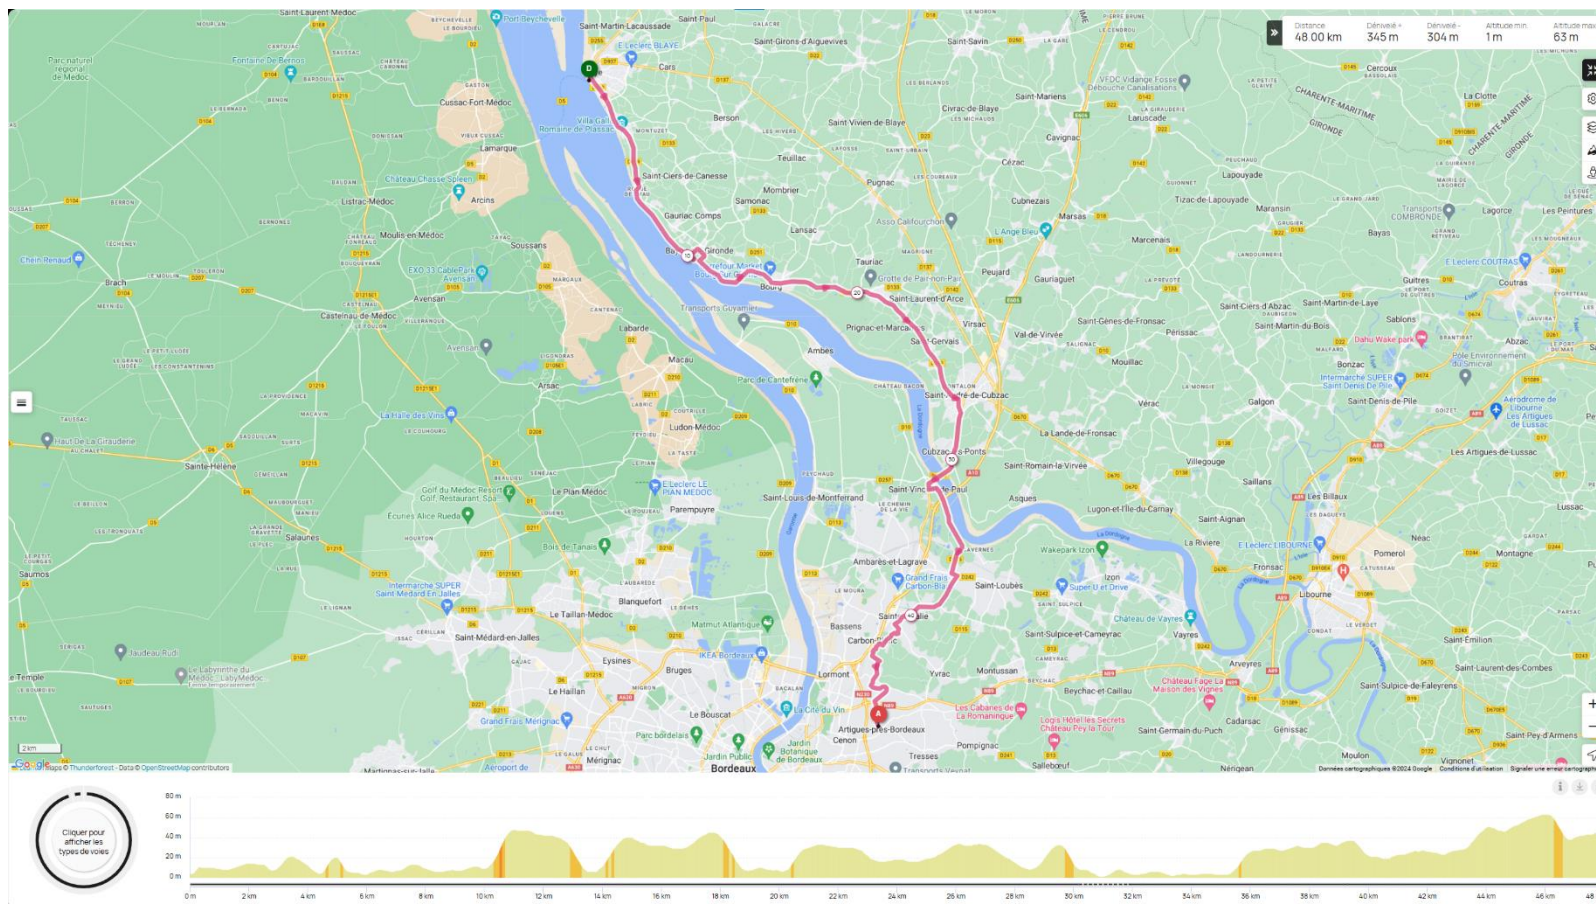

La Croisière s'amuse – Aller : Cenon / Pont Chaban / Bassins à flot / Bacalan / Z.I. Bordeaux Lac / Golf de Bordeaux / Port de Macau / Macau / Cantenac / Margaux / Soussans / Tayac / Arcins / Lamarque / Embarcadère du bac de Lamarque.

Lien GPS : <https://www.openrunner.com/r/13049397>

La Croisière s'amuse – Retour : Blaye / Le Sablon / La Roque de Thou / Marmisson / Le Rigalet / cote du Pain de Sucre / Bayon s/ Gironde / Château Eyquem / Bourg / Prignac et Marcamps / St André de Cubzac / Cubzac les Ponts / St Vincent de Paul / rond-point de Cavernes / Z.I. St Loubes / Ste Eulalie / rond-point de La Charrette / Mouleure Bordelaise / Lormont / Grand Tressan / Artigues / Eglise romane.

Lien GPS : <https://www.openrunner.com/route-details/12989931>