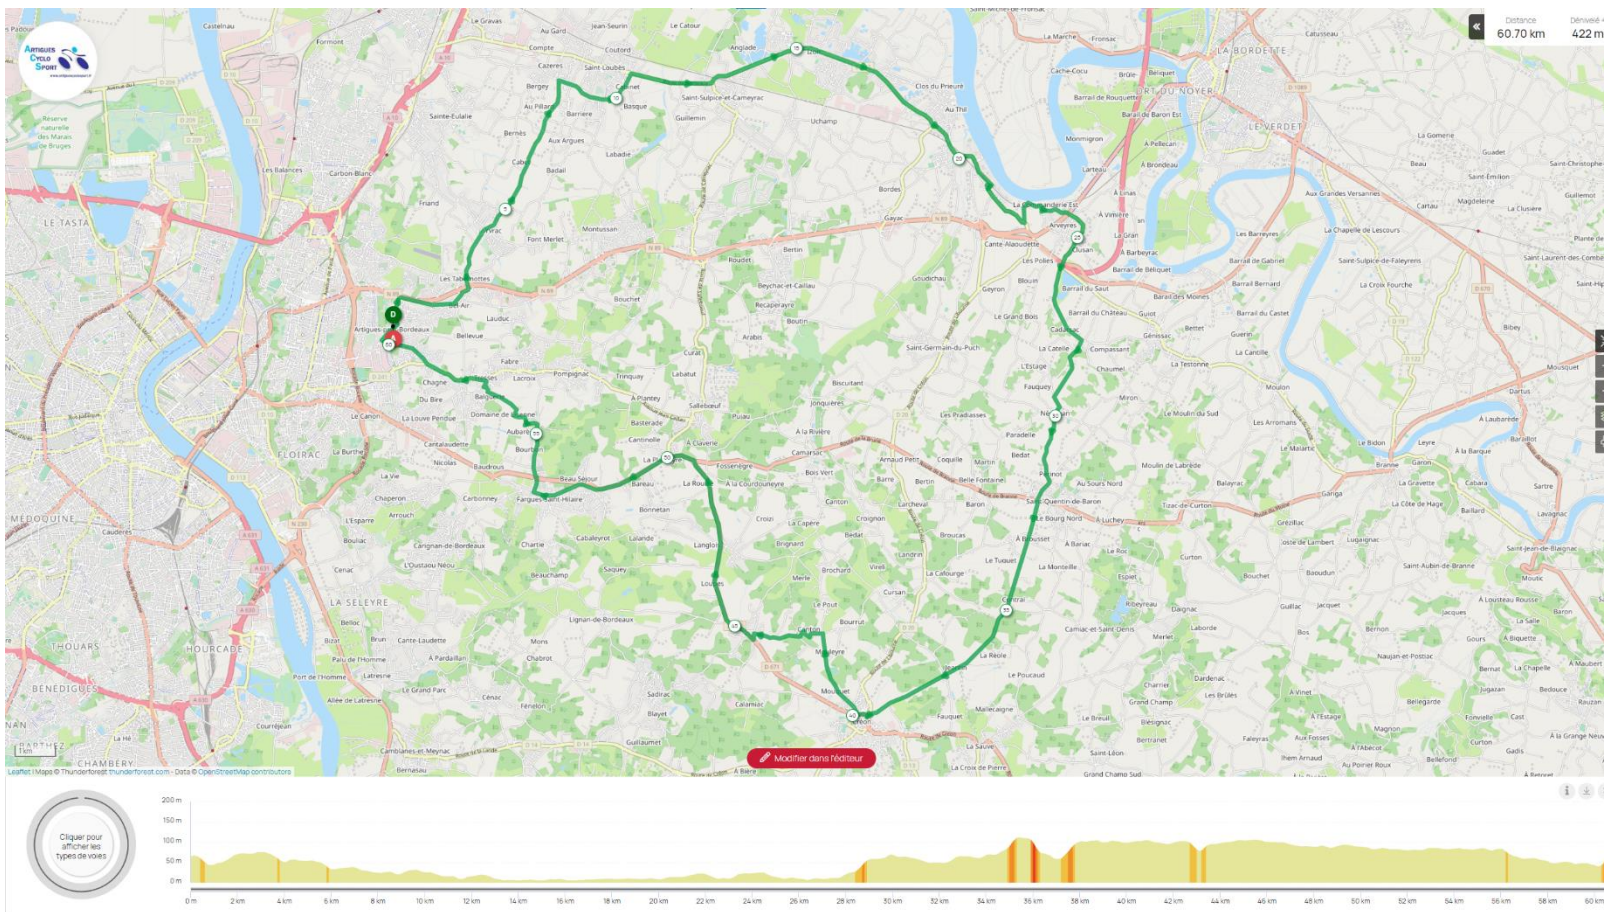

Circuit ACS N055 : Artigues / Izon / Genissac / Cursan / Artigues

Lien GPS : <https://www.openrunner.com/route-details/13419190>

Circuit ACS N à attribuer : Artigues / Izon / bec d'Ambes / St Louis de Monferrand / Artigues

Lien GPS : <https://www.openrunner.com/route-details/14334156>

Circuit ACS N023 : Artigues / Cubzac les ponts / Libourne / Artigues

Lien GPS : <https://www.openrunner.com/route-details/12784902>

Circuit ACS N004 : Artigues / St Loubes / Arveyres / Creon / Artigues

Lien GPS : <https://www.openrunner.com/route-details/12414399>

Circuit ACS N006 : Artigues / Ambares / St Romain La Virvée / Rond-point de Cavernes / Artigues

Lien GPS : <https://www.openrunner.com/route-details/12452840>

Lien GPS : <https://www.openrunner.com/route-details/12989931>