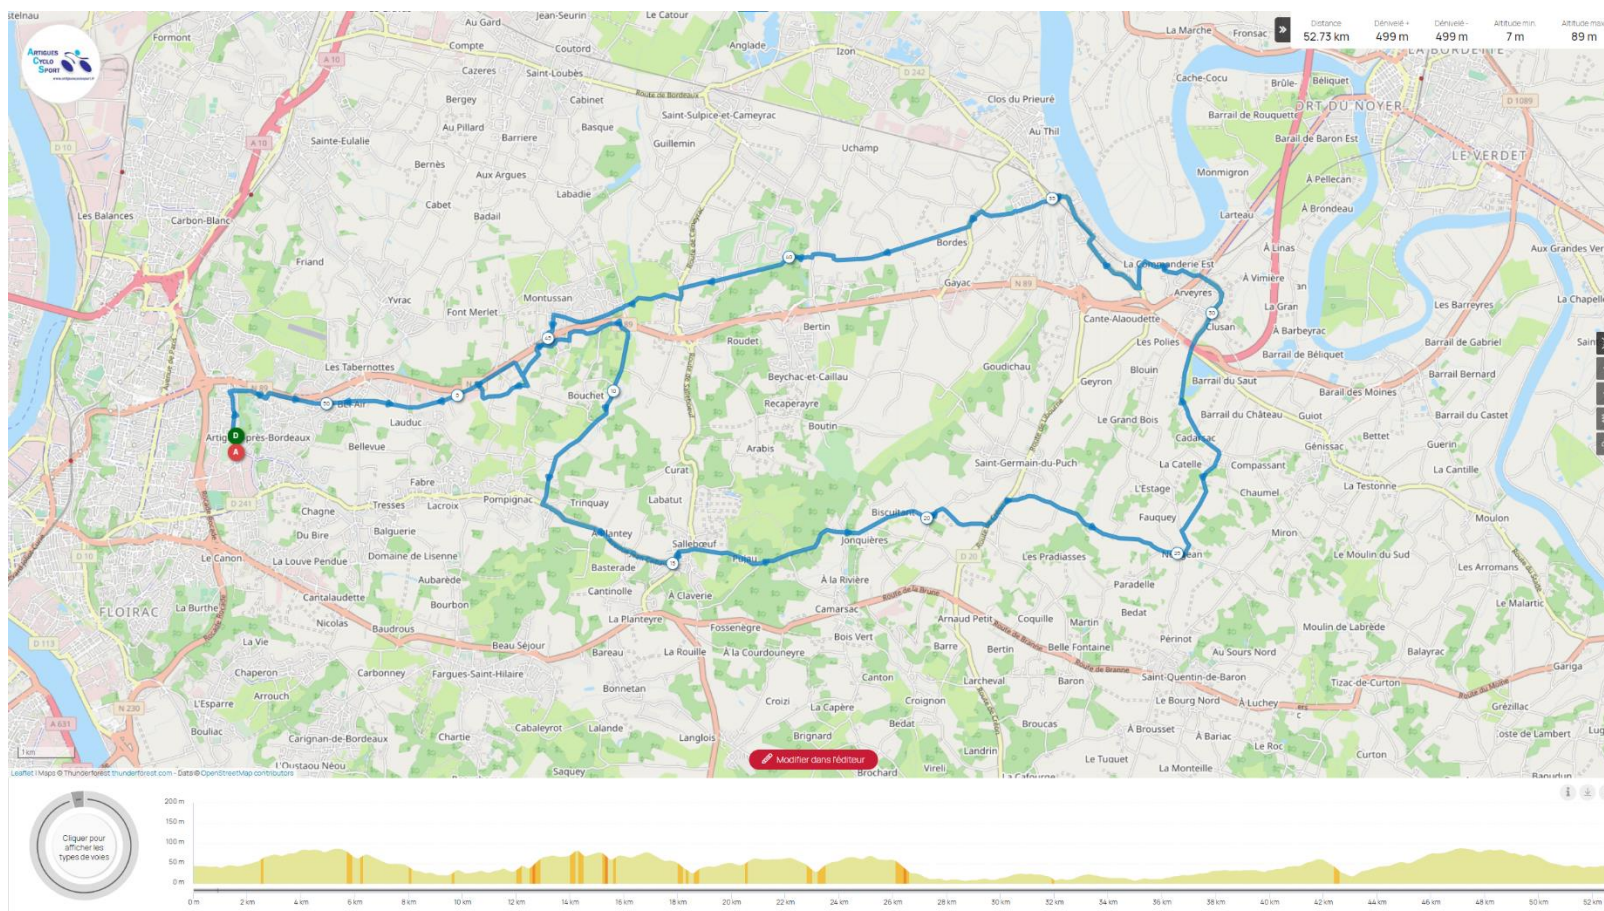

La Croisière s'amuse – Aller : Cenon / Pont Chaban / Bassins à flot / Bacalan / Z.I. Bordeaux Lac / Golf de Bordeaux / Port de Macau / Macau / Cantenac / Margaux / Soussans / Tayac / Arcins / Lamarque / Embarcadère du bac de Lamarque.

Lien GPS : <https://www.openrunner.com/r/13049397>

La Croisière s'amuse – Retour : Blaye / Le Sablon / La Roque de Thou / Marmisson / Le Rigalet / cote du Pain de Sucre / Bayon s/ Gironde / Château Eyquem / Bourg / Prignac et Marcamps / St André de Cubzac / Cubzac les Ponts / St Vincent de Paul / rond-point de Cavernes / Z.I. St Loubes / Ste Eulalie / rond-point de La Charrette / Mouleure Bordelaise / Lormont / Grand Tressan / Artigues / Eglise romane.

Lien GPS : <https://www.openrunner.com/r/13049354>

Circuit ACS N021 : Artigues / L'Intendant / Vayres /St Germain du Puch / Le Roupic / Artigues

Lien GPS : <https://www.openrunner.com/r/12732985>

Circuit ACS N033 : Artigues / La Poste / Nerigean / Arveyres / Montussan / Artigues

Lien GPS : <https://www.openrunner.com/route-details/12989931>