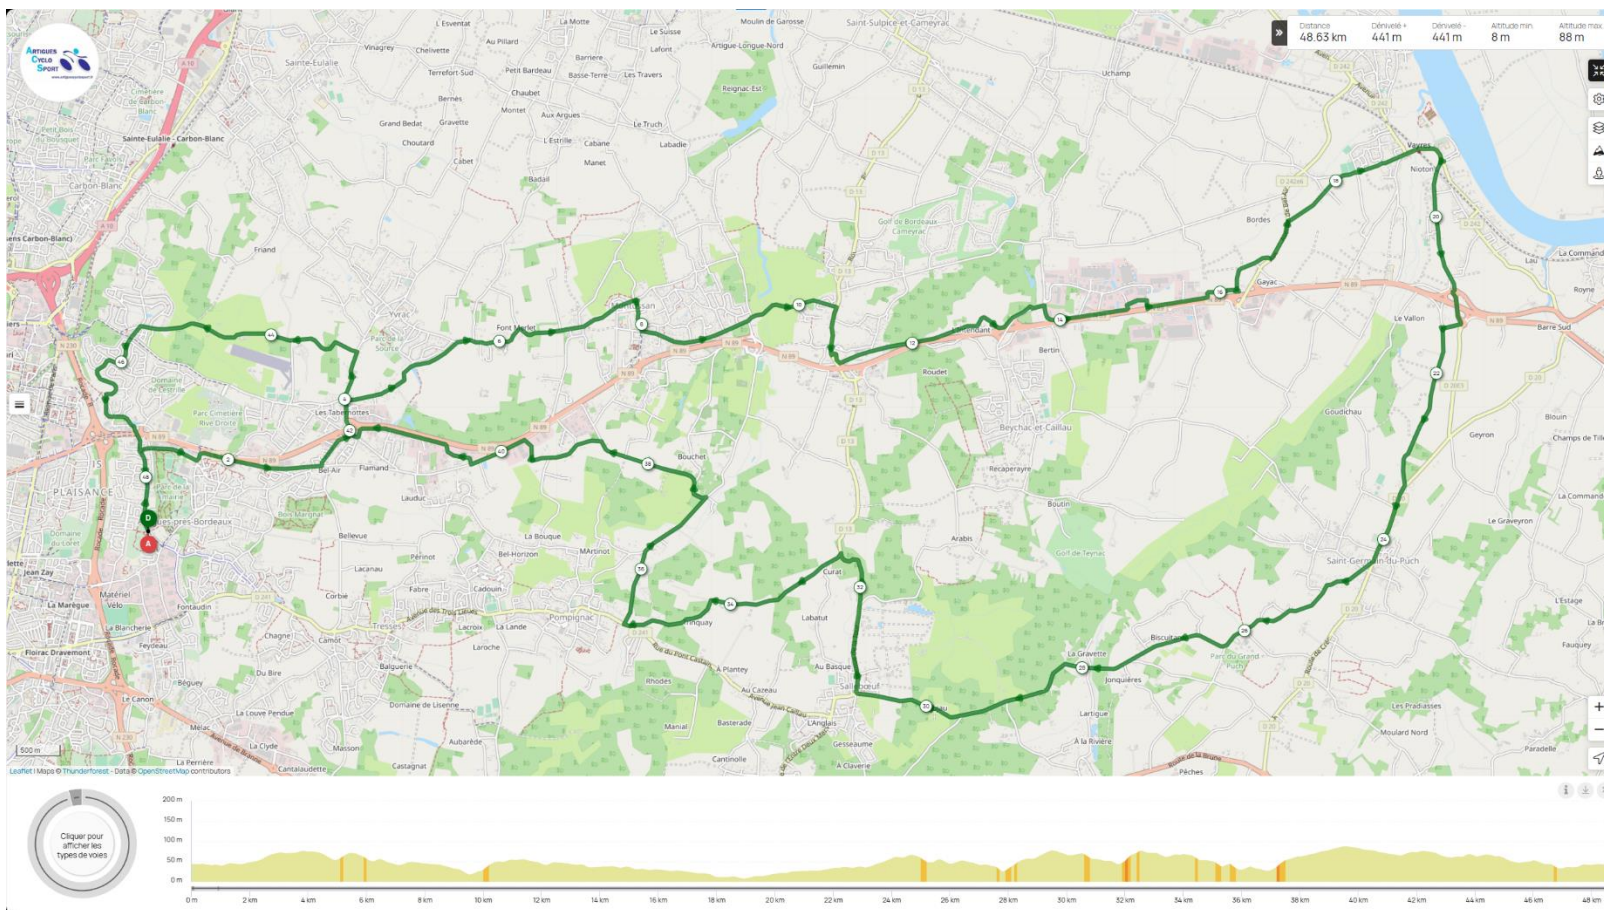

La Croisière s'amuse – Aller : Cenon / Pont Chaban / Bassins à flot / Bacalan / Z.I. Bordeaux Lac / Golf de Bordeaux / Port de Macau / Macau / Cantenac / Margaux / Soussans / Tayac / Arcins / Lamarque / Embarcadère du bac de Lamarque.

Lien GPS : <https://www.openrunner.com/r/13049397>

La Croisière s'amuse – Retour : Blaye / Le Sablon / La Roque de Thou / Marmisson / Le Rigalet / cote du Pain de Sucre / Bayon s/ Gironde / Château Eyquem / Bourg / Prignac et Marcamps / St André de Cubzac / Cubzac les Ponts / St Vincent de Paul / rond-point de Cavernes / Z.I. St Loubes / Ste Eulalie / rond-point de La Charrette / Mouleure Bordelaise / Lormont / Grand Tressan / Artigues / Eglise romane.

Lien GPS : <https://www.openrunner.com/r/13049354>

Circuit ACS N021 : Artigues / L'Intendant / Vayres /St Germain du Puch / Le Roupic / Artigues

Lien GPS : <https://www.openrunner.com/r/12732985>

Circuit ACS N033 : Artigues / La Poste / Nerigean / Arveyres / Montussan / Artigues

Lien GPS : <https://www.openrunner.com/route-details/12989931>