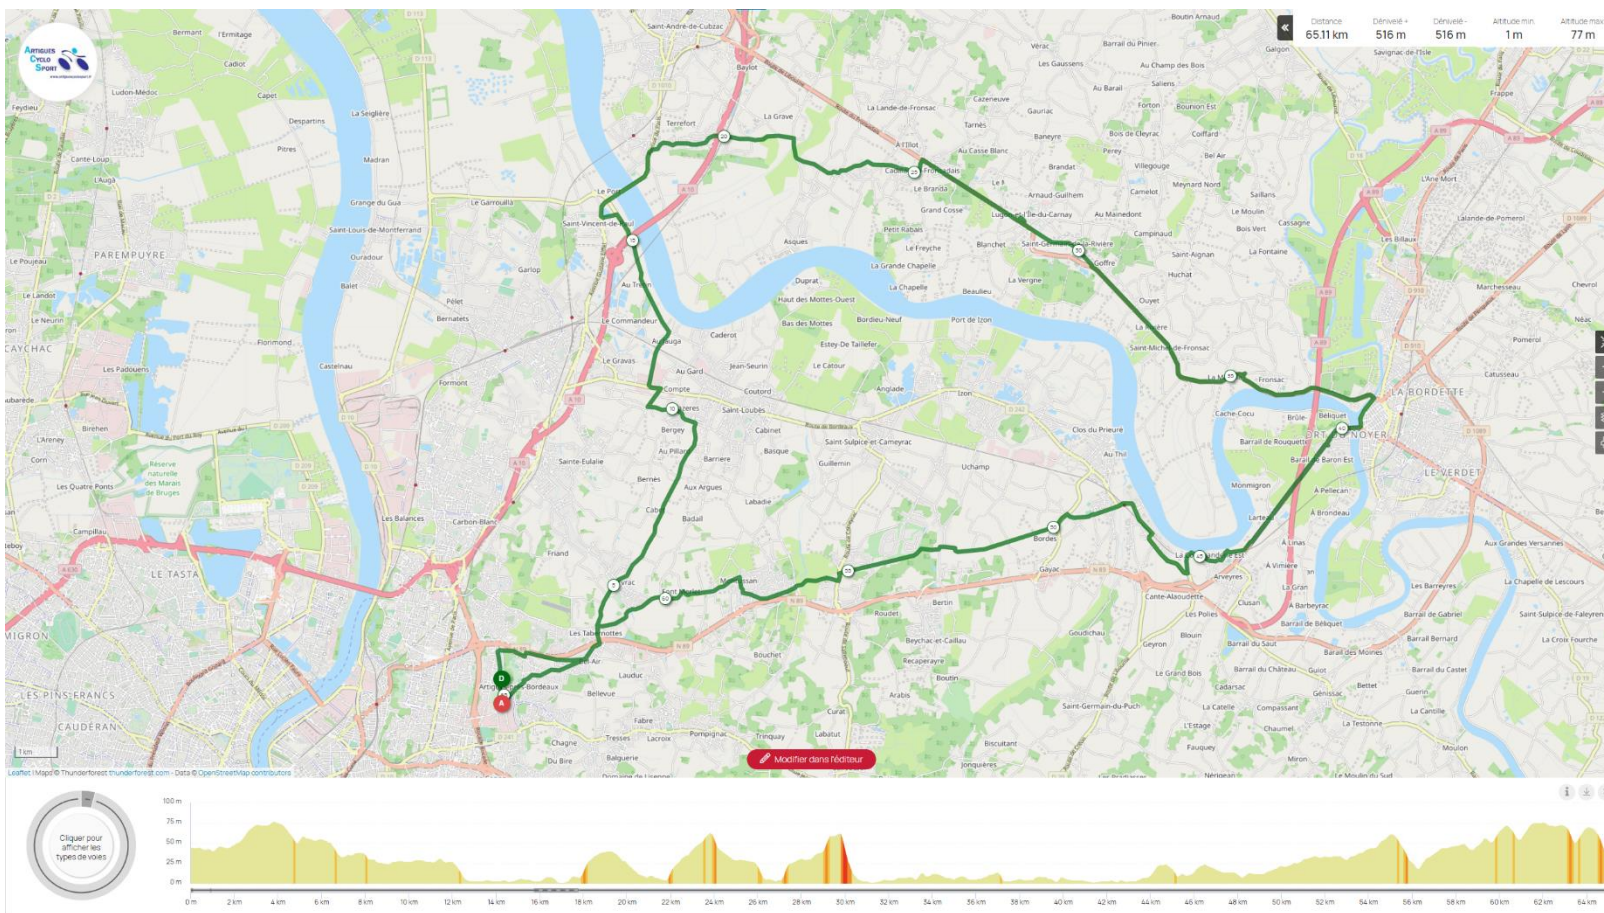

Circuit ACS N055 : Artigues / Izon / Genissac / Cursan / Artigues

Lien GPS : <https://www.openrunner.com/route-details/13419190>

Circuit ACS N à attribuer : Artigues / Izon / bec d'Ambes / St Louis de Monferrand / Artigues

Lien GPS : <https://www.openrunner.com/route-details/14334156>

Circuit ACS N023 : Artigues / Cubzac les ponts / Libourne / Artigues

Lien GPS : <https://www.openrunner.com/route-details/12784902>

Circuit ACS N004 : Artigues / St Loubes / Arveyres / Creon / Artigues

Lien GPS : <https://www.openrunner.com/route-details/12414399>

Circuit ACS N006 : Artigues / Ambares / St Romain La Virvée / Rond-point de Cavernes / Artigues

Lien GPS : <https://www.openrunner.com/route-details/12452840>

Lien GPS : <https://www.openrunner.com/route-details/12989931>