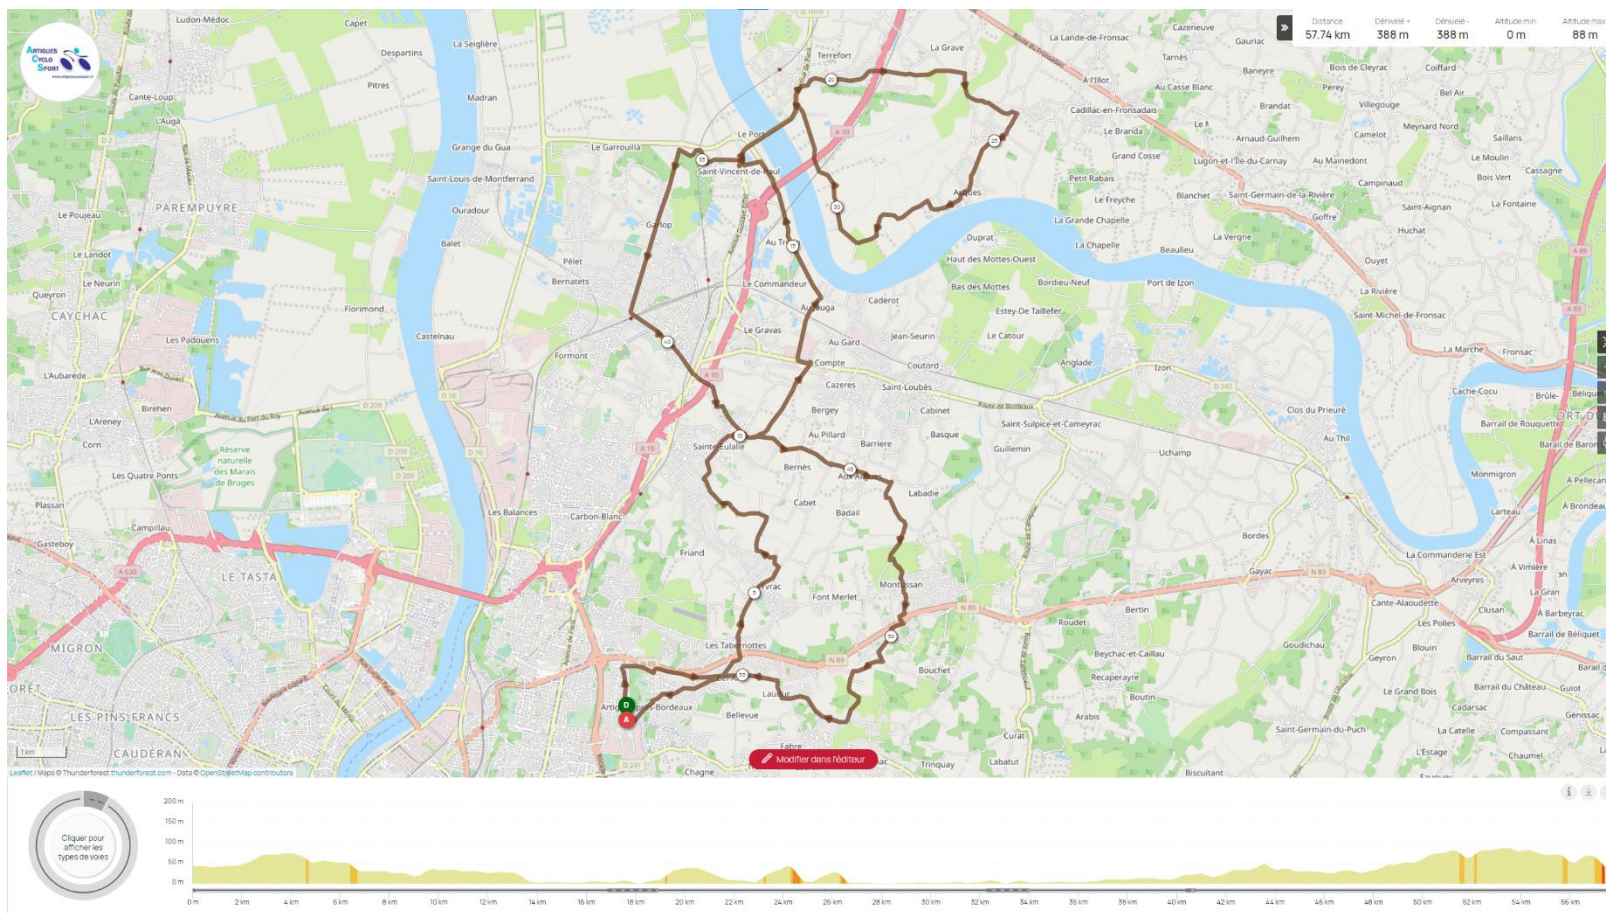

Circuit ACS N055 : Artigues / Izon / Genissac / Cursan / Artigues

Lien GPS : <https://www.openrunner.com/route-details/13419190>

Circuit ACS N à attribuer : Artigues / Izon / bec d'Ambes / St Louis de Monferrand / Artigues

Lien GPS : <https://www.openrunner.com/route-details/14334156>

Circuit ACS N023 : Artigues / Cubzac les ponts / Libourne / Artigues

Lien GPS : <https://www.openrunner.com/route-details/12784902>

Circuit ACS N004 : Artigues / St Loubes / Arveyres / Creon / Artigues

Lien GPS : <https://www.openrunner.com/route-details/12414399>

Circuit ACS N006 : Artigues / Ambares / St Romain La Virvée / Rond-point de Cavernes / Artigues

Lien GPS : <https://www.openrunner.com/route-details/12452840>

Lien GPS : <https://www.openrunner.com/route-details/12989931>