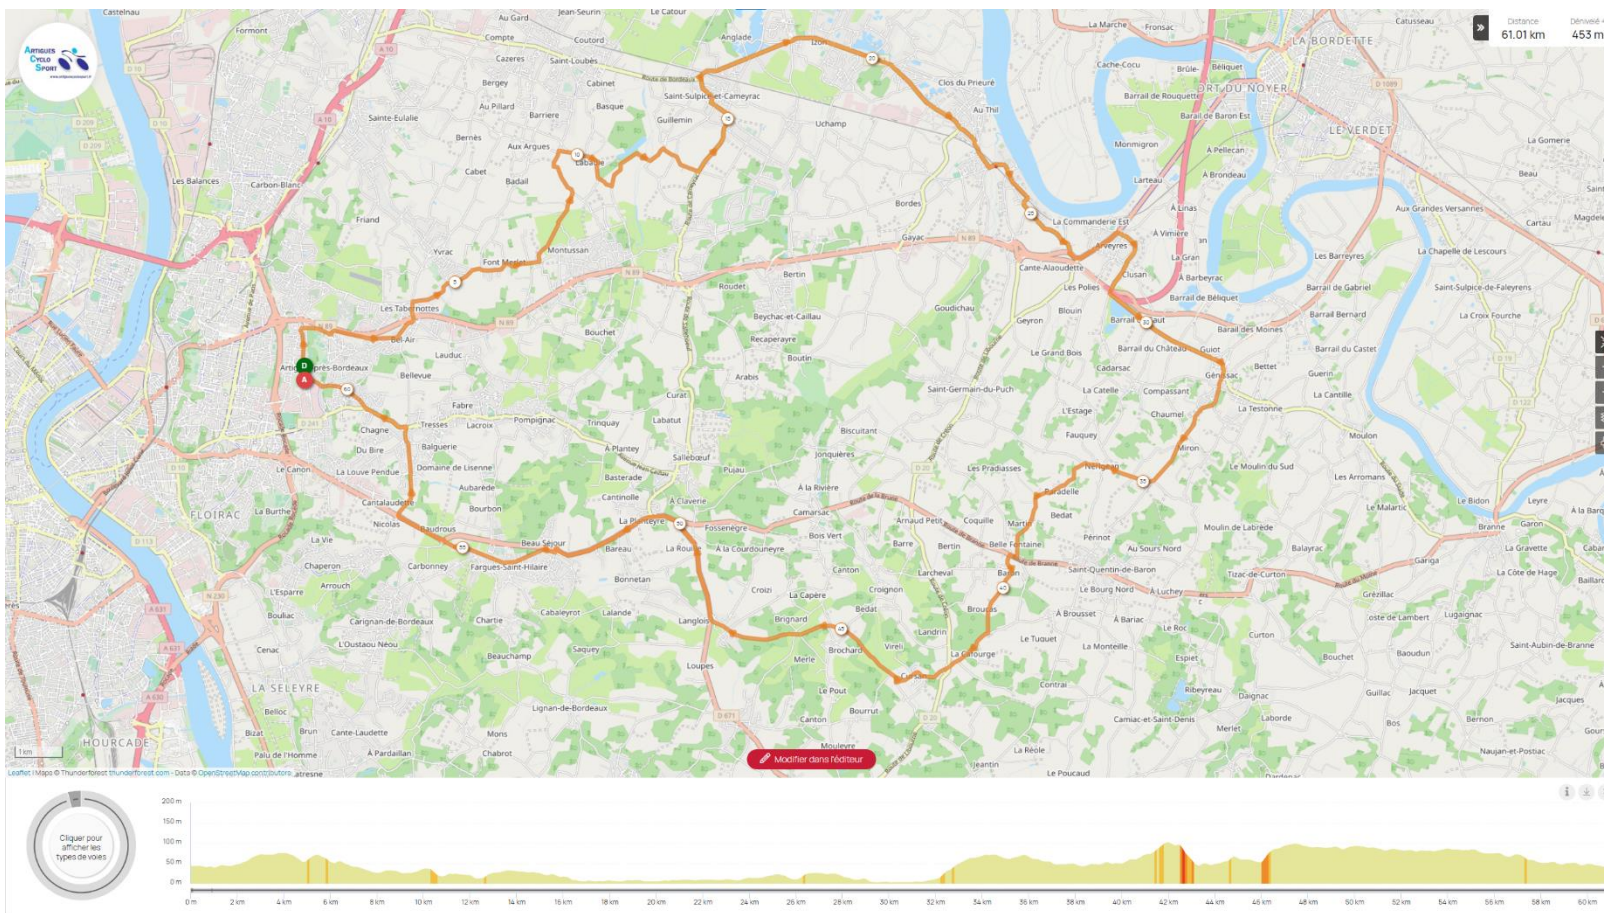

Circuit ACS N055 : Artigues / Izon / Genissac / Cursan / Artigues

Lien GPS : <https://www.openrunner.com/route-details/13419190>