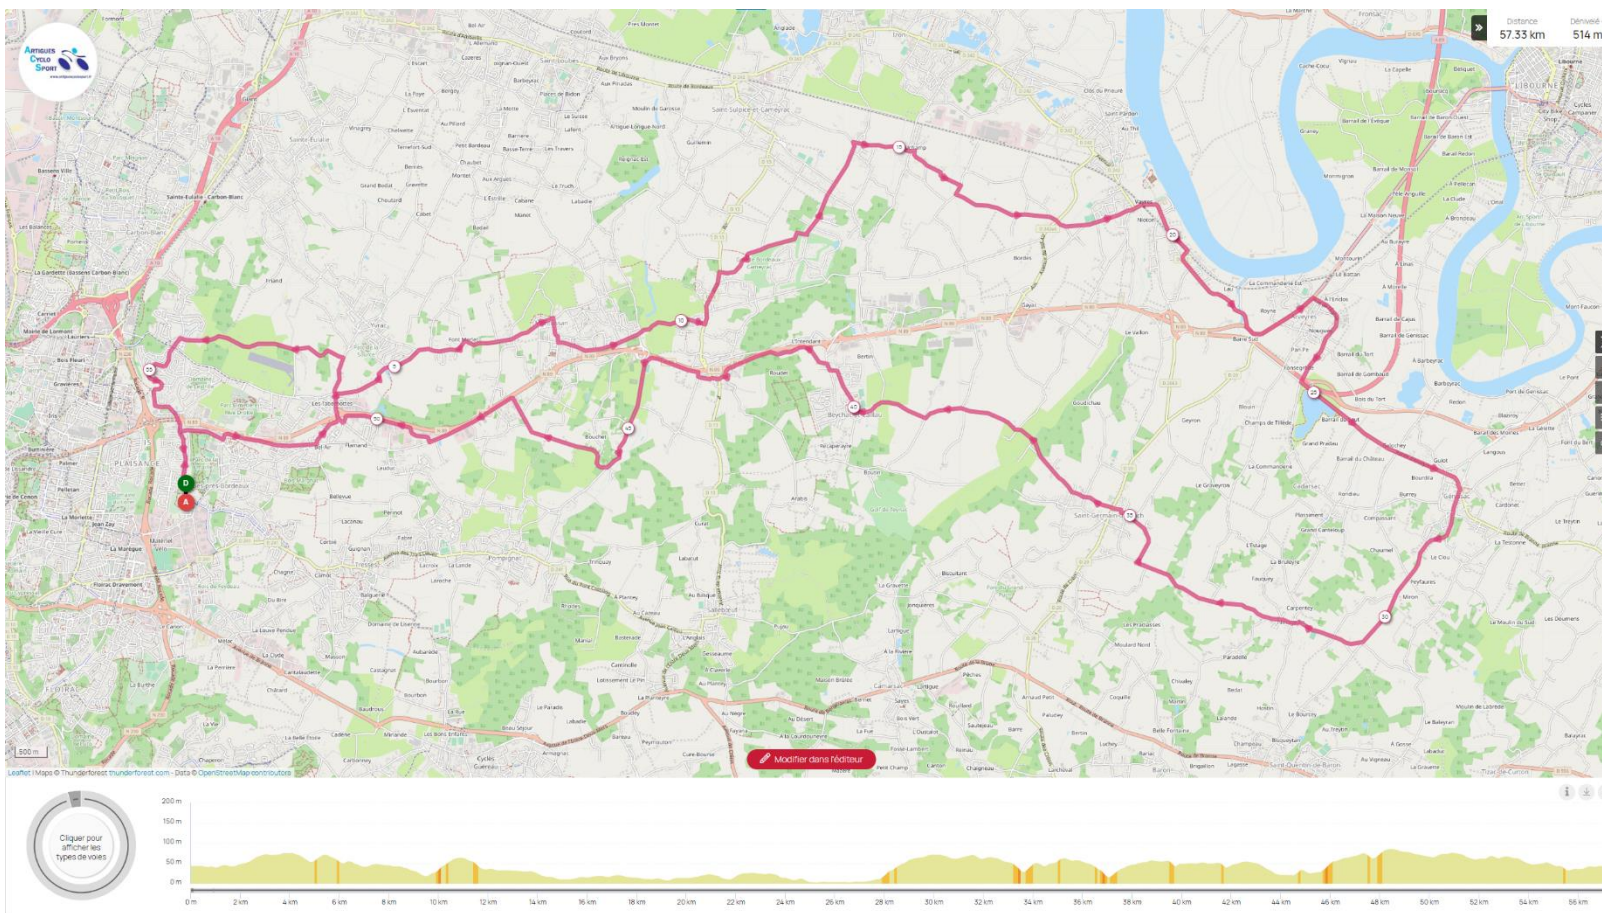

Lien GPS : <https://www.openrunner.com/r/13049397>

La Croisière s'amuse – Retour : Blaye / Le Sablon / La Roque de Thou / Marmisson / Le Rigalet / cote du Pain de Sucre / Bayon s/ Gironde / Château Eyquem / Bourg / Prignac et Marcamps / St André de Cubzac / Cubzac les Ponts / St Vincent de Paul / rond-point de Cavernes / Z.I. St Loubes / Ste Eulalie / rond-point de La Charrette / Mouleure Bordelaise / Lormont / Grand Tressan / Artigues / Eglise romane.

Lien GPS : <https://www.openrunner.com/r/13049354>

Circuit ACS N021 : Artigues / L'Intendant / Vayres /St Germain du Puch / Le Roupic / Artigues

Lien GPS : <https://www.openrunner.com/r/12732985>

Circuit ACS N033 : Artigues / La Poste / Nerigean / Arveyres / Montussan / Artigues

Lien GPS : <https://www.openrunner.com/route-details/12946200>

Circuit ACS N051 : Artigues /Montussan / Uchamps / Génissac / Nerigean / Beychac / Artigues

Lien GPS : <https://www.openrunner.com/route-details/13361062>

Lien GPS : <https://www.openrunner.com/route-details/12989931>