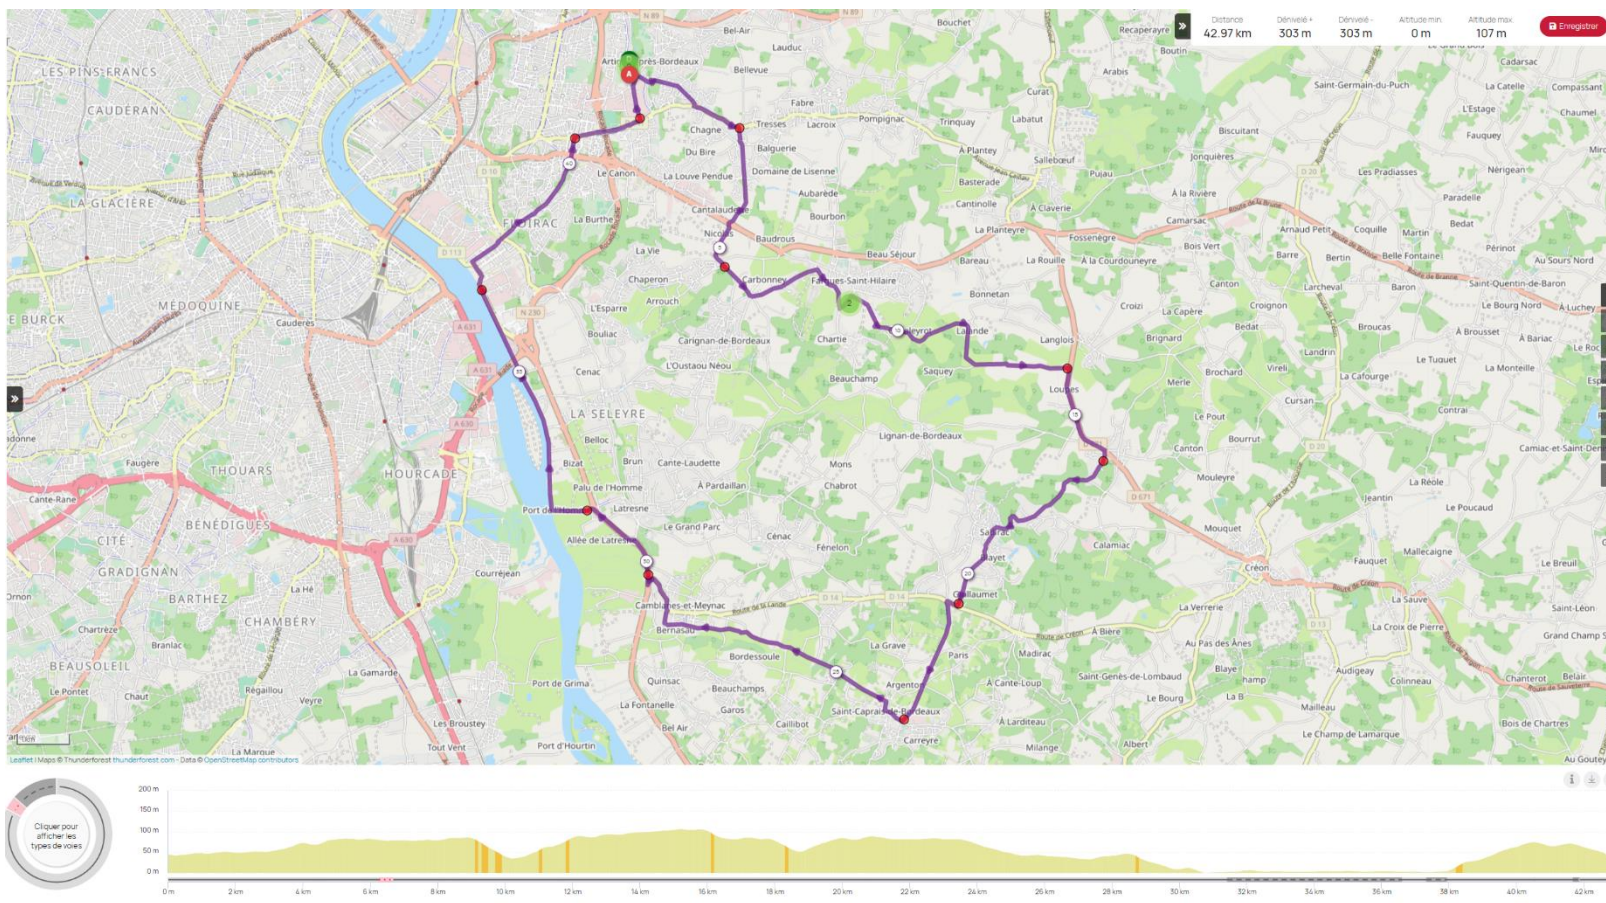

Circuit ACS N064 : Artigues / Lorient / St Caprais / Floirac / Artigues

Lien GPS : <https://www.openrunner.com/route-details/13614292>