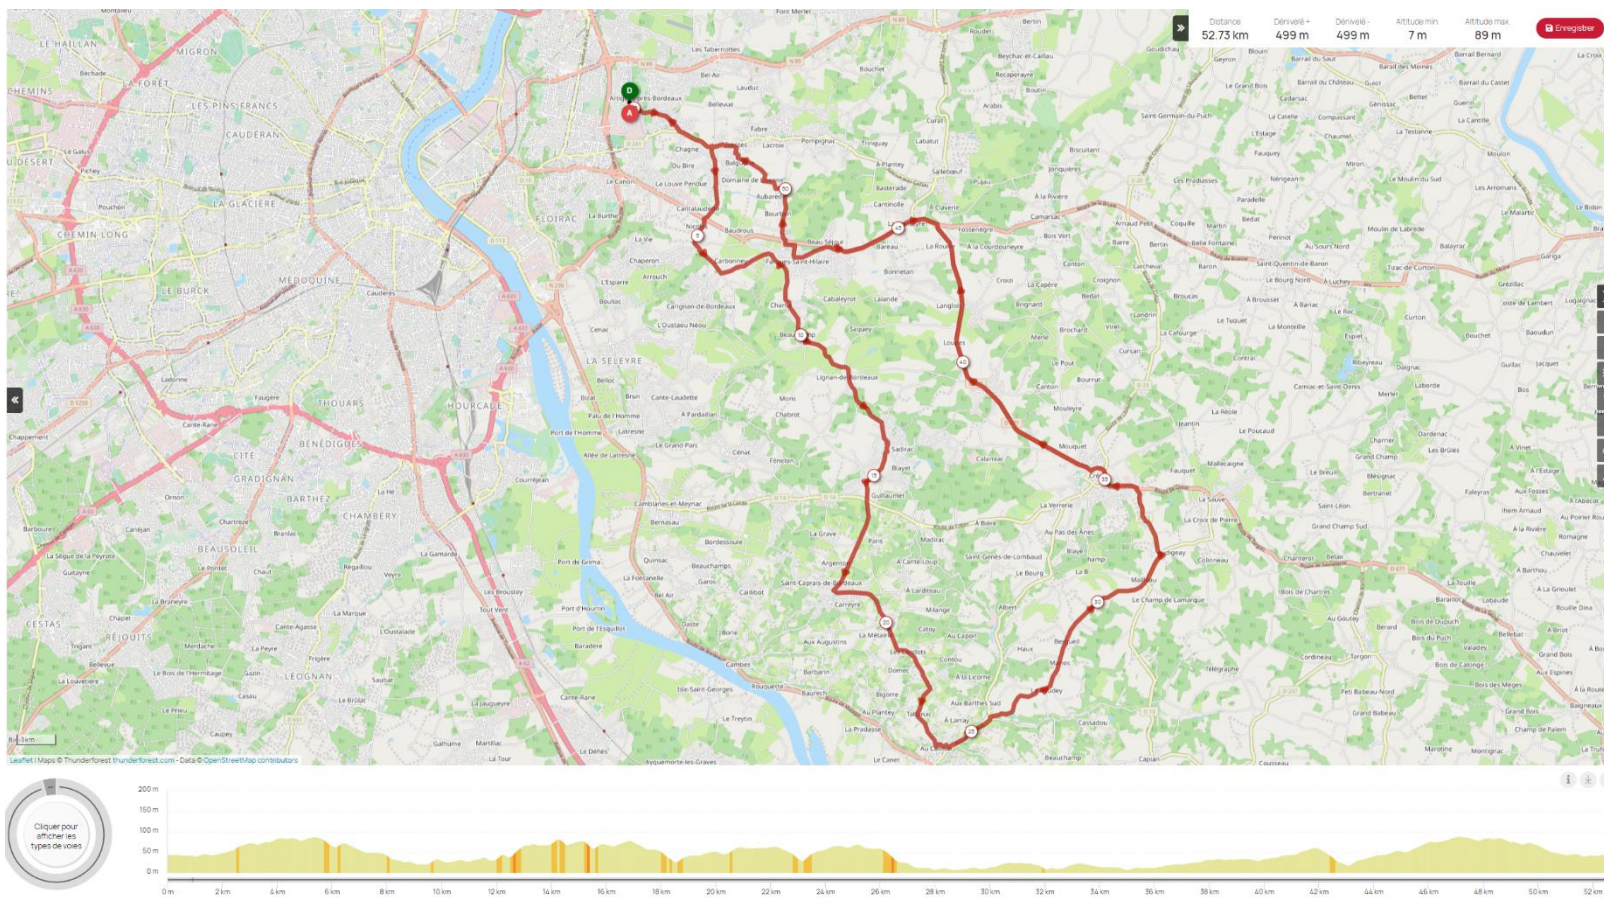

Lien GPS : <https://www.openrunner.com/route-details/14334156>

Circuit ACS N023 : Artigues / Cubzac les ponts / Libourne / Artigues

Lien GPS : <https://www.openrunner.com/route-details/12784902>

Circuit ACS N004 : Artigues / St Loubes / Arveyres / Creon / Artigues

Lien GPS : <https://www.openrunner.com/route-details/12414399>

Circuit ACS N006 : Artigues / Ambares / St Romain La Virvée / Rond-point de Cavernes / Artigues

Lien GPS : <https://www.openrunner.com/route-details/12452840>

Circuit ACS N064 : Artigues / Lorient / St Caprais / Floirac / Artigues

Lien GPS : <https://www.openrunner.com/route-details/13614292>

Circuit ACS N036 : Artigues / Loupes / St Caprais / Floirac / Artigues

Lien GPS : <https://www.openrunner.com/route-details/12989931>