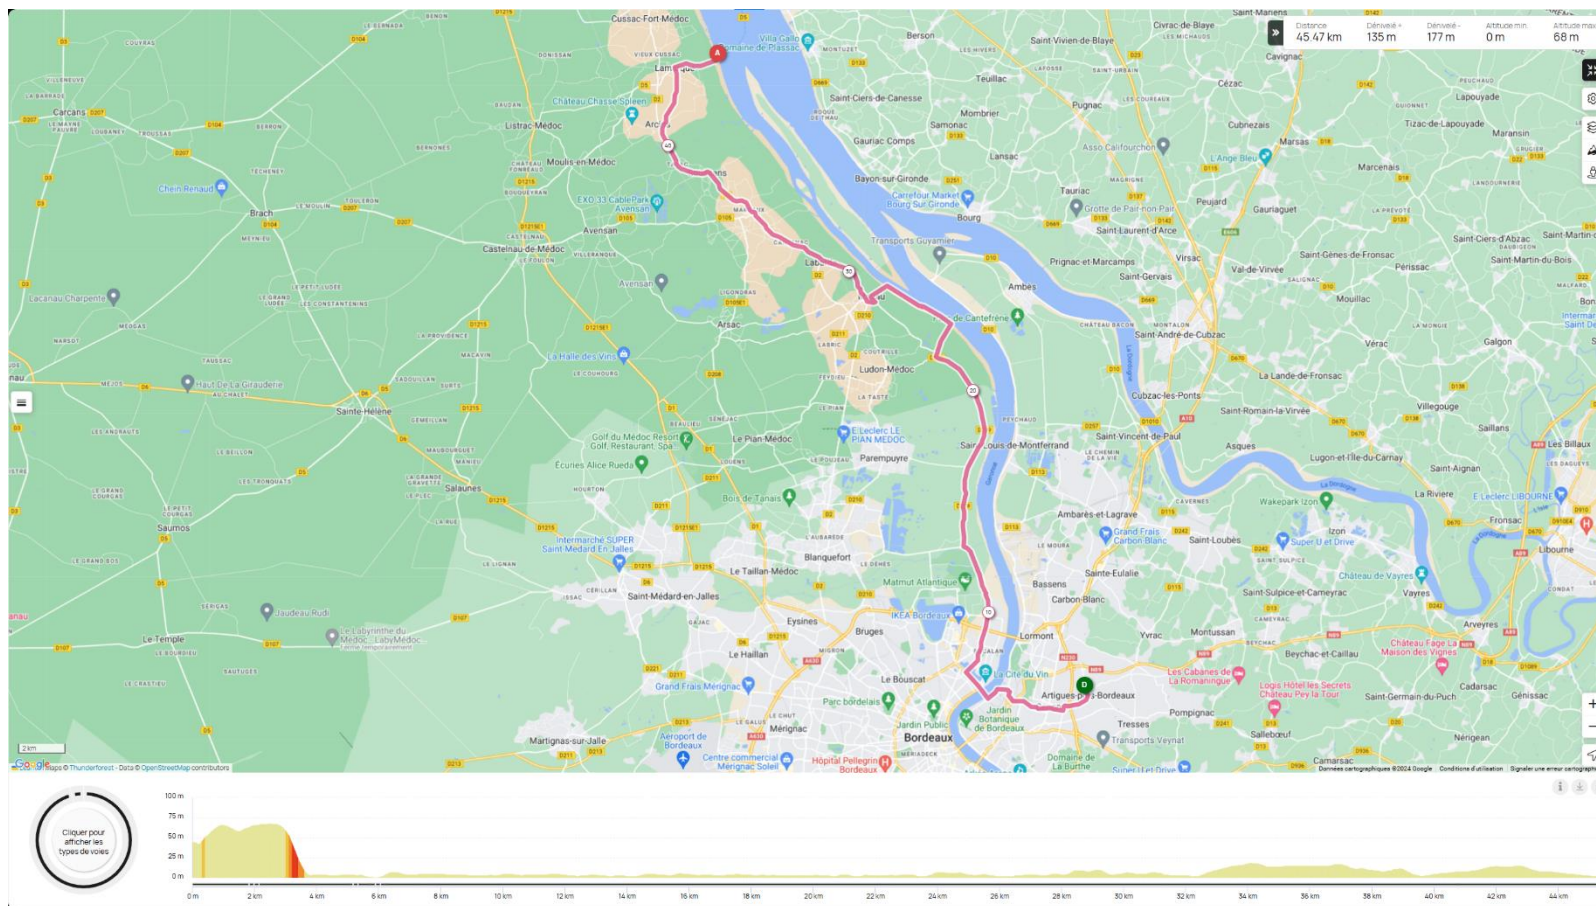

La Croisière s'amuse – Aller : Cenon / Pont Chaban / Bassins à flot / Bacalan / Z.I. Bordeaux Lac / Golf de Bordeaux / Port de Macau / Macau / Cantenac / Margaux / Soussans / Tayac / Arcins / Lamarque / Embarcadère du bac de Lamarque.

Lien GPS : <https://www.openrunner.com/r/13049397>

La Croisière s'amuse – Retour : Blaye / Le Sablon / La Roque de Thou / Marmisson / Le Rigalet / cote du Pain de Sucre / Bayon s/ Gironde / Château Eyquem / Bourg / Prignac et Marcamps / St André de Cubzac / Cubzac les Ponts / St Vincent de Paul / rond-point de Cavernes / Z.I. St Loubes / Ste Eulalie / rond-point de La Charrette / Mouleure Bordelaise / Lormont / Grand Tressan / Artigues / Eglise romane.

Lien GPS : <https://www.openrunner.com/route-details/12989931>