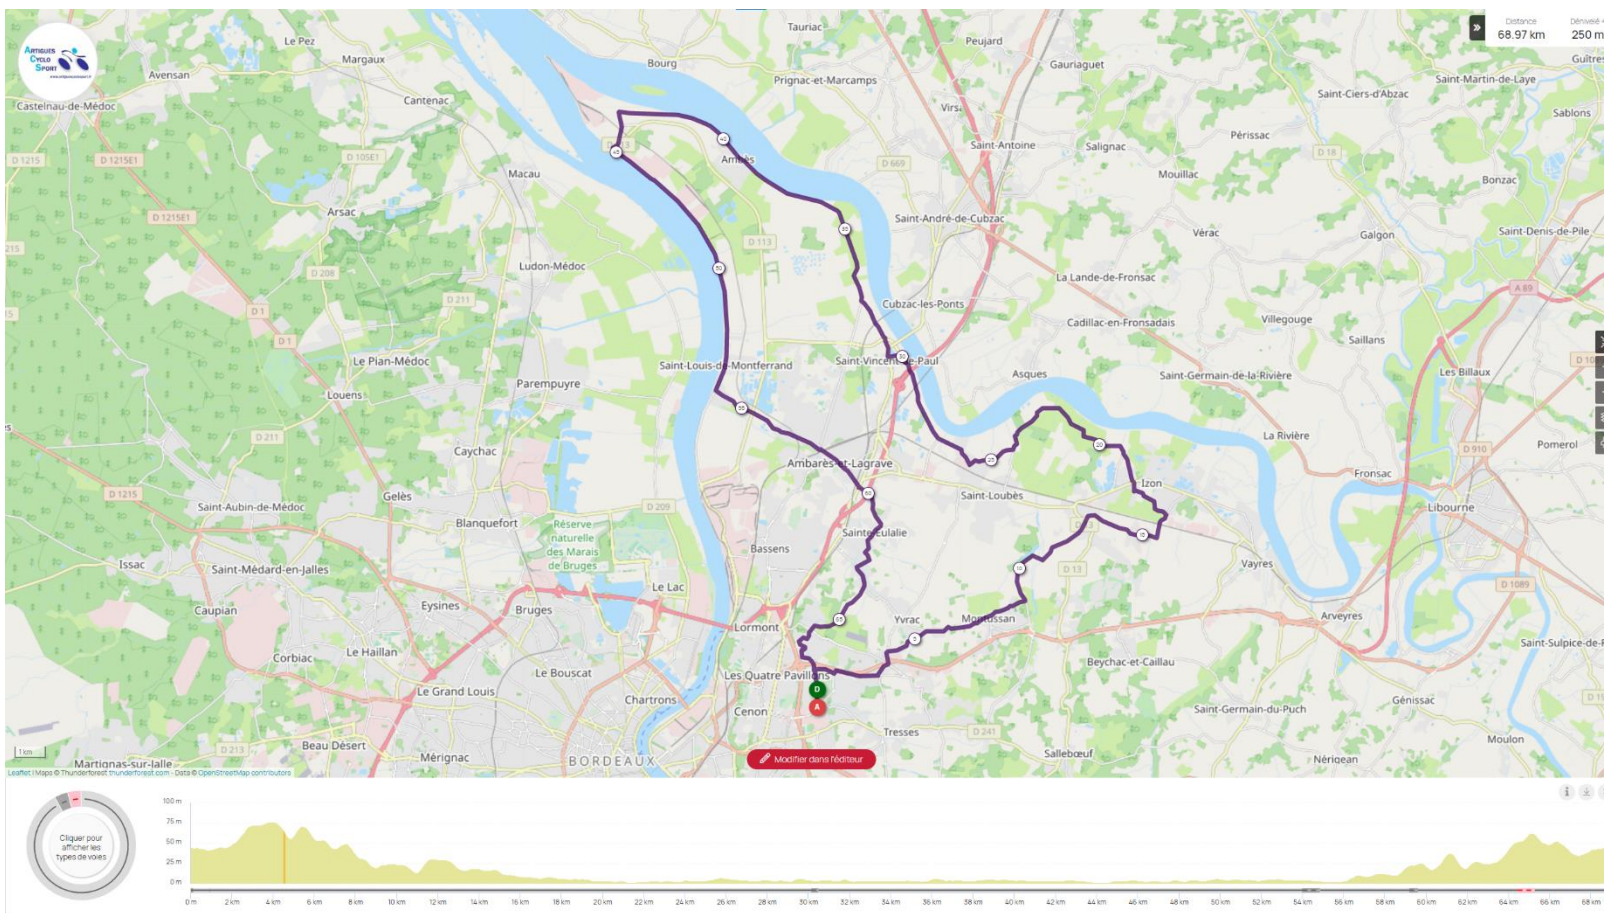

La Croisière s'amuse – Aller : Cenon / Pont Chaban / Bassins à flot / Bacalan / Z.I. Bordeaux Lac / Golf de Bordeaux / Port de Macau / Macau / Cantenac / Margaux / Soussans / Tayac / Arcins / Lamarque / Embarcadère du bac de Lamarque.

Lien GPS : <https://www.openrunner.com/route-details/12946200>

Circuit ACS N051 : Artigues /Montussan / Uchamps / Génissac / Nerigean / Beychac / Artigues

Lien GPS : <https://www.openrunner.com/route-details/13361062>

Circuit ACS N055 : Artigues / Izon / Genissac / Cursan / Artigues

Lien GPS : <https://www.openrunner.com/route-details/13419190>

Circuit ACS N à attribuer : Artigues / Izon / bec d'Ambes / St Louis de Monferrand / Artigues

Lien GPS : <https://www.openrunner.com/route-details/12989931>