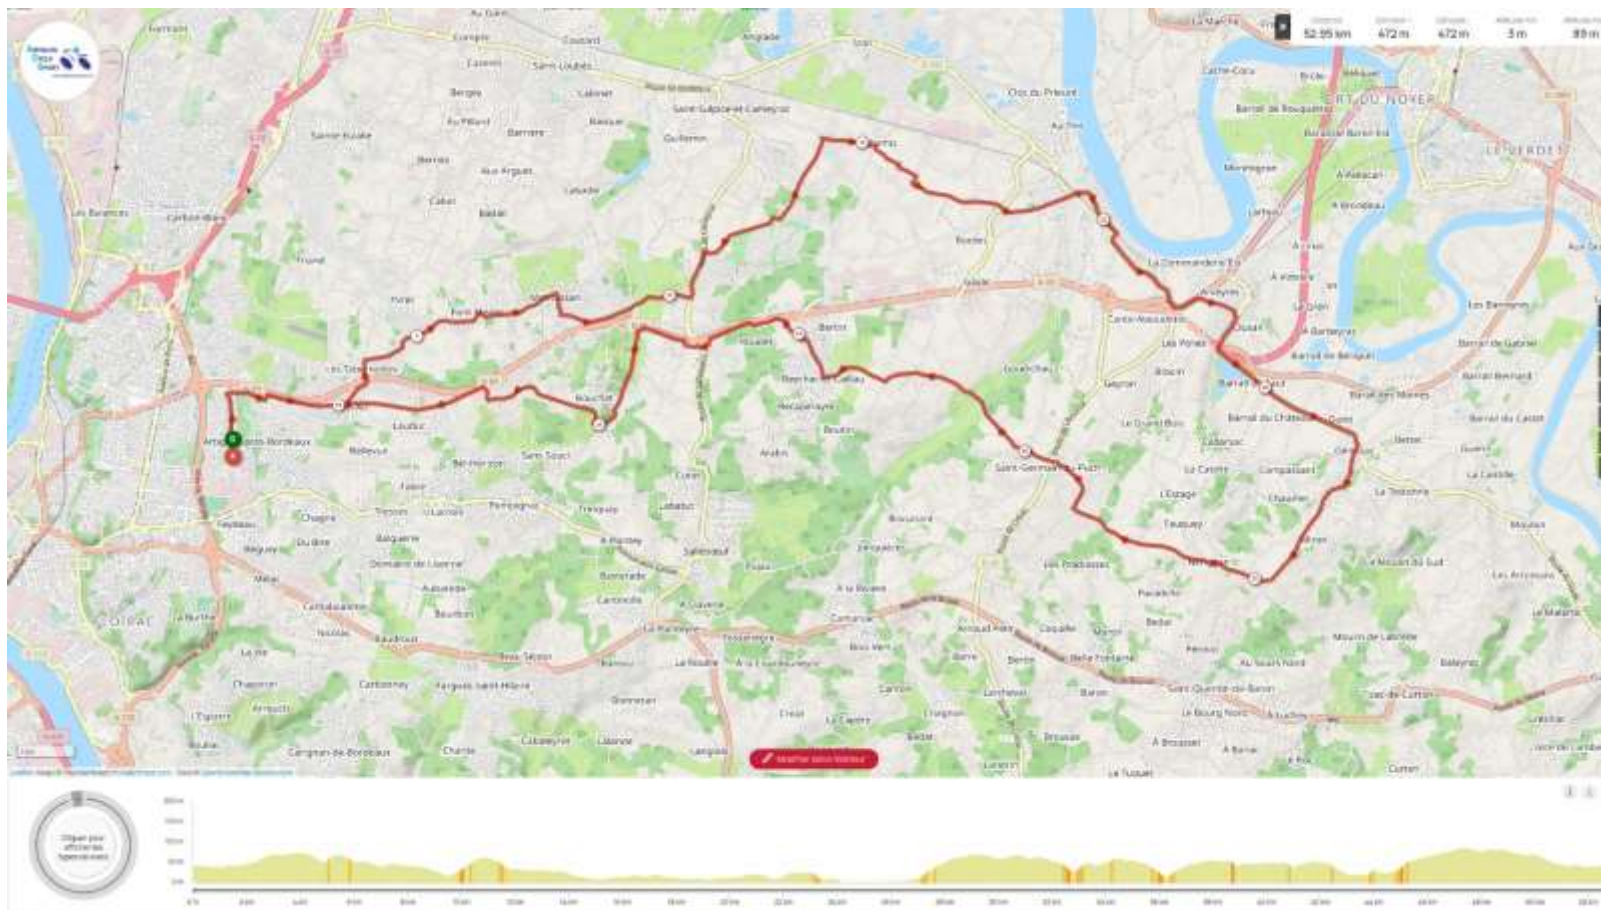

Bibliothèque des circuits ACS Samedis de janvier 2023

Départ 13h30 Eglise Romane

Circuit ACS N030 : Eglise romane / Tresses / Salvador / Carignan / La Seylere / Latresne / Camblandes / Cenac / Lignan / Lorient / Camarsac / Salleboeuf / Pompignac / La Poste / Montussan / Le Truch / rond-point Terrefort / Yvrac / Les Biches / Lormont / Grand Tressan / Artigues / Eglise romane

Lien GPS : <https://www.openrunner.com/route-details/14037121>

Bibliothèque des circuits ACS Samedis de janvier 2023

Départ 13h30 Eglise Romane

Circuit ACS N107: Eglise romane / Tresses / Fargues par Lisennes / Lignan / Sadirac / Madirac / Creon / route de Langoiran / distillerie de St Genes / Madirac / St Caprais / Cambes / Camblanes / Latresne / La Seleyre / Carignan / Salvador / Tresses / Artigues / église romane.

Lien GPS : <https://www.openrunner.com/route-details/14145383>

Bibliothèque des circuits ACS Samedis de janvier 2023

Départ 13h30 Eglise Romane

Circuit ACS N103: Eglise romane / Poteau d'Yvrac / Tabernottes / Montussan / Cameyrac / Golf 2 / Uchamp / Le Coin / Vayres / Arveyres / Genissac / Nerigean / St Germain du Puch / Caillau / Beychac / La Poste / route de Pompignac / cote des 2 chiens / arrière Z.A. La Lande / route de la déchetterie / Poteau d'Yvrac / Artigues / église romane.

Lien GPS : <https://www.openrunner.com/route-details/14086833>