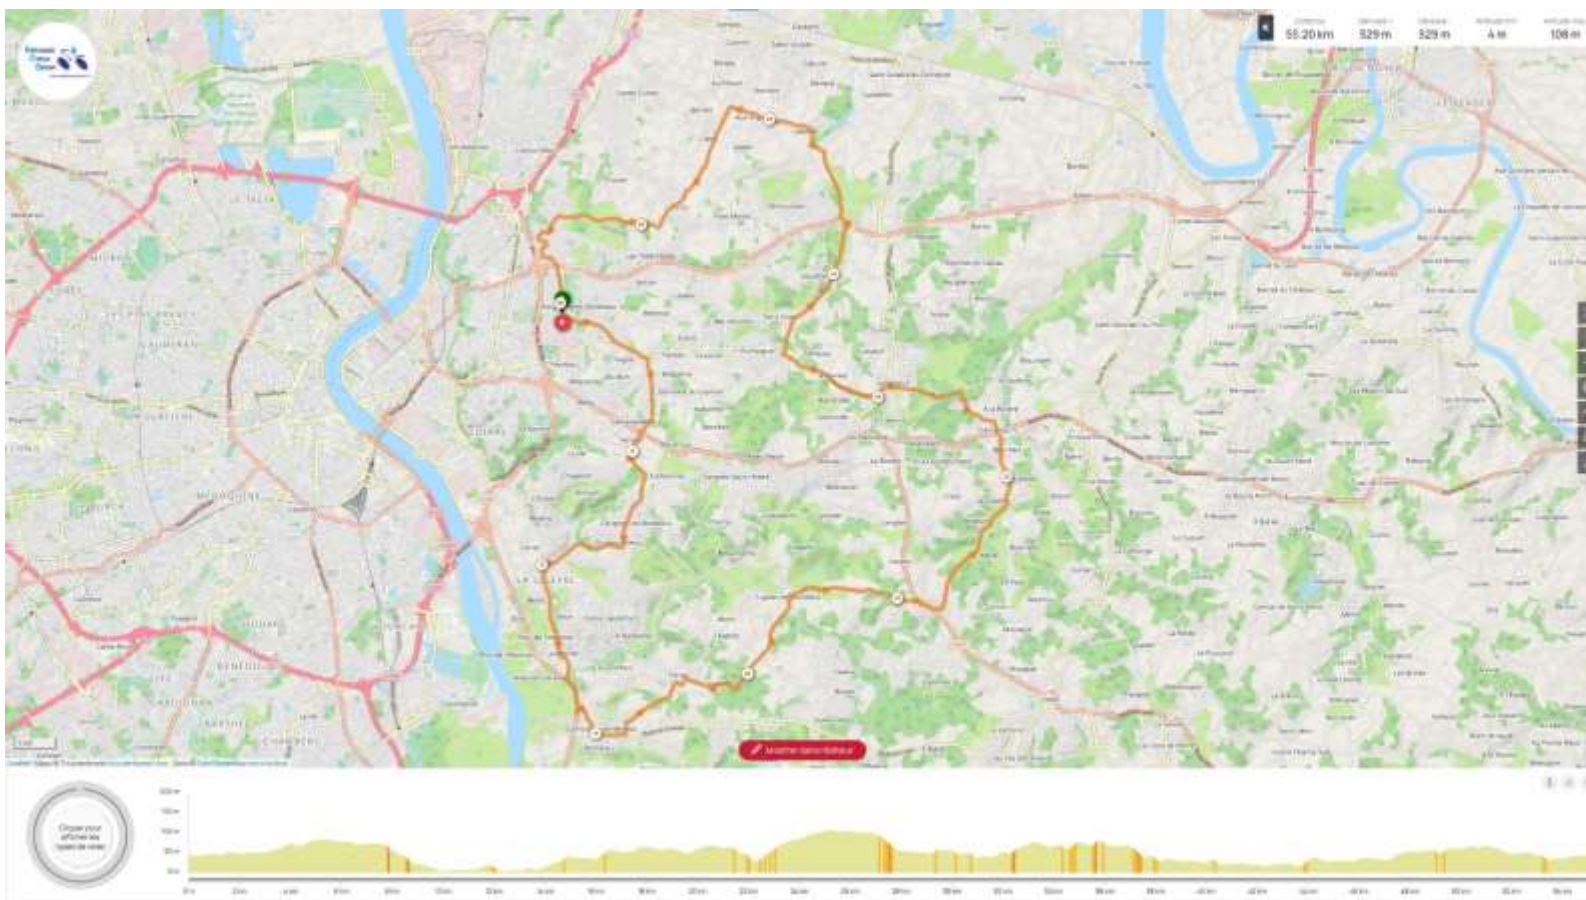

Bibliothèque des circuits ACS Samedis de janvier 2023

Départ 13h30 Eglise Romane

Date	N° du parcours	Lien GPS		Distance (km)	Dénivelé (m)
07/01/2023	N030	https://www.openrunner.com/route-details/12916291	Artigues / Camblanes / Le Truch / Artigues	55,2	529
14/01/2023	N099	https://www.openrunner.com/route-details/14037121	Artigues / Cavernes / Prignac et Marcamps / Ambares / Artigues	55,6	392
21/01/2023	N107	https://www.openrunner.com/route-details/14145383	Artigues / Madirac / Cambes / Artigues	53,7	464
28/01/2023	N103	https://www.openrunner.com/route-details/14086833	Artigues / Vayres / Genissac / Artigues	52,9	472

Bibliothèque des circuits ACS Samedis de janvier 2023

Départ 13h30 Eglise Romane

Circuit ACS N030 : Eglise romane / Tresses / Salvador / Carignan / La Seylere / Latresne / Camblandes / Cenac / Lignan / Lorient / Camarsac / Salleboeuf / Pompignac / La Poste / Montussan / Le Truch / rond-point Terrefort / Yvrac / Les Biches / Lormont / Grand Tressan / Artigues / Eglise romane

Lien GPS : <https://www.openrunner.com/route-details/14037121>

Bibliothèque des circuits ACS Samedis de janvier 2023

Départ 13h30 Eglise Romane

Circuit ACS N107: Eglise romane / Tresses / Fargues par Lisennes / Lignan / Sadirac / Madirac / Creon / route de Langoiran / distillerie de St Genes / Madirac / St Caprais / Cambes / Camblanes / Latresne / La Seleyre / Carignan / Salvador / Tresses / Artigues / église romane.

Lien GPS : <https://www.openrunner.com/route-details/14086833>