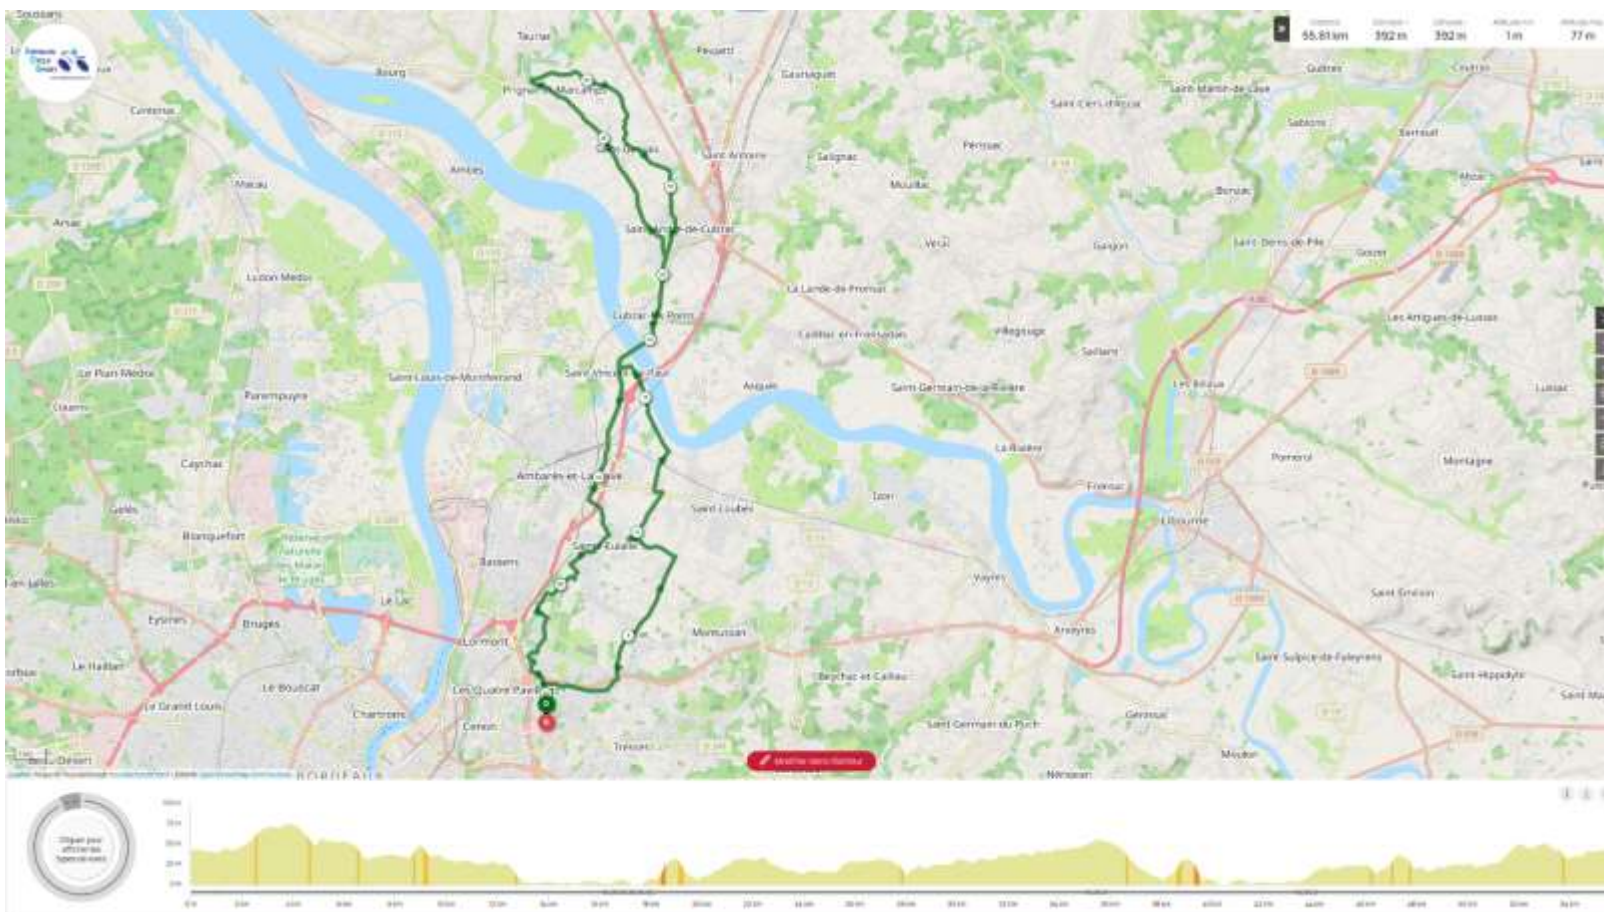

Bibliothèque des circuits ACS Samedis de janvier 2023

Départ 13h30 Eglise Romane

Circuit ACS N030 : Eglise romane / Tresses / Salvador / Carignan / La Seylere / Latresne / Camblandes / Cenac / Lignan / Lorient / Camarsac / Salleboeuf / Pompignac / La Poste / Montussan / Le Truch / rond-point Terrefort / Yvrac / Les Biches / Lormont / Grand Tressan / Artigues / Eglise romane

Lien GPS : <https://www.openrunner.com/route-details/12916291>

Bibliothèque des circuits ACS Samedis de janvier 2023

Départ 13h30 Eglise Romane

Circuit ACS N099 : Eglise romane / Poteau d'Yvrac / Yvrac / St Loubes / Z.I. St Loubes / rond-point Cavernes / Saint Vincent de Paul / Cubzac les Ponts / St André de Cubzac / Prignac et Marcamps / St Laurent d'Arce / St Gervais / St André de Cubzac / Cubzac les Ponts / Saint Vincent de Paul / Ambares / Brico Leclerc / Ste Eulalie / Lormont par la Moulure / Lormont - pharmacie / Grand Tressan / Artigues / église romane.

Lien GPS : <https://www.openrunner.com/route-details/14037121>

Bibliothèque des circuits ACS Samedis de janvier 2023

Départ 13h30 Eglise Romane

Circuit ACS N107: Eglise romane / Tresses / Fargues par Lisennes / Lignan / Sadirac / Madirac / Creon / route de Langoiran / distillerie de St Genes / Madirac / St Caprais / Cambes / Camblanes / Latresne / La Seleyre / Carignan / Salvador / Tresses / Artigues / église romane.

Lien GPS : <https://www.openrunner.com/route-details/14086833>