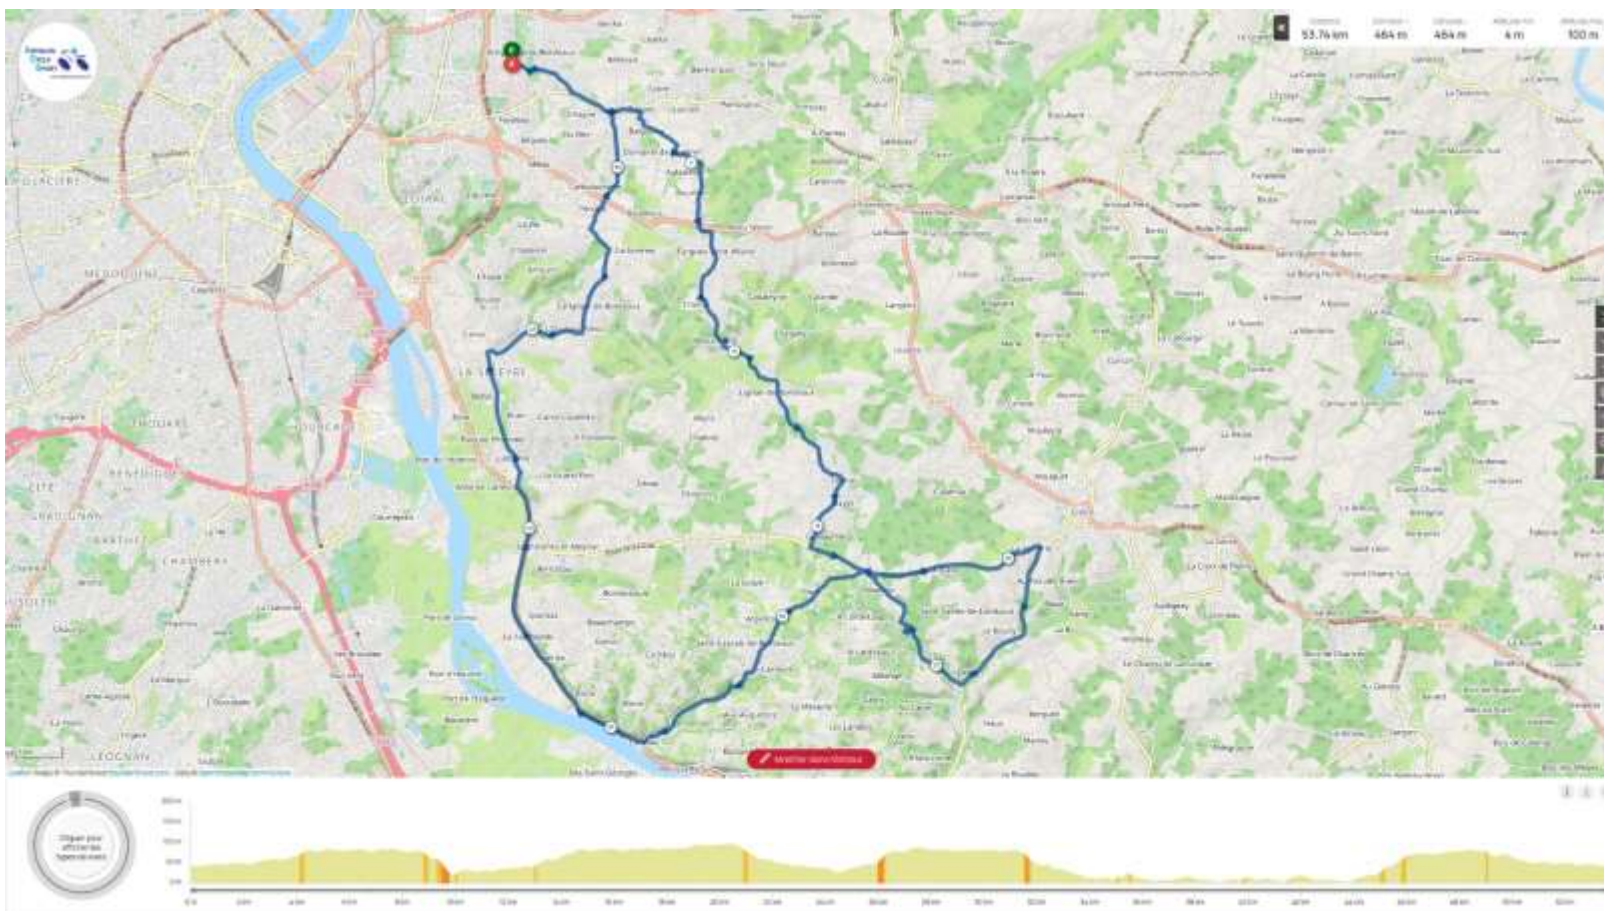

Bibliothèque des circuits ACS Samedis de janvier 2023

Départ 13h30 Eglise Romane

Circuit ACS N030 : Eglise romane / Tresses / Salvador / Carignan / La Seylere / Latresne / Camblandes / Cenac / Lignan / Lorient / Camarsac / Salleboeuf / Pompignac / La Poste / Montussan / Le Truch / rond-point Terrefort / Yvrac / Les Biches / Lormont / Grand Tressan / Artigues / Eglise romane

Lien GPS : <https://www.openrunner.com/route-details/12916291>

Bibliothèque des circuits ACS Samedis de janvier 2023

Départ 13h30 Eglise Romane

Circuit ACS N099 : Eglise romane / Poteau d'Yvrac / Yvrac / St Loubes / Z.I. St Loubes / rond-point Cavernes / Saint Vincent de Paul / Cubzac les Ponts / St André de Cubzac / Prignac et Marcamps / St Laurent d'Arce / St Gervais / St André de Cubzac / Cubzac les Ponts / Saint Vincent de Paul / Ambares / Brico Leclerc / Ste Eulalie / Lormont par la Moulure / Lormont - pharmacie / Grand Tressan / Artigues / église romane.

Lien GPS : <https://www.openrunner.com/route-details/14037121>

Bibliothèque des circuits ACS Samedis de janvier 2023

Départ 13h30 Eglise Romane

Circuit ACS N107: Eglise romane / Tresses / Fargues par Lisennes / Lignan / Sadirac / Madirac / Creon / route de Langoiran / distillerie de St Genes / Madirac / St Caprais / Cambes / Camblanes / Latresne / La Seleyre / Carignan / Salvador / Tresses / Artigues / église romane.

Lien GPS : <https://www.openrunner.com/route-details/14086833>