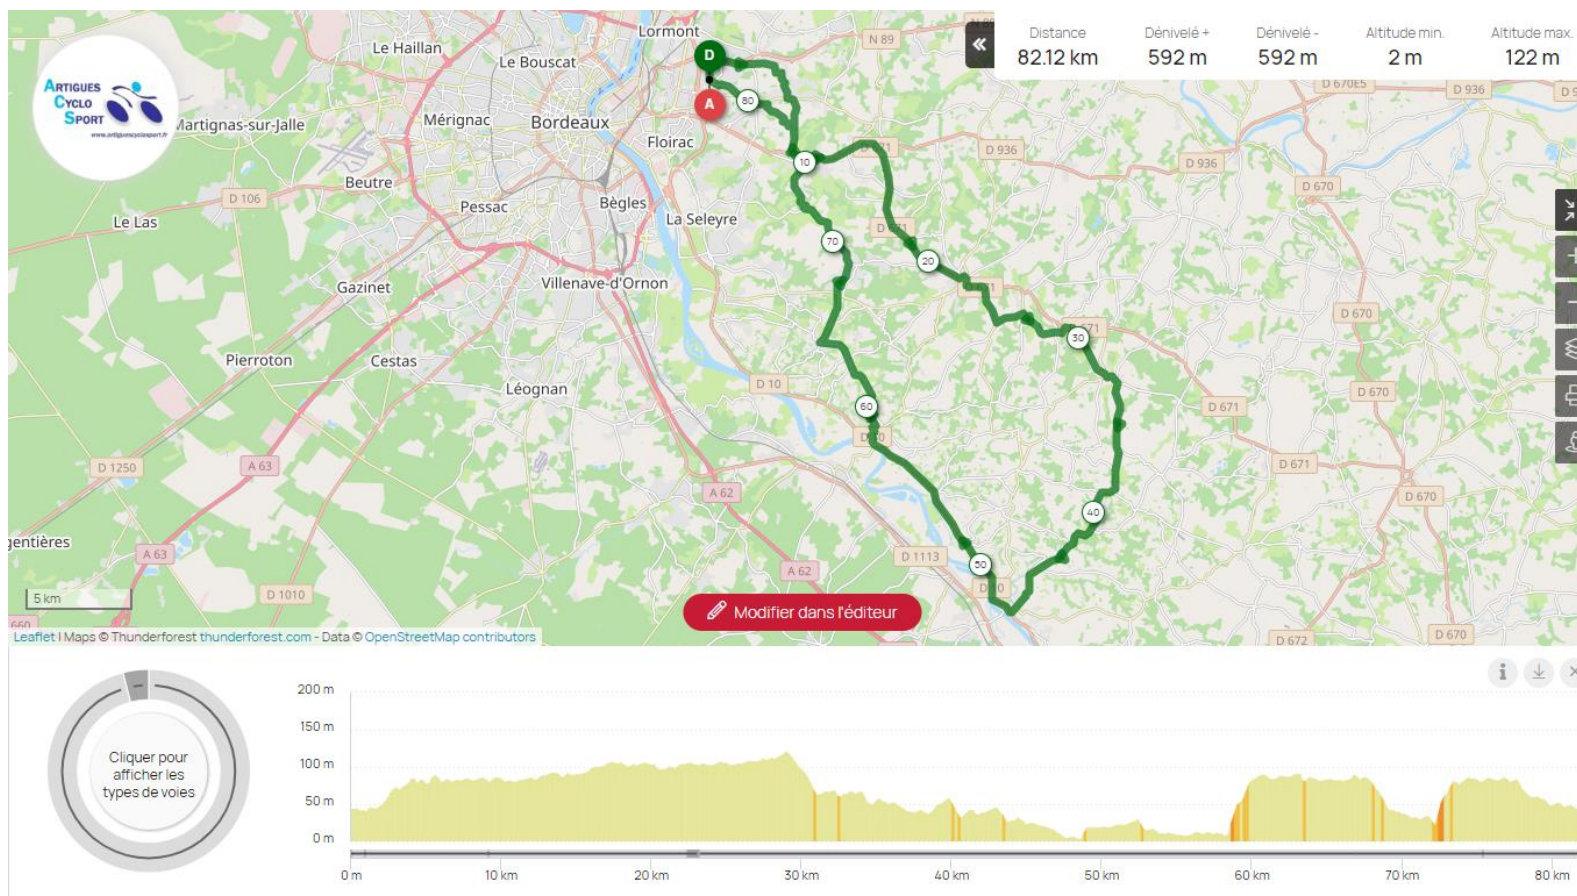

Date	N° du parcours	Lien GPS		Distance (km)	Dénivelé (m)
06/11/2022	N087R	https://www.openrunner.com/r/13902260	Artigues / Cantois / La Sauve / Artigues	80,3	669
13/11/2022	N071R	https://www.openrunner.com/r/13747333	Artigues / Cadillac / Creon / Artigues	82,1	592
20/11/2022	N069	https://www.openrunner.com/r/13782762	Artigues / Moulon / Targon / Artigues	75,4	581
27/11/2022	N092	https://www.openrunner.com/r/13930105	Artigues / St Loubes / Perissac / Ambares / Artigues	70,7	576

Circuit ACS N087 R : Artigues / Tresses / Salvador / Carignan / Lignan / Sadirac / Madirac / distillerie St Genes de Lombaud / Haux / Baudin / Latrorse – château d'eau / cote de l'antenne (descente) / Targon / Route de Cadillac / Ladaux / Cantois / Montignac / Bellebat / La Sauve / Creon / Lorient / Loupes / La Planteyre / Fargues / Tresses par Lisennes / Artigues.

Lien GPS : <https://www.openrunner.com/r/13902260>

Circuit ACS N071R : Artigues /Poteau d'Yvrac / Latorse / Pompignac - stade / Fargues / La Planteyre / Loupes / Lorient / Creon/ Baudin / Latorse – château d'eau / Targon / Escoussan / Cadillac / Rions / Paillet / Langoiran / Tabanac / St Caprais de Bdx / Sadirac / Lignan / Fargues / Tresses par Lisennes / Artigues.

Lien GPS : <https://www.openrunner.com/r/13747333>

Circuit ACS N069 : Artigues / Poteau d'Yvrac / Tabernottes / Montussan / Cameyrac / Golf 1 / Coin / Vayres / Arveyres / Route de Libourne / Palus d'Arveyres / Port de Genissac / Moulon / route de Branne – garrage Citroen / Guillac / Falleyras / Commanderie de Montarouch / route de Targon / chemin du Goutey / chemin de La Motte / Latorse – château d'eau / Baudin / Creon / Lorient / Loupes : La Planteyre / Fargues / Tresses par Lisennes / Artigues.