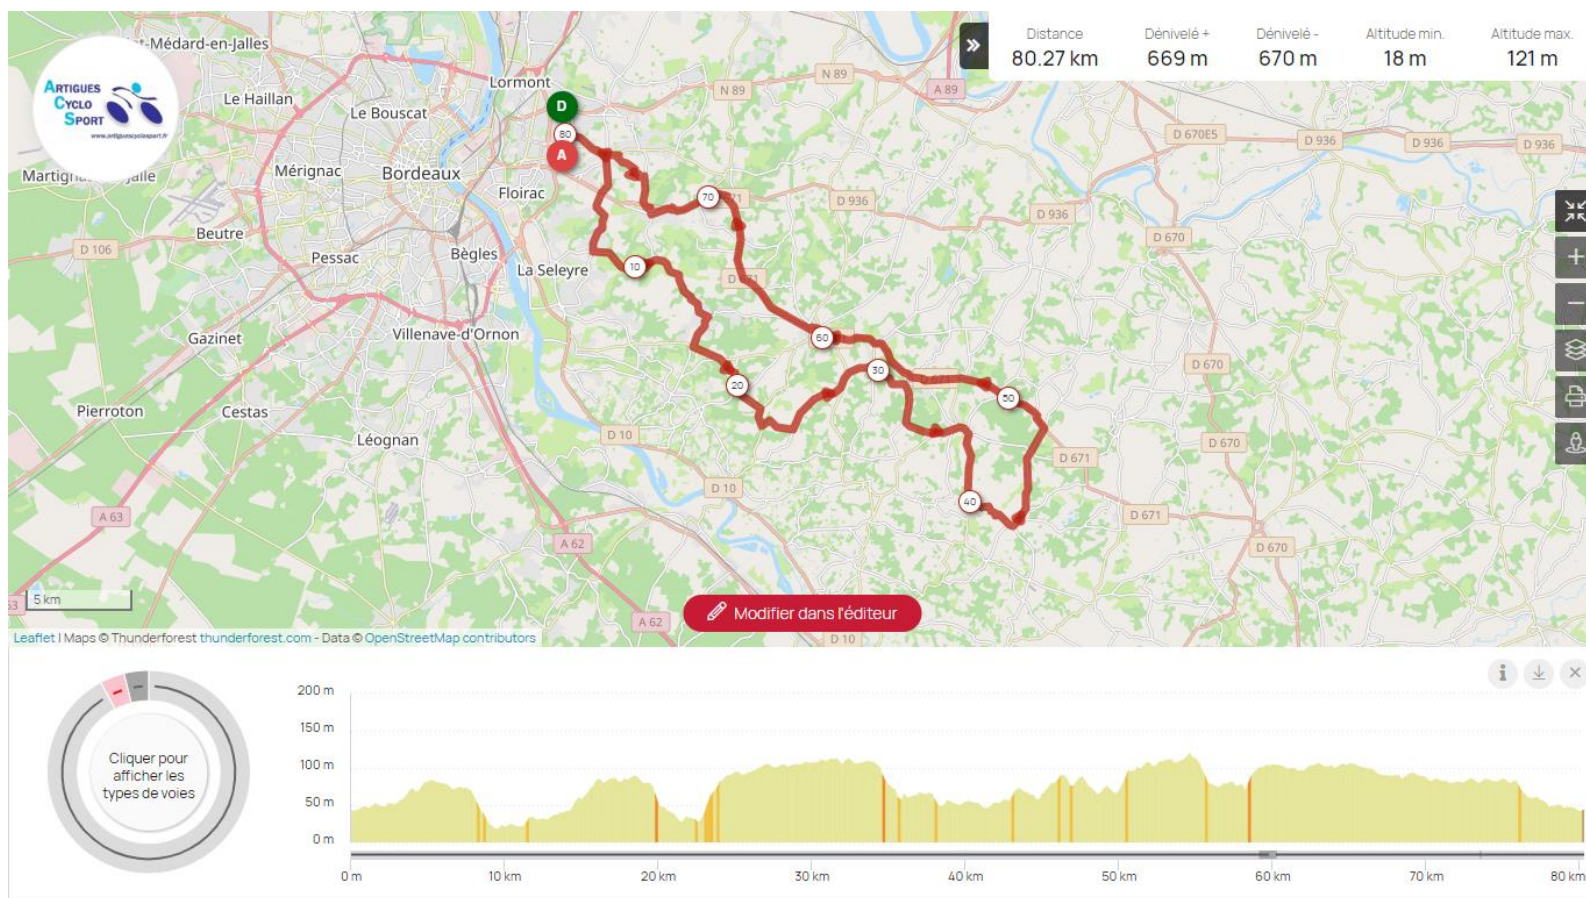

Date	N° du parcours	Lien GPS		Distance (km)	Dénivelé (m)
06/11/2022	N087R	https://www.openrunner.com/r/13902260	Artigues / Cantois / La Sauve / Artigues	80,3	669
13/11/2022	N071R	https://www.openrunner.com/r/13747333	Artigues / Cadillac / Creon / Artigues	82,1	592
20/11/2022	N069	https://www.openrunner.com/r/13782762	Artigues / Moulon / Targon / Artigues	75,4	581
27/11/2022	N092	https://www.openrunner.com/r/13930105	Artigues / St Loubes / Perissac / Ambares / Artigues	70,7	576

Circuit ACS N087 R : Artigues / Tresses / Salvador / Carignan / Lignan / Sadirac / Madirac / distillerie St Genes de Lombaud / Haux / Baudin / Latrorse – château d'eau / cote de l'antenne (descente) / Targon / Route de Cadillac / Ladaux / Cantois / Montignac / Bellebat / La Sauve / Creon / Lorient / Loupes / La Planteyre / Fargues / Tresses par Lisennes / Artigues.

Lien GPS : <https://www.openrunner.com/r/13902260>

Circuit ACS N071R : Artigues /Poteau d'Yvrac / Latorse / Pompignac - stade / Fargues / La Planteyre / Loupes / Lorient / Creon/ Baudin / Latorse – château d'eau / Targon / Escoussan / Cadillac / Rions / Paillet / Langoiran / Tabanac / St Caprais de Bdx / Sadirac / Lignan / Fargues / Tresses par Lisennes / Artigues.

Lien GPS : <https://www.openrunner.com/r/13747333>

Circuit ACS N069 : Artigues / Poteau d'Yvrac / Tabernottes / Montussan / Cameyrac / Golf 1 / Coin / Vayres / Arveyres / Route de Libourne / Palus d'Arveyres / Port de Genissac / Moulon / route de Branne – garrage Citroen / Guillac / Falleyras / Commanderie de Montarouch / route de Targon / chemin du Goutey / chemin de La Motte / Latorse – château d'eau / Baudin / Creon / Lorient / Loupes : La Planteyre / Fargues / Tresses par Lisennes / Artigues.