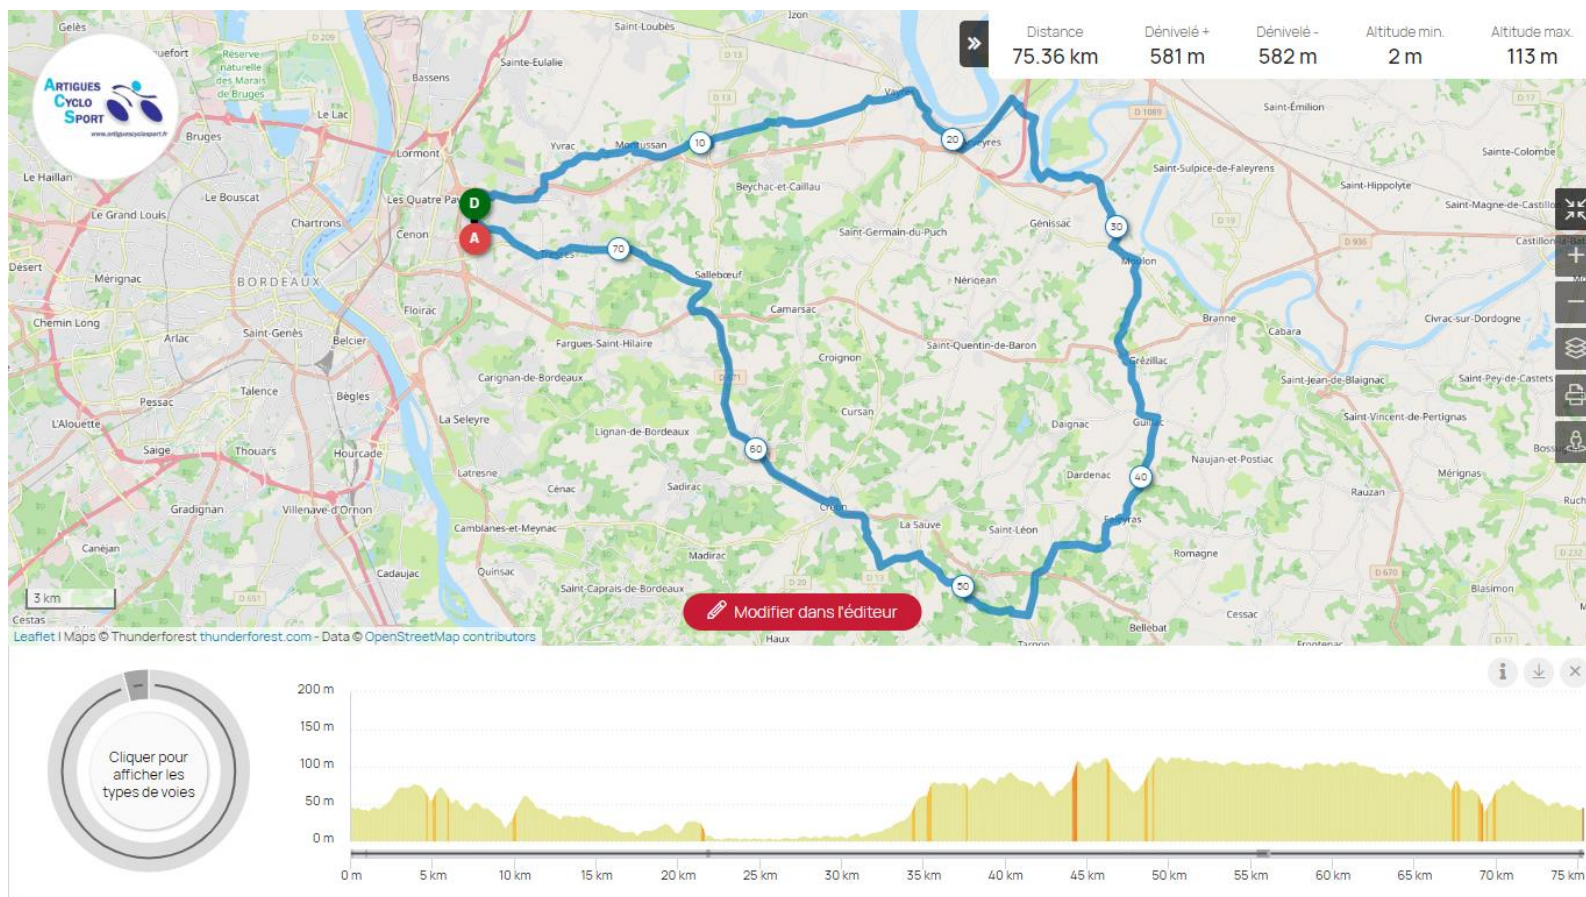

Circuit ACS N087 R : Artigues / Tresses / Salvador / Carignan / Lignan / Sadirac / Madirac / distillerie St Genes de Lombaud / Haux / Baudin / Latrorse – château d'eau / cote de l'antenne (descente) / Targon / Route de Cadillac / Ladaux / Cantois / Montignac / Bellebat / La Sauve / Creon / Lorient / Loupes / La Planteyre / Fargues / Tresses par Lisennes / Artigues.

Lien GPS : <https://www.openrunner.com/r/13902260>

Circuit ACS N071R : Artigues /Poteau d'Yvrac / Latorse / Pompignac - stade / Fargues / La Planteyre / Loupes / Lorient / Creon/ Baudin / Latorse – château d'eau / Targon / Escoussan / Cadillac / Rions / Paillet / Langoiran / Tabanac / St Caprais de Bdx / Sadirac / Lignan / Fargues / Tresses par Lisennes / Artigues.

Lien GPS : <https://www.openrunner.com/r/13747333>

Circuit ACS N069 : Artigues / Poteau d'Yvrac / Tabernottes / Montussan / Cameyrac / Golf 1 / Coin / Vayres / Arveyres / Route de Libourne / Palus d'Arveyres / Port de Genissac / Moulon / route de Branne – garrage Citroen / Guillac / Falleyras / Commanderie de Montarouch / route de Targon / chemin du Goutey / chemin de La Motte / Latorse – château d'eau / Baudin / Creon / Lorient / Loupes : La Planteyre / Fargues / Tresses par Lisennes / Artigues.

Lien GPS : <https://www.openrunner.com/r/13782762>

Circuit ACS N092 : Artigues / Poteau d'Yvrac / Yvrac / St Loubes / rond-point Ste Eulalie / rond-point Cavernes / St Vincent de Paul / Cubzac les Ponts / St Romain la Virvée/ Cadillac ebn Fronsadais / Lugon / Verac / Perissac / Dubois Nord / Andreau Nord / Puyfaure / Aubie et Espessas / St André de Cubzac / Cubzac les Ponts / St Vincent de Paul / Ambares / Ste Eulalie / Lormont par La Moulure de Gironde / Pharmacie Lormont / Grand Tressan / Artigues.