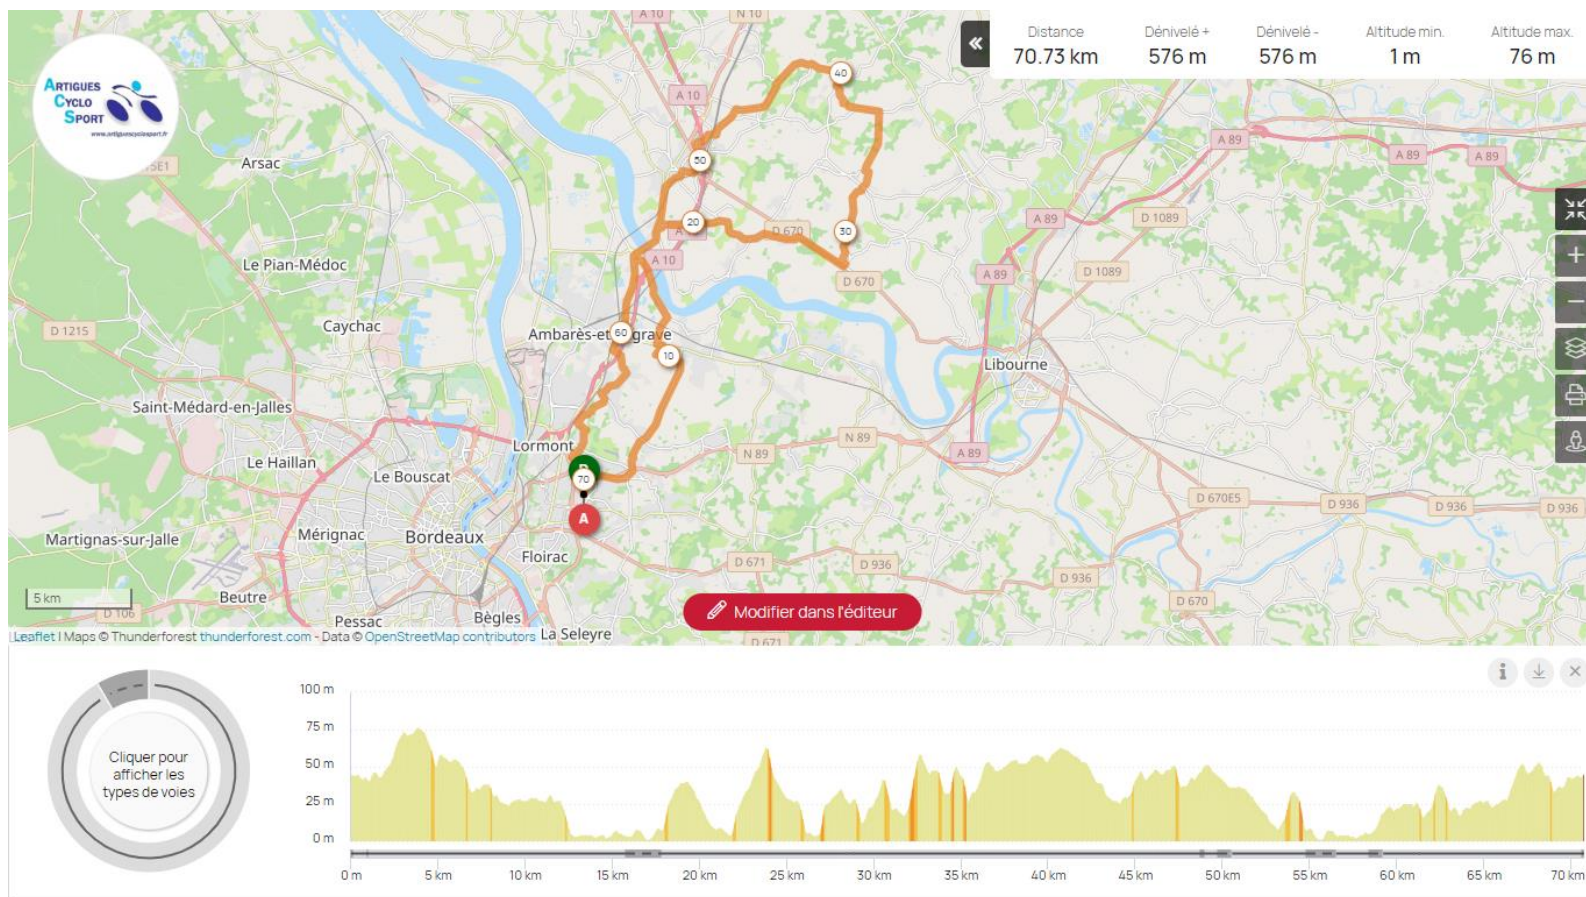

Circuit ACS N087 R : Artigues / Tresses / Salvador / Carignan / Lignan / Sadirac / Madirac / distillerie St Genes de Lombaud / Haux / Baudin / Latrorse – château d'eau / cote de l'antenne (descente) / Targon / Route de Cadillac / Ladaux / Cantois / Montignac / Bellebat / La Sauve / Creon / Lorient / Loupes / La Planteyre / Fargues / Tresses par Lisennes / Artigues.

Lien GPS : <https://www.openrunner.com/r/13902260>

Circuit ACS N071R : Artigues /Poteau d'Yvrac / Latorse / Pompignac - stade / Fargues / La Planteyre / Loupes / Lorient / Creon/ Baudin / Latorse – château d'eau / Targon / Escoussan / Cadillac / Rions / Paillet / Langoiran / Tabanac / St Caprais de Bdx / Sadirac / Lignan / Fargues / Tresses par Lisennes / Artigues.

Lien GPS : <https://www.openrunner.com/r/13747333>

Circuit ACS N069 : Artigues / Poteau d'Yvrac / Tabernottes / Montussan / Cameyrac / Golf 1 / Coin / Vayres / Arveyres / Route de Libourne / Palus d'Arveyres / Port de Genissac / Moulon / route de Branne – garrage Citroen / Guillac / Falleyras / Commanderie de Montarouch / route de Targon / chemin du Goutey / chemin de La Motte / Latorse – château d'eau / Baudin / Creon / Lorient / Loupes : La Planteyre / Fargues / Tresses par Lisennes / Artigues.

Lien GPS : <https://www.openrunner.com/r/13930105>