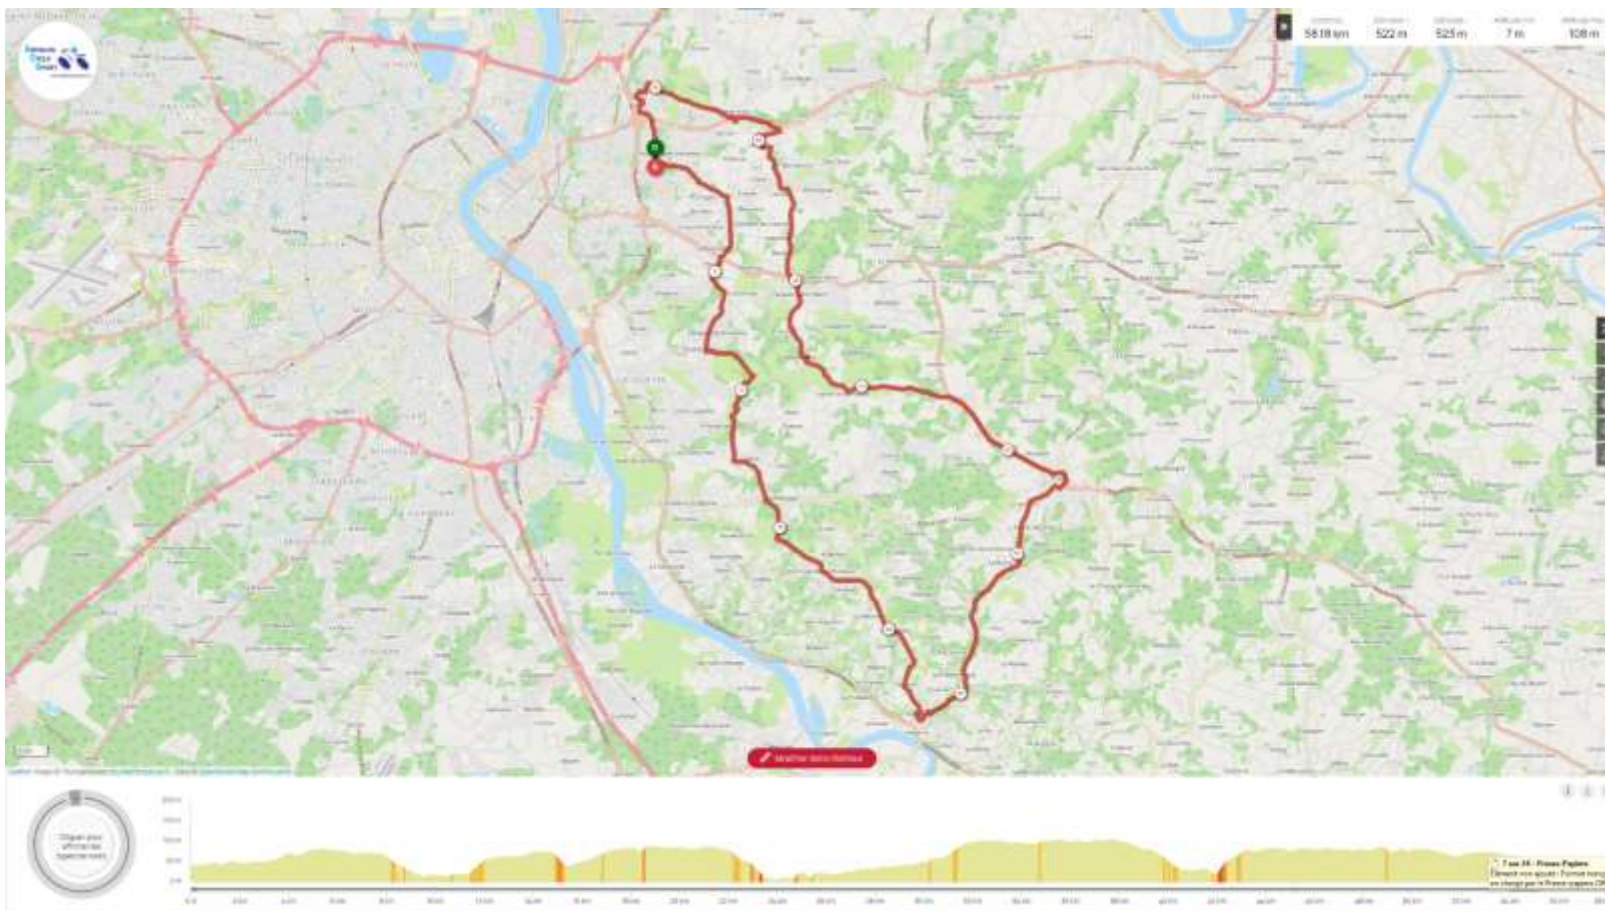

Lien GPS : <https://www.openrunner.com/route-details/12989931>

Bibliothèque des circuits ACS Samedis de septembre 2022

Départ 9h00 Eglise Romane

Circuit ACS N067 : Artigues / Poteau d'Yvrac / déchetterie / Pompignac / La Poste / Beychac / Cailleau / St Germain du Puch / Nérigean / Genissac / Arveyres / Vayres / Uchamps / Golf 2 / Cameyrac / Montussan / Château du Lort / Tabernottes / Techeney / Lormont / Grand Tressan / Artigues

Lien GPS : <https://www.openrunner.com/route-details/15503705>

Bibliothèque des circuits ACS Samedis de septembre 2022

Départ 9h00 Eglise Romane

Circuit ACS N070 : Artigues / Tresses / Salvador / Carignan / gare de Citon – Cenac / Cenac / St Caprais / Tabanac / Langoiran / Creon / Lorient / Lignan / Petit Tourmalet / Fargues Stade Pompignac / Château Lauduc / Z.I. Yvrac / Tabernottes / Techeney / Lormont / Grand Tressan / Artigues

Lien GPS : <https://www.openrunner.com/route-details/15503777>

Bibliothèque des circuits ACS Samedis de septembre 2022

Départ 9h00 Eglise Romane

Circuit ACS N073 : Artigues / Tresses / Salvador / Carignan / Fargues / Tourmalet 2 / Loupes / Lorient / Creon / Madirac // St Caprais / Cambes / Camblanes / Latresne / La Seleyre / Carignan / Salvador / Tresses / Artigues

Lien GPS : <https://www.openrunner.com/route-details/13746269>