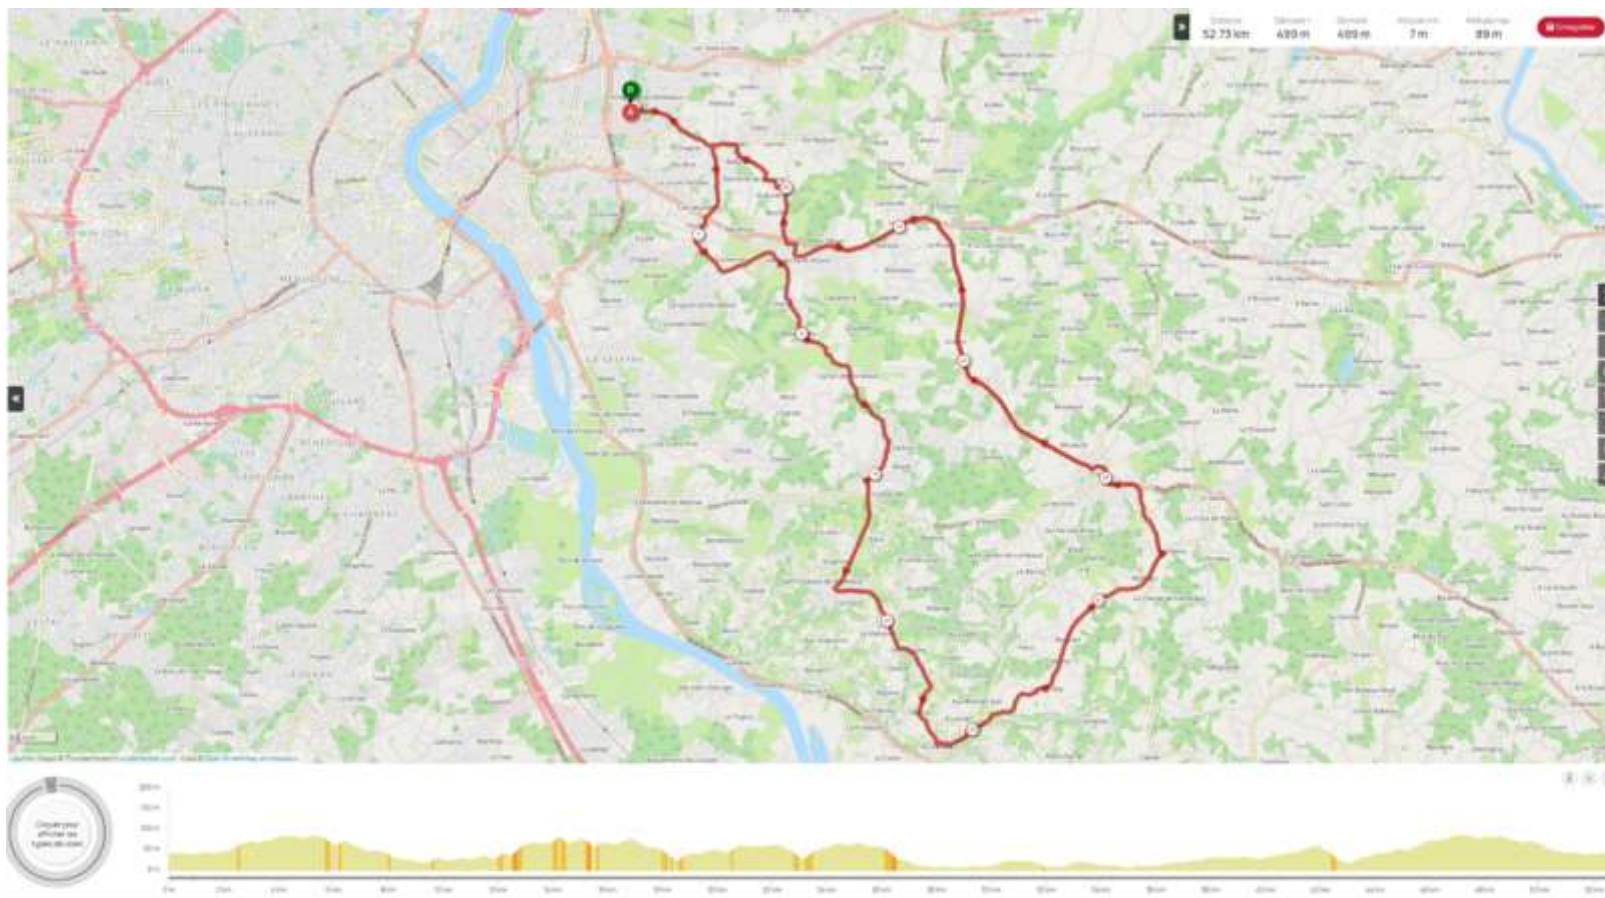

Bibliothèque des circuits ACS Samedis de septembre 2022

Départ 9h00 Eglise Romane

Circuit ACS N036 : Artigues / Tresses / Salvador / Carignan / Fargues / Lignan / Salleboeuf / St Caprais / Tabanac / Langoiran / Haux / Baudin / Creon / Lorient / La Planteyre / Fargues / Château Lisennes / Tresses / Artigues

Lien GPS : <https://www.openrunner.com/route-details/12989931>