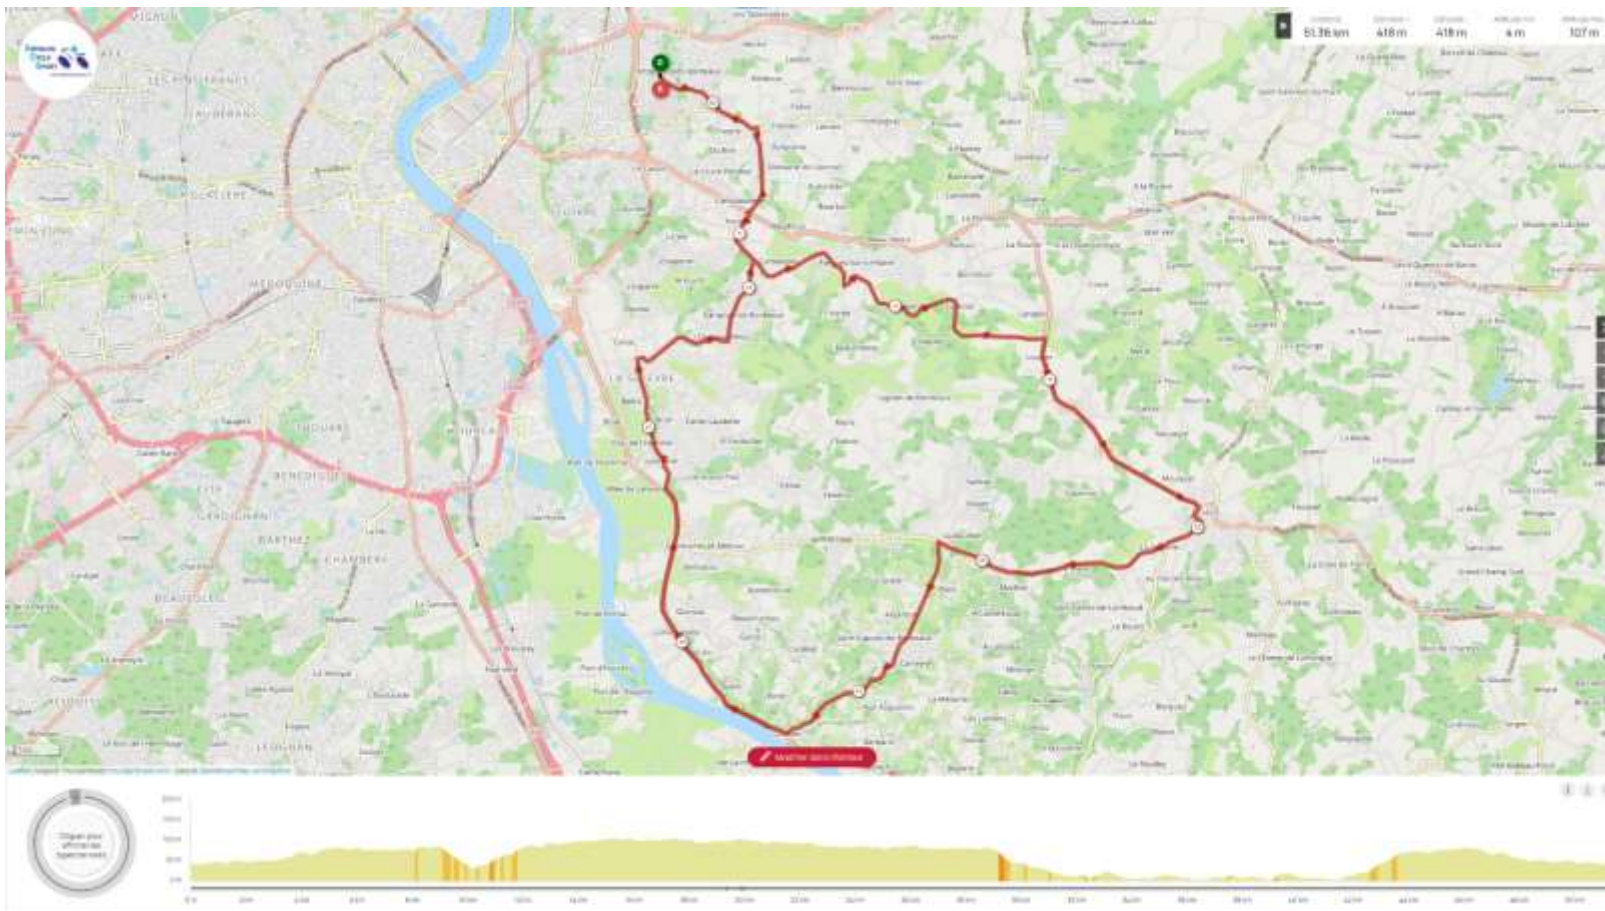

Lien GPS : <https://www.openrunner.com/route-details/12989931>

Bibliothèque des circuits ACS Samedis de septembre 2022

Départ 9h00 Eglise Romane

Circuit ACS N067 : Artigues / Poteau d'Yvrac / déchetterie / Pompignac / La Poste / Beychac / Cailleau / St Germain du Puch / Nérigean / Genissac / Arveyres / Vayres / Uchamps / Golf 2 / Cameyrac / Montussan / Château du Lort / Tabernottes / Techeney / Lormont / Grand Tressan / Artigues

Lien GPS : <https://www.openrunner.com/route-details/15503705>

Bibliothèque des circuits ACS Samedis de septembre 2022

Départ 9h00 Eglise Romane

Circuit ACS N070 : Artigues / Tresses / Salvador / Carignan / gare de Citon – Cenac / Cenac / St Caprais / Tabanac / Langoiran / Creon / Lorient / Lignan / Petit Tourmalet / Fargues Stade Pompignac / Château Lauduc / Z.I. Yvrac / Tabernottes / Techeney / Lormont / Grand Tressan / Artigues

Lien GPS : <https://www.openrunner.com/route-details/15503777>

Bibliothèque des circuits ACS Samedis de septembre 2022

Départ 9h00 Eglise Romane

Circuit ACS N073 : Artigues / Tresses / Salvador / Carignan / Fargues / Tourmalet 2 / Loupes / Lorient / Creon / Madirac // St Caprais / Cambes / Camblanes / Latresne / La Seleyre / Carignan / Salvador / Tresses / Artigues

Lien GPS : <https://www.openrunner.com/route-details/13746269>