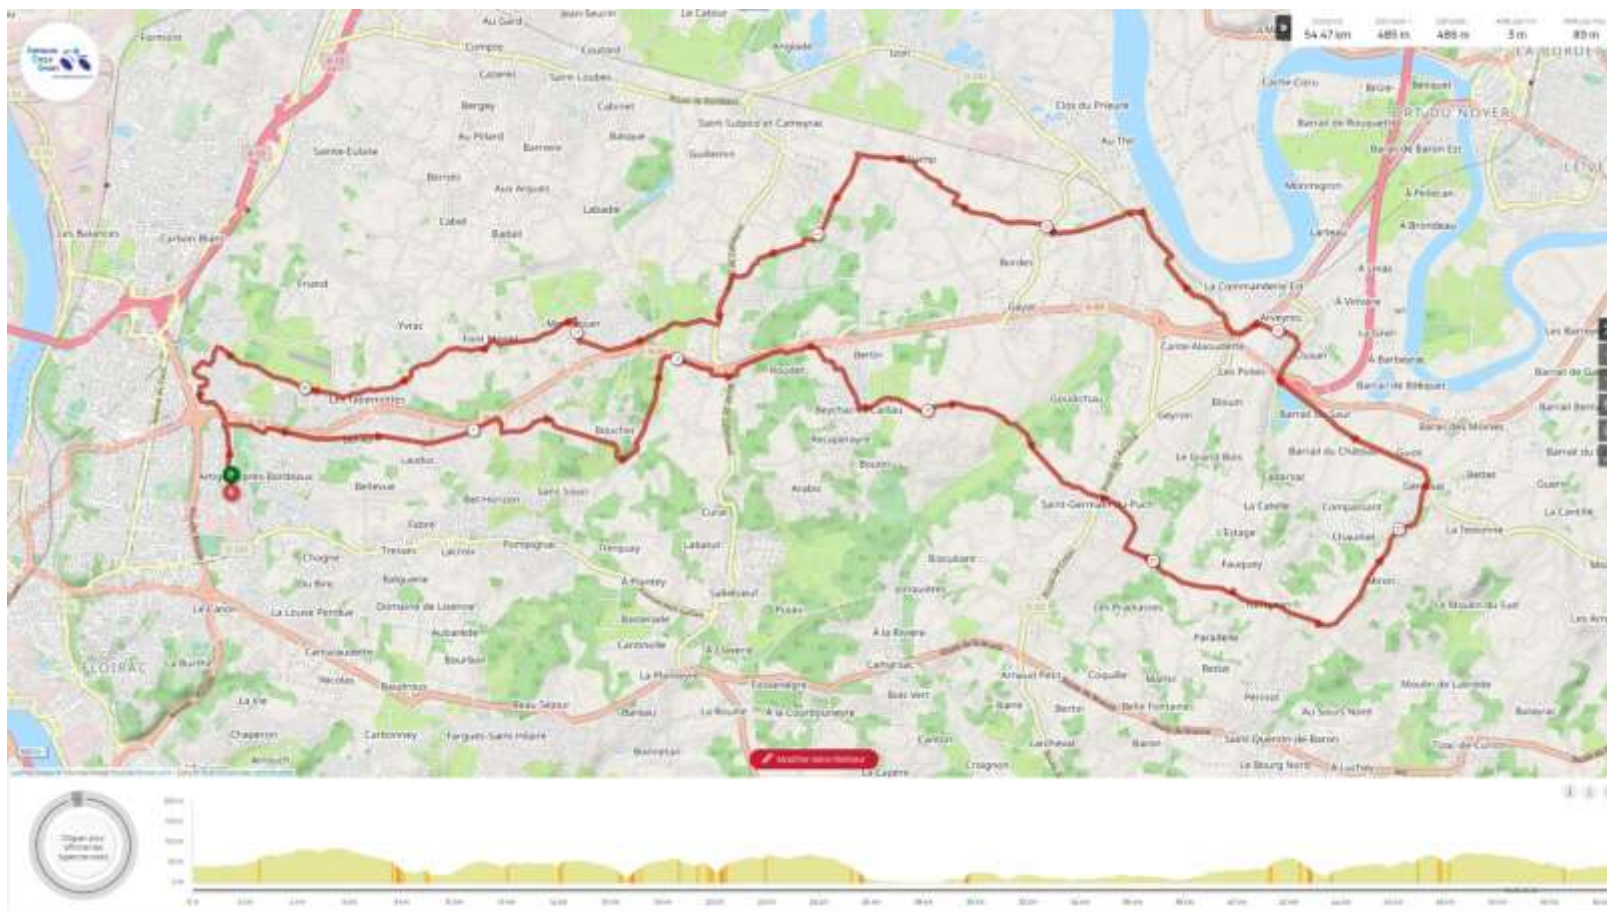

Lien GPS : <https://www.openrunner.com/route-details/12989931>

Bibliothèque des circuits ACS Samedis de septembre 2022

Départ 9h00 Eglise Romane

Circuit ACS N067 : Artigues / Poteau d'Yvrac / déchetterie / Pompignac / La Poste / Beychac / Cailleau / St Germain du Puch / Nérigean / Genissac / Arveyres / Vayres / Uchamps / Golf 2 / Cameyrac / Montussan / Château du Lort / Tabernottes / Techeney / Lormont / Grand Tressan / Artigues

Lien GPS : <https://www.openrunner.com/route-details/15503705>

Bibliothèque des circuits ACS Samedis de septembre 2022

Départ 9h00 Eglise Romane

Circuit ACS N070 : Artigues / Tresses / Salvador / Carignan / gare de Citon – Cenac / Cenac / St Caprais / Tabanac / Langoiran / Creon / Lorient / Lignan / Petit Tourmalet / Fargues Stade Pompignac / Château Lauduc / Z.I. Yvrac / Tabernottes / Techeney / Lormont / Grand Tressan / Artigues

Lien GPS : <https://www.openrunner.com/route-details/15503777>

Bibliothèque des circuits ACS Samedis de septembre 2022

Départ 9h00 Eglise Romane

Circuit ACS N073 : Artigues / Tresses / Salvador / Carignan / Fargues / Tourmalet 2 / Loupes / Lorient / Creon / Madirac // St Caprais / Cambes / Camblanes / Latresne / La Seleyre / Carignan / Salvador / Tresses / Artigues

Lien GPS : <https://www.openrunner.com/route-details/13746269>