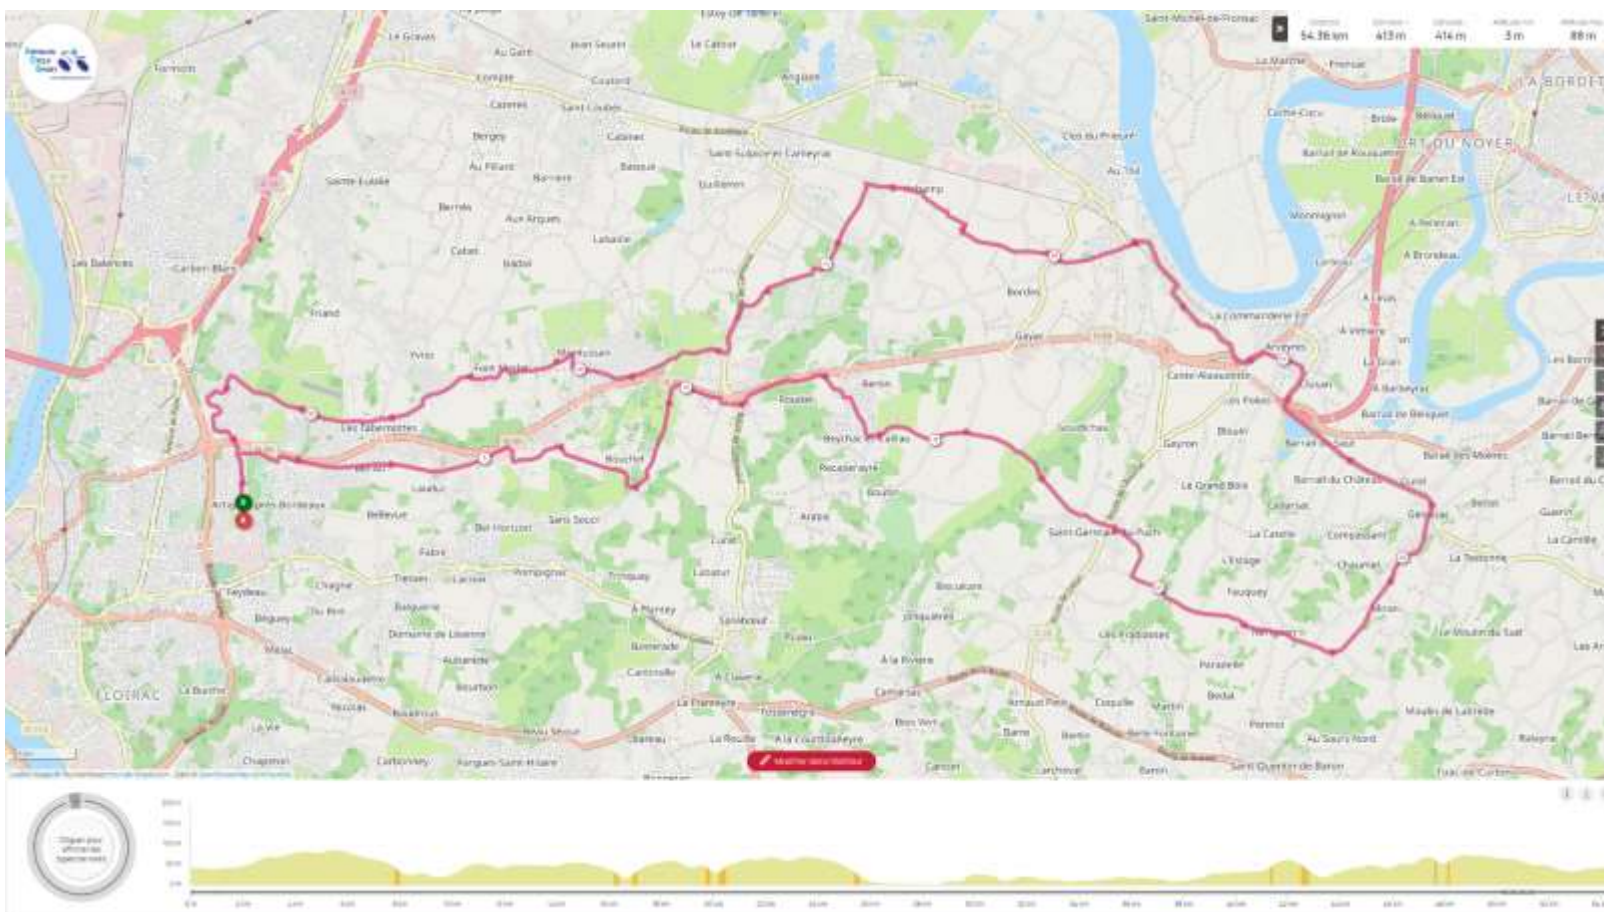

Bibliothèque des circuits ACS Samedis de novembre 2022

Départ 13h30 Eglise Romane

Circuit ACS N076 Artigues / Poteau d'Yvrac / déchetterie / Z.A. La Lande / Cote des 2 chiens / La Poste / Beychac / L'Intendant / Cailleau / St Germain du Puch / Nerigean / Genissac / Arveyres / Vayres / Le Coin / Uchamps / Golf 2 / Cameyrac/ Montussan / Château du Clot / Tabernottes / Techeney / Lormont / Grand Tressan / Artigues

Lien GPS : <https://www.openrunner.com/route-details/13760355>

Bibliothèque des circuits ACS Samedis de novembre 2022

Départ 13h30 Eglise Romane

Circuit ACS N091 : Artigues / Poteau d'Yvrac / déchetterie / arrière Z.A. La Lande / descente cote des 2 chiens / Pompignac / Le Roupic / Salleboeuf / La Maison brûlée / Camarsac / Cursan / La Sauve – côte de l'Eglise / Baudin / Creon / Lorient / Loupes / Route de Lignan / Cote du Tourmalet 2 / Fargues / Tresses par Lisennes / Artigues.

Lien GPS : <https://www.openrunner.com/route-details/13942034>

Bibliothèque des circuits ACS Samedis de novembre 2022

Départ 13h30 Eglise Romane

Circuit ACS N095 : Artigues / Tresses / Salvador / Carignan / Fargues / Lignan / Sadirac / St Caprais / Tabanac / Langoiran / Creon / Ste Eulalie / Lorient / Loupes / La Planteyre / Fargues / Tresses par Lisennes / Artigues

Lien GPS : <https://www.openrunner.com/route-details/13994068>