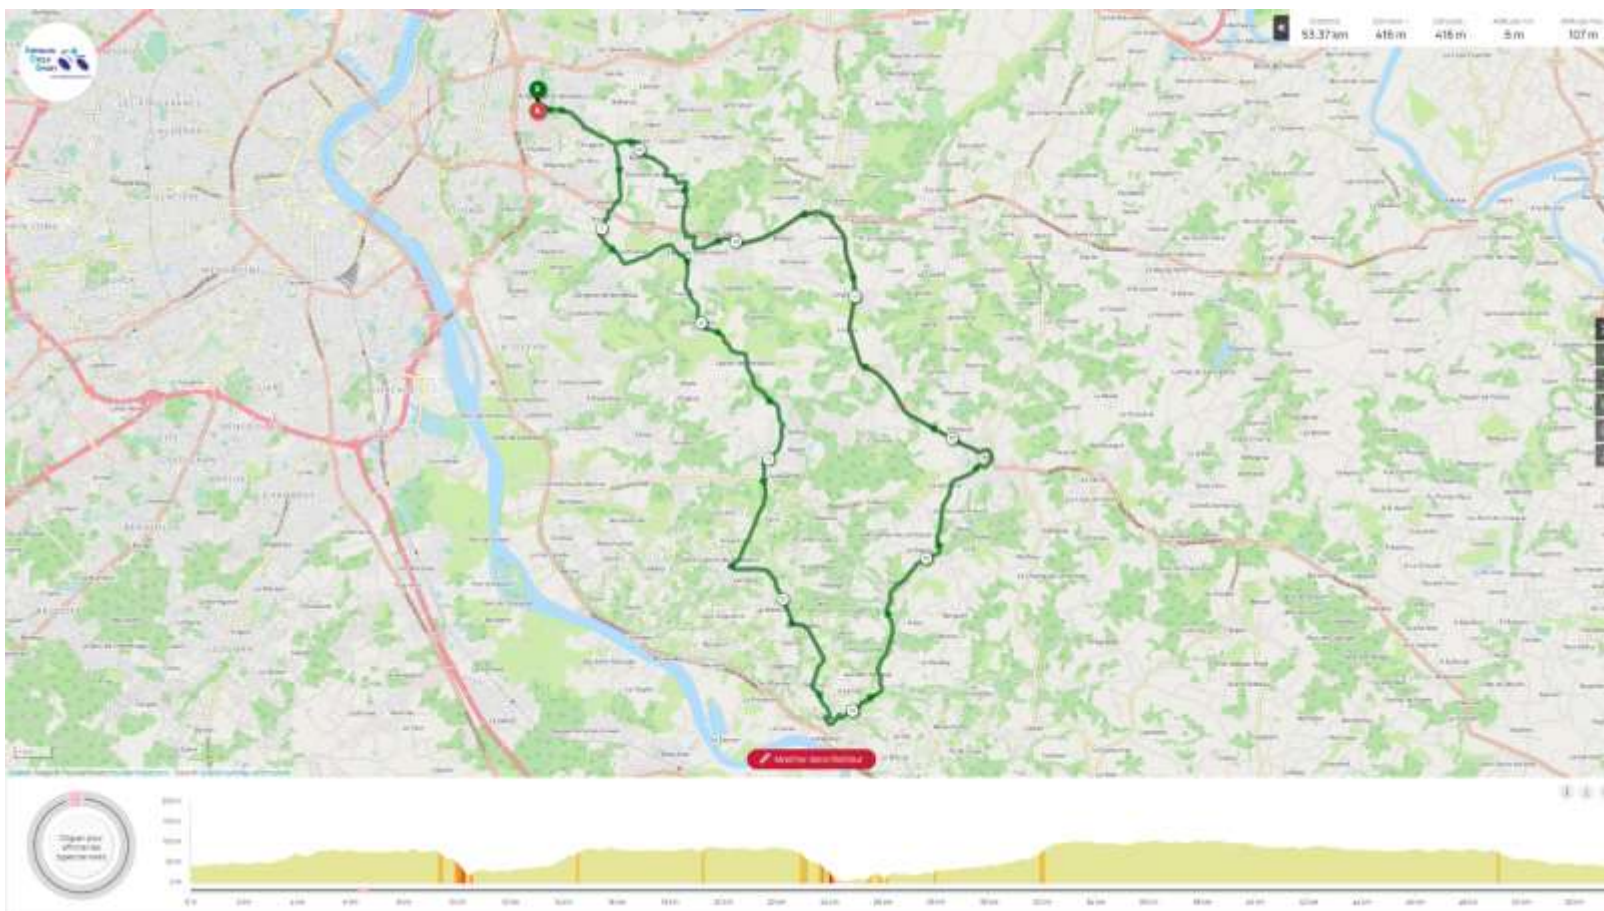

Lien GPS : <https://www.openrunner.com/route-details/13760355>

Bibliothèque des circuits ACS Samedis de novembre 2022

Départ 13h30 Eglise Romane

Circuit ACS N091 : Artigues / Poteau d'Yvrac / déchetterie / arrière Z.A. La Lande / descente cote des 2 chiens / Pompignac / Le Roupic / Salleboeuf / La Maison brûlée / Camarsac / Cursan / La Sauve – côte de l'Eglise / Baudin / Creon / Lorient / Loupes / Route de Lignan / Cote du Tourmalet 2 / Fargues / Tresses par Lisennes / Artigues.

Lien GPS : <https://www.openrunner.com/route-details/13922757>

Bibliothèque des circuits ACS Samedis de novembre 2022

Départ 13h30 Eglise Romane

Circuit ACS N093 : Artigues / Le Grand Tressan / Lormont / Ste Eulalie par La Moulure / Ambares / St Vincent de Paul / Cubzac les Ponts / St Romain La Virvée / Asques / Pont de Cubzac / St Vincent de Paul / rond-point de Cavernes / St Loubes / Yvrac / Tabernottes / Poteau d'Yvrac / Artigues

Lien GPS : <https://www.openrunner.com/route-details/13942034>

Bibliothèque des circuits ACS Samedis de novembre 2022

Départ 13h30 Eglise Romane

Circuit ACS N095 : Artigues / Tresses / Salvador / Carignan / Fargues / Lignan / Sadirac / St Caprais / Tabanac / Langoiran / Creon / Ste Eulalie / Lorient / Loupes / La Planteyre / Fargues / Tresses par Lisennes / Artigues

Lien GPS : <https://www.openrunner.com/route-details/13994068>