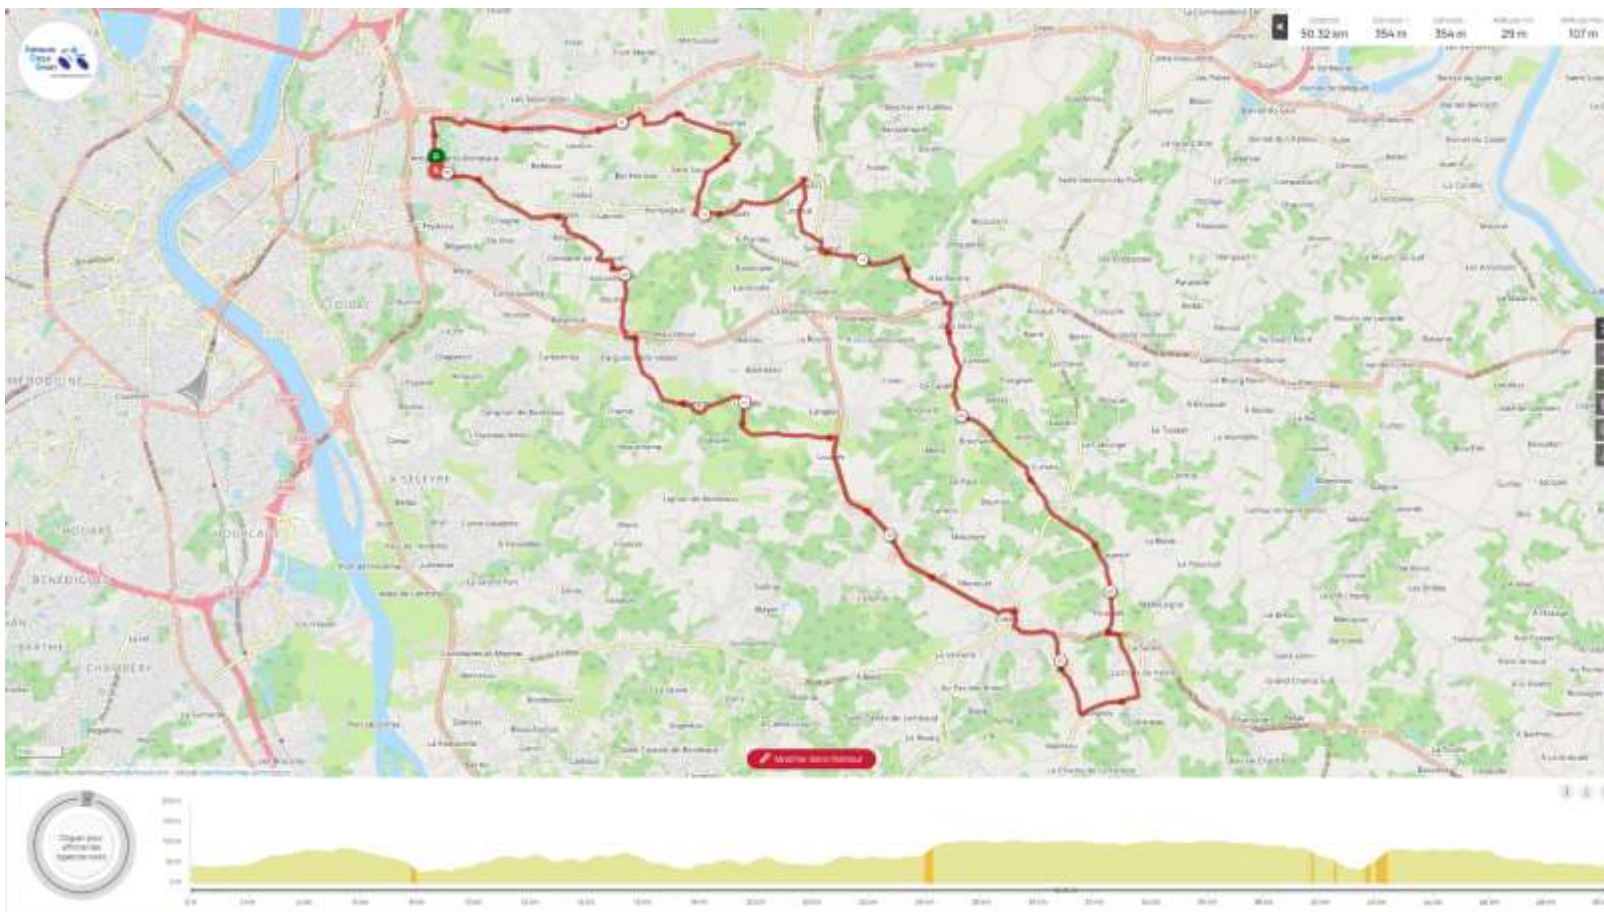

Bibliothèque des circuits ACS Samedis de novembre 2022

Départ 13h30 Eglise Romane

Circuit ACS N076 Artigues / Poteau d'Yvrac / déchetterie / Z.A. La Lande / Cote des 2 chiens / La Poste / Beychac / L'Intendant / Cailleau / St Germain du Puch / Nerigean / Genissac / Arveyres / Vayres / Le Coin / Uchamps / Golf 2 / Cameyrac/ Montussan / Château du Clot / Tabernottes / Techeney / Lormont / Grand Tressan / Artigues

Lien GPS : <https://www.openrunner.com/route-details/13760355>

Bibliothèque des circuits ACS Samedis de novembre 2022

Départ 13h30 Eglise Romane

Circuit ACS N091 : Artigues / Poteau d'Yvrac / déchetterie / arrière Z.A. La Lande / descente cote des 2 chiens / Pompignac / Le Roupic / Salleboeuf / La Maison brûlée / Camarsac / Cursan / La Sauve – côte de l'Eglise / Baudin / Creon / Lorient / Loupes / Route de Lignan / Cote du Tourmalet 2 / Fargues / Tresses par Lisennes / Artigues.

Lien GPS : <https://www.openrunner.com/route-details/13942034>

Bibliothèque des circuits ACS Samedis de novembre 2022

Départ 13h30 Eglise Romane

Circuit ACS N095 : Artigues / Tresses / Salvador / Carignan / Fargues / Lignan / Sadirac / St Caprais / Tabanac / Langoiran / Creon / Ste Eulalie / Lorient / Loupes / La Planteyre / Fargues / Tresses par Lisennes / Artigues

Lien GPS : <https://www.openrunner.com/route-details/13994068>