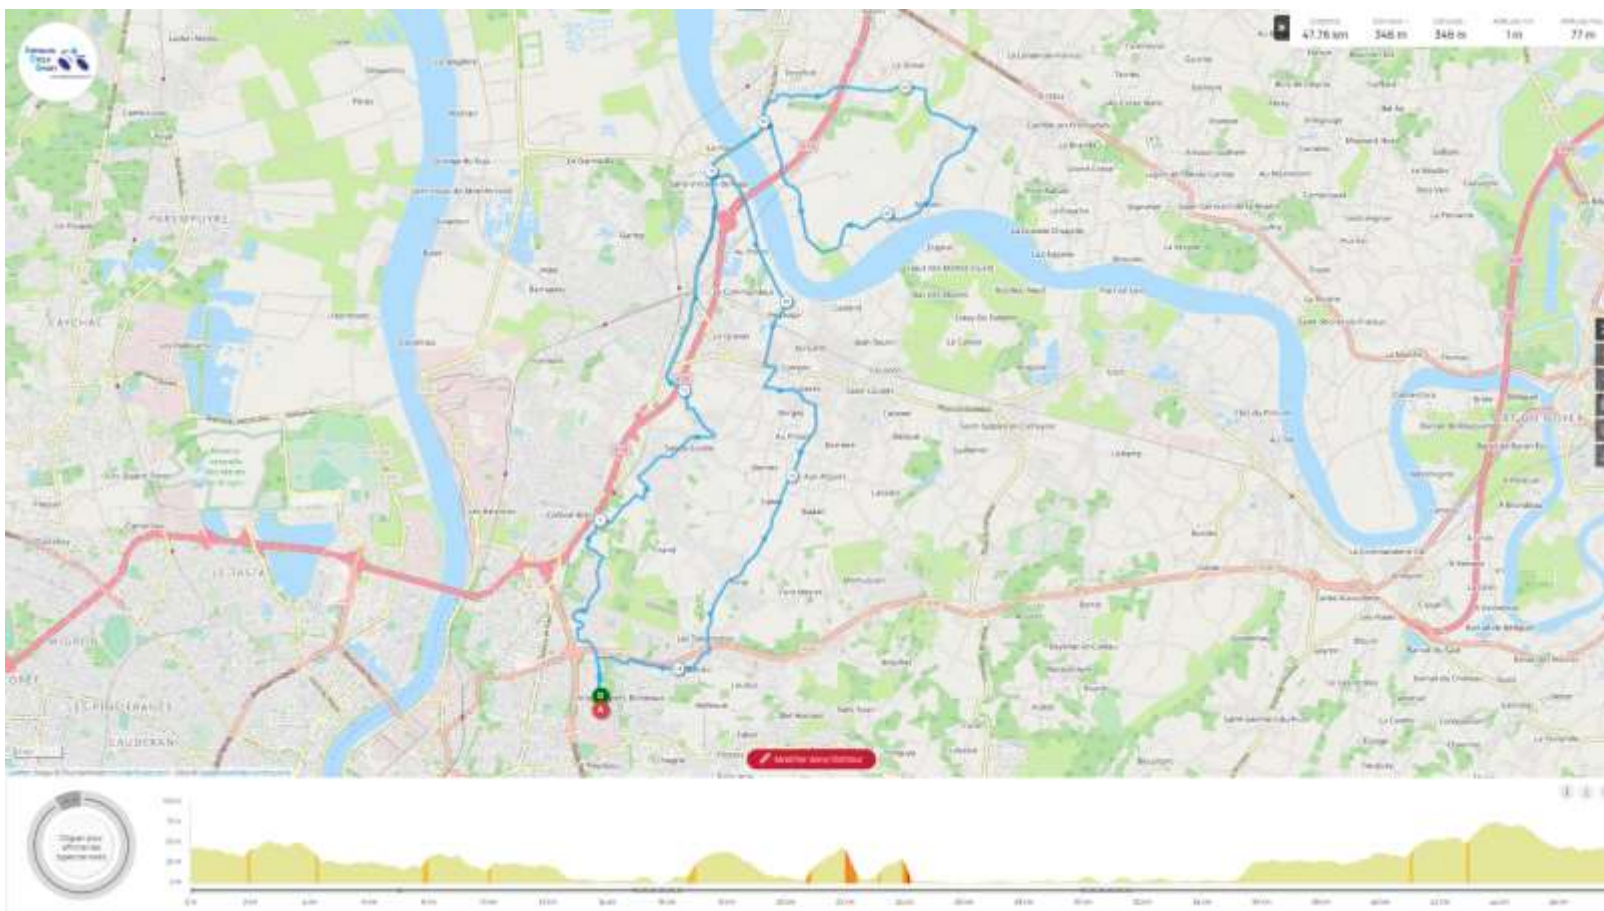

Lien GPS : <https://www.openrunner.com/route-details/13760355>

Bibliothèque des circuits ACS Samedis de novembre 2022

Départ 13h30 Eglise Romane

Circuit ACS N091 : Artigues / Poteau d'Yvrac / déchetterie / arrière Z.A. La Lande / descente cote des 2 chiens / Pompignac / Le Roupic / Salleboeuf / La Maison brûlée / Camarsac / Cursan / La Sauve – côte de l'Eglise / Baudin / Creon / Lorient / Loupes / Route de Lignan / Cote du Tourmalet 2 / Fargues / Tresses par Lisennes / Artigues.

Lien GPS : <https://www.openrunner.com/route-details/13922757>

Bibliothèque des circuits ACS Samedis de novembre 2022

Départ 13h30 Eglise Romane

Circuit ACS N093 : Artigues / Le Grand Tressan / Lormont / Ste Eulalie par La Moulure / Ambares / St Vincent de Paul / Cubzac les Ponts / St Romain La Virvée / Asques / Pont de Cubzac / St Vincent de Paul / rond-point de Cavernes / St Loubes / Yvrac / Tabernottes / Poteau d'Yvrac / Artigues

Lien GPS : <https://www.openrunner.com/route-details/13942034>

Bibliothèque des circuits ACS Samedis de novembre 2022

Départ 13h30 Eglise Romane

Circuit ACS N095 : Artigues / Tresses / Salvador / Carignan / Fargues / Lignan / Sadirac / St Caprais / Tabanac / Langoiran / Creon / Ste Eulalie / Lorient / Loupes / La Planteyre / Fargues / Tresses par Lisennes / Artigues

Lien GPS : <https://www.openrunner.com/route-details/13994068>