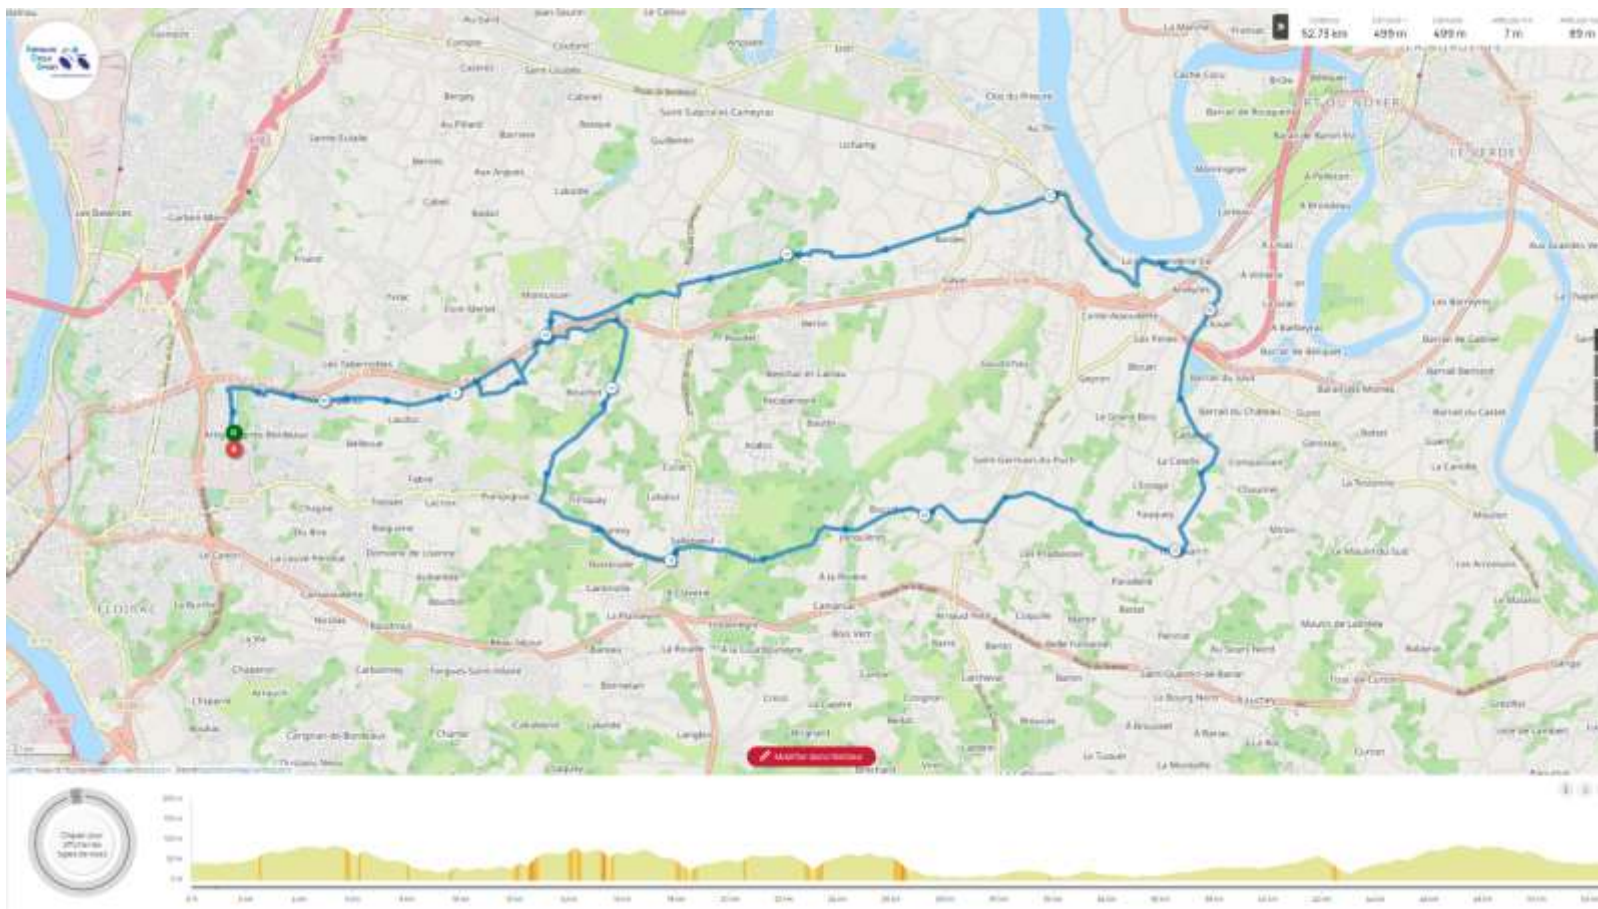

**Bibliothèque des circuits ACS
Samedis de juillet - aout 2022**

Départ 9h00 Eglise Romane

Bibliothèque des circuits ACS Samedis de juillet - aout 2022

Départ 9h00 Eglise Romane

Date	N° du parcours	Lien GPS		Distance (km)	Dénivelé (m)
02/07/2022					
09/07/2022	N033	https://www.openrunner.com/route-details/12946200	Artigues / Arveyres / Artigues	52,7	499
16/07/2022	N051	https://www.openrunner.com/route-details/13361062	Artigues / Genissac / Artigues	57,33	514
23/07/2022	N055	https://www.openrunner.com/route-details/13419190	Artigues / Genissac / Cursan / Artigues	61,01	453
30/07/2022	à attribuer	https://www.openrunner.com/route-details/14334156	Artigues / Bec d'Ambes / Artigues	68,97	250
06/08/2022	N023	https://www.openrunner.com/route-details/12784902	Artigues / Cubzac / Libourne / Artigues	65,11	516
13/08/2022	N004	https://www.openrunner.com/route-details/12414399	Artigues / St Loubes / Creon / Artigues	60,7	422
20/08/2022	N006	https://www.openrunner.com/route-details/12452840	Artigues / St Romain La Virv. / Artigues	58	439
27/08/2022	N064	https://www.openrunner.com/route-details/13614292	Artigues / St Caprais / Artigues	43.15	303
03/09/2022	N036	https://www.openrunner.com/route-details/12989931	Artigues / Langoiran / Creon / Artigues	55	331

Bibliothèque des circuits ACS Samedis de juillet - aout 2022

Départ 9h00 Eglise Romane

Circuit ACS N033 : Artigues / La Poste / Nerigean /Arveyres / Montussan / Artigues

Lien GPS : <https://www.openrunner.com/route-details/12946200>

Bibliothèque des circuits ACS Samedis de juillet - aout 2022

Départ 9h00 Eglise Romane

Circuit ACS N051 : Artigues /Montussan / Uchamps / Génissac / Nerigean / Beychac / Artigues

Lien GPS : <https://www.openrunner.com/route-details/13361062>

Bibliothèque des circuits ACS Samedis de juillet - aout 2022

Départ 9h00 Eglise Romane

Circuit ACS N036 : Artigues / Loupes / St Caprais / Floirac / Artigues

Lien GPS : <https://www.openrunner.com/route-details/12989931>