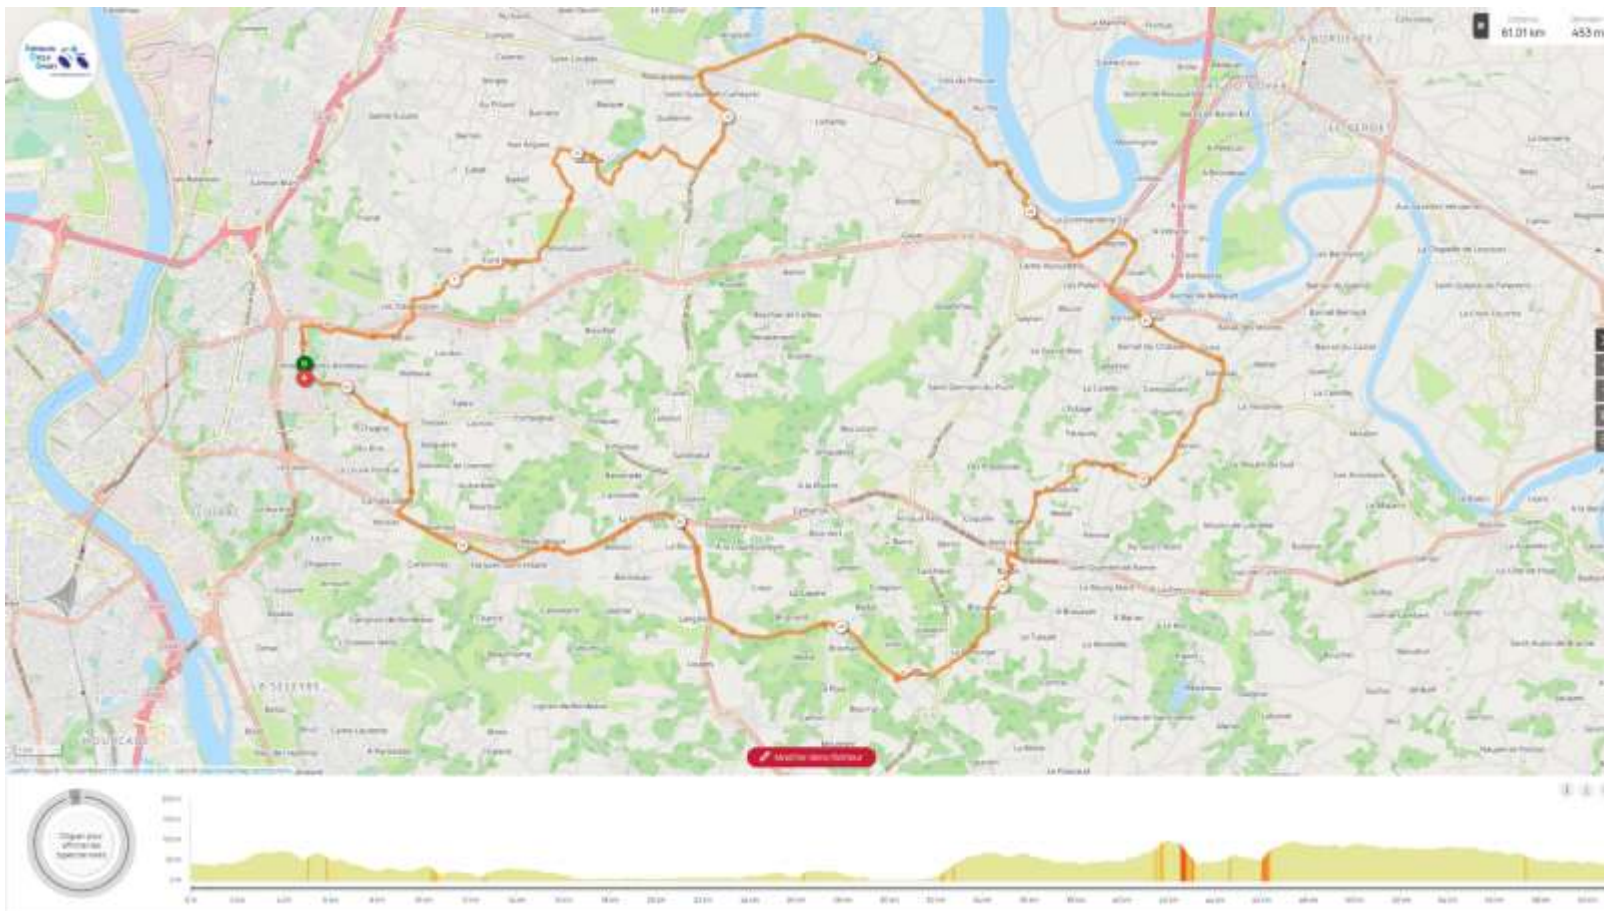

Bibliothèque des circuits ACS Samedis de juillet - aout 2022

Départ 9h00 Eglise Romane

Circuit ACS N033 : Artigues / La Poste / Nerigean /Arveyres / Montussan / Artigues

Lien GPS : <https://www.openrunner.com/route-details/12946200>

Bibliothèque des circuits ACS Samedis de juillet - aout 2022

Départ 9h00 Eglise Romane

Circuit ACS N051 : Artigues /Montussan / Uchamps / Génissac / Nerigean / Beychac / Artigues

Lien GPS : <https://www.openrunner.com/route-details/13361062>

Bibliothèque des circuits ACS Samedis de juillet - aout 2022

Départ 9h00 Eglise Romane

Circuit ACS N055 : Artigues / Izon / Genissac / Cursan / Artigues

Lien GPS : <https://www.openrunner.com/route-details/13419190>

Bibliothèque des circuits ACS Samedis de juillet - aout 2022

Départ 9h00 Eglise Romane

Circuit ACS N036 : Artigues / Loupes / St Caprais / Floirac / Artigues

Lien GPS : <https://www.openrunner.com/route-details/12989931>