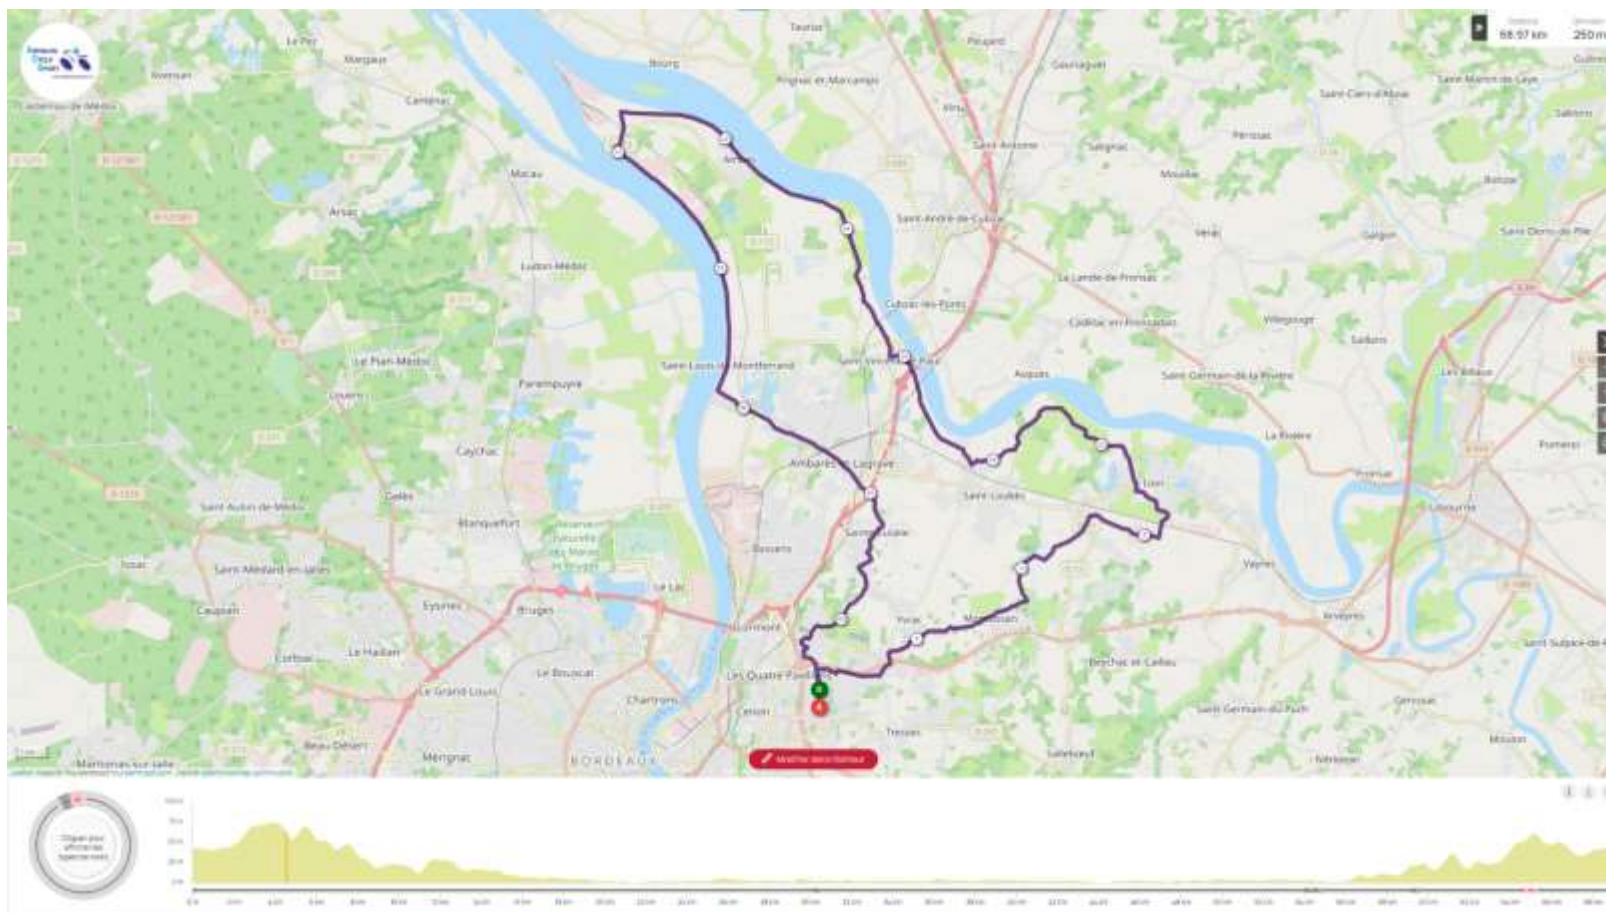

Bibliothèque des circuits ACS Samedis de juillet - aout 2022

Départ 9h00 Eglise Romane

Circuit ACS N033 : Artigues / La Poste / Nerigean /Arveyres / Montussan / Artigues

Lien GPS : <https://www.openrunner.com/route-details/12946200>

Bibliothèque des circuits ACS Samedis de juillet - aout 2022

Départ 9h00 Eglise Romane

Circuit ACS N051 : Artigues /Montussan / Uchamps / Génissac / Nerigean / Beychac / Artigues

Lien GPS : <https://www.openrunner.com/route-details/13361062>

Bibliothèque des circuits ACS Samedis de juillet - aout 2022

Départ 9h00 Eglise Romane

Circuit ACS N055 : Artigues / Izon / Genissac / Cursan / Artigues

Lien GPS : <https://www.openrunner.com/route-details/13419190>

Bibliothèque des circuits ACS Samedis de juillet - aout 2022

Départ 9h00 Eglise Romane

Circuit ACS N à attribuer : Artigues / Izon / bec d'Ambes / St Louis de Monferrand / Artigues

Lien GPS : <https://www.openrunner.com/route-details/14334156>