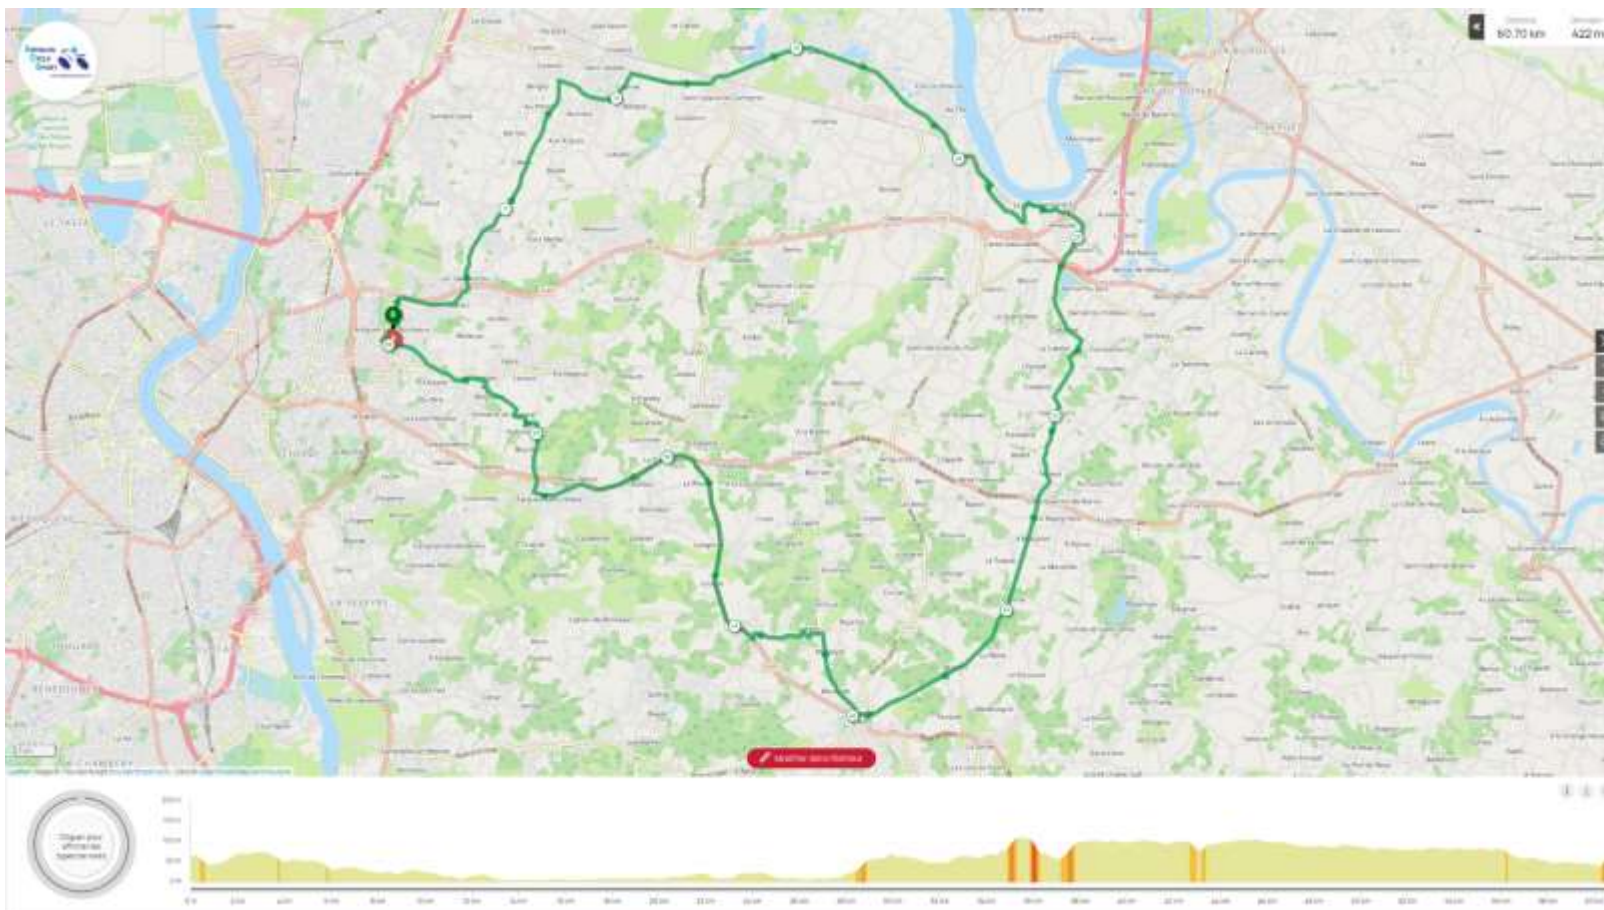

Bibliothèque des circuits ACS Samedis de juillet - aout 2022

Départ 9h00 Eglise Romane

Circuit ACS N à attribuer : Artigues / Izon / bec d'Ambes / St Louis de Monferrand / Artigues

Lien GPS : <https://www.openrunner.com/route-details/14334156>

Bibliothèque des circuits ACS Samedis de juillet - aout 2022

Départ 9h00 Eglise Romane

Circuit ACS N023 : Artigues / Cubzac les ponts / Libourne / Artigues

Lien GPS : <https://www.openrunner.com/route-details/12784902>

Bibliothèque des circuits ACS Samedis de juillet - aout 2022

Départ 9h00 Eglise Romane

Circuit ACS N004 : Artigues / St Loubes / Arveyres / Creon / Artigues

Lien GPS : <https://www.openrunner.com/route-details/12414399>

Bibliothèque des circuits ACS Samedis de juillet - aout 2022

Départ 9h00 Eglise Romane

Circuit ACS N006 : Artigues / Ambares / St Romain La Virvée / Rond-point de Cavernes / Artigues

Lien GPS : <https://www.openrunner.com/route-details/12452840>