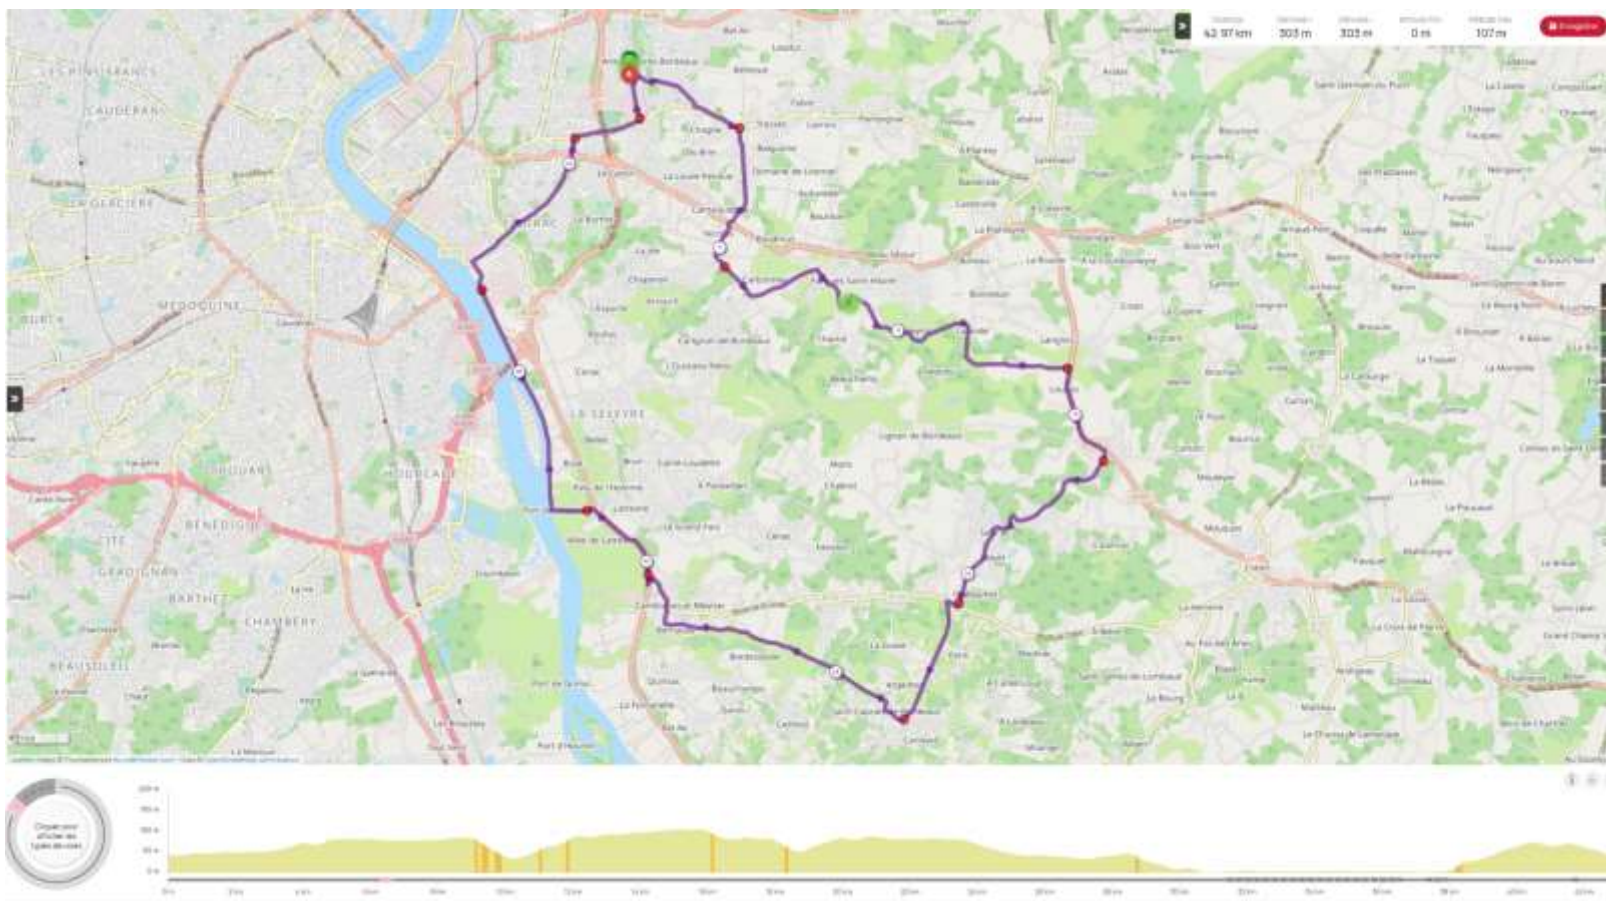

Bibliothèque des circuits ACS Samedis de juillet - aout 2022

Départ 9h00 Eglise Romane

Circuit ACS N004 : Artigues / St Loubes / Arveyres / Creon / Artigues

Lien GPS : <https://www.openrunner.com/route-details/12414399>

Bibliothèque des circuits ACS Samedis de juillet - aout 2022

Départ 9h00 Eglise Romane

Circuit ACS N006 : Artigues / Ambares / St Romain La Virvée / Rond-point de Cavernes / Artigues

Lien GPS : <https://www.openrunner.com/route-details/12452840>

Bibliothèque des circuits ACS Samedis de juillet - aout 2022

Départ 9h00 Eglise Romane

Circuit ACS N064 : Artigues / Lorient / St Caprais / Floirac / Artigues

Lien GPS : <https://www.openrunner.com/route-details/13614292>

Bibliothèque des circuits ACS Samedis de juillet - aout 2022

Départ 9h00 Eglise Romane

Circuit ACS N036 : Artigues / Loupes / St Caprais / Floirac / Artigues

Lien GPS : <https://www.openrunner.com/route-details/12989931>