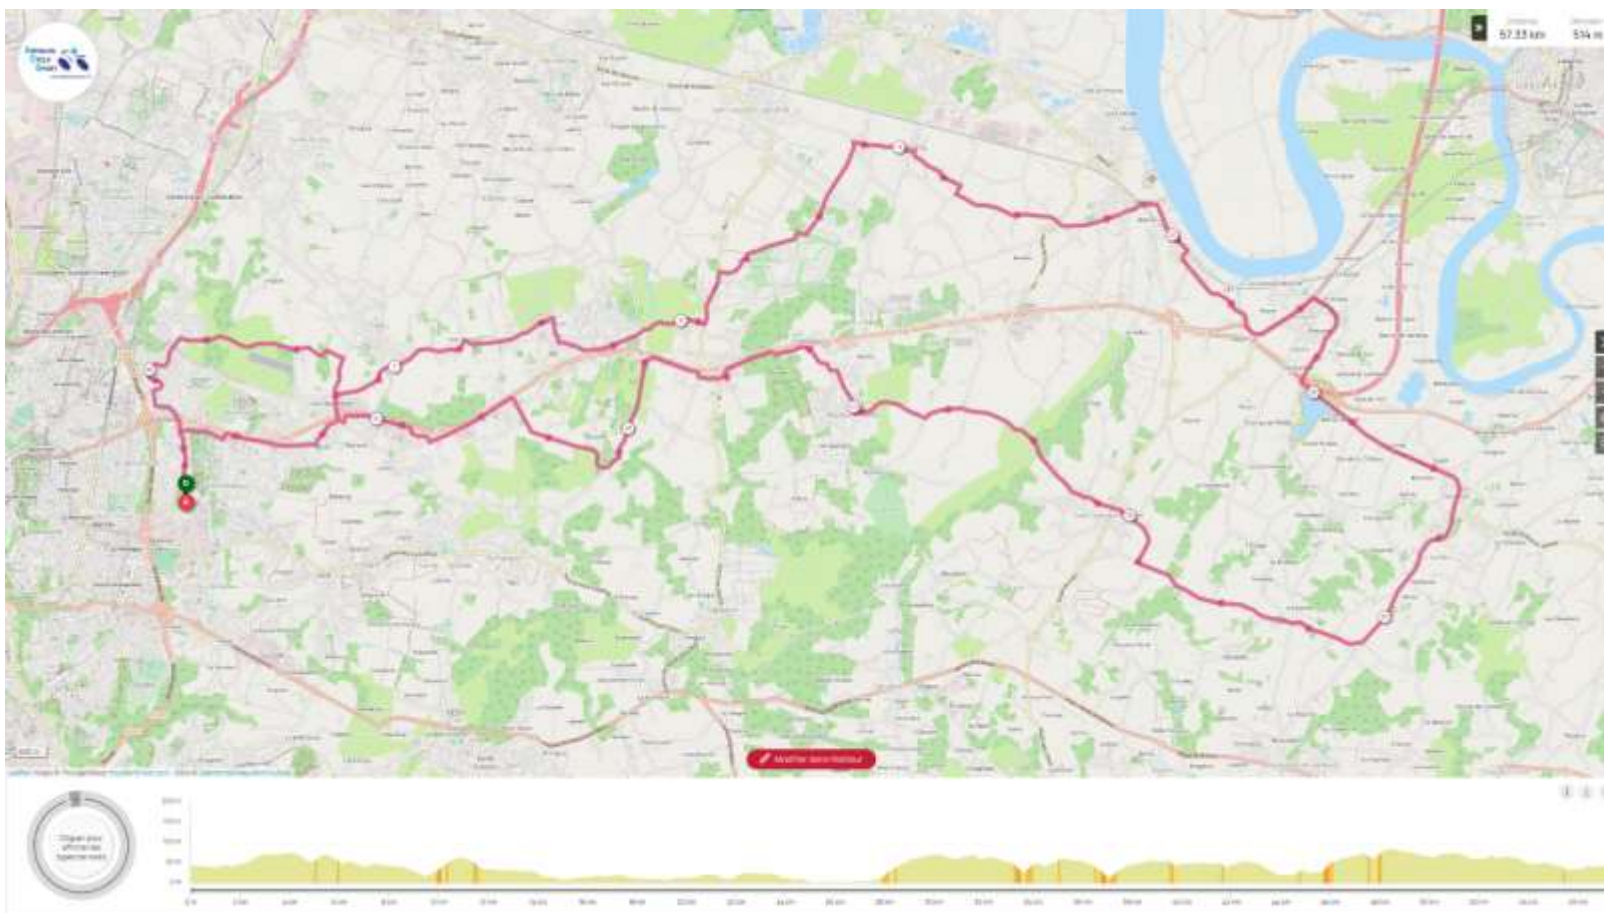

Bibliothèque des circuits ACS Samedis de juillet - aout 2022

Départ 9h00 Eglise Romane

Circuit ACS N033 : Artigues / La Poste / Nerigean /Arveyres / Montussan / Artigues

Lien GPS : <https://www.openrunner.com/route-details/12946200>

Bibliothèque des circuits ACS Samedis de juillet - aout 2022

Départ 9h00 Eglise Romane

Circuit ACS N051 : Artigues /Montussan / Uchamps / Génissac / Nerigean / Beychac / Artigues

Lien GPS : <https://www.openrunner.com/route-details/13361062>

Bibliothèque des circuits ACS Samedis de juillet - aout 2022

Départ 9h00 Eglise Romane

Circuit ACS N055 : Artigues / Izon / Genissac / Cursan / Artigues

Lien GPS : <https://www.openrunner.com/route-details/13419190>

Bibliothèque des circuits ACS Samedis de juillet - aout 2022

Départ 9h00 Eglise Romane

Circuit ACS N036 : Artigues / Loupes / St Caprais / Floirac / Artigues

Lien GPS : <https://www.openrunner.com/route-details/12989931>