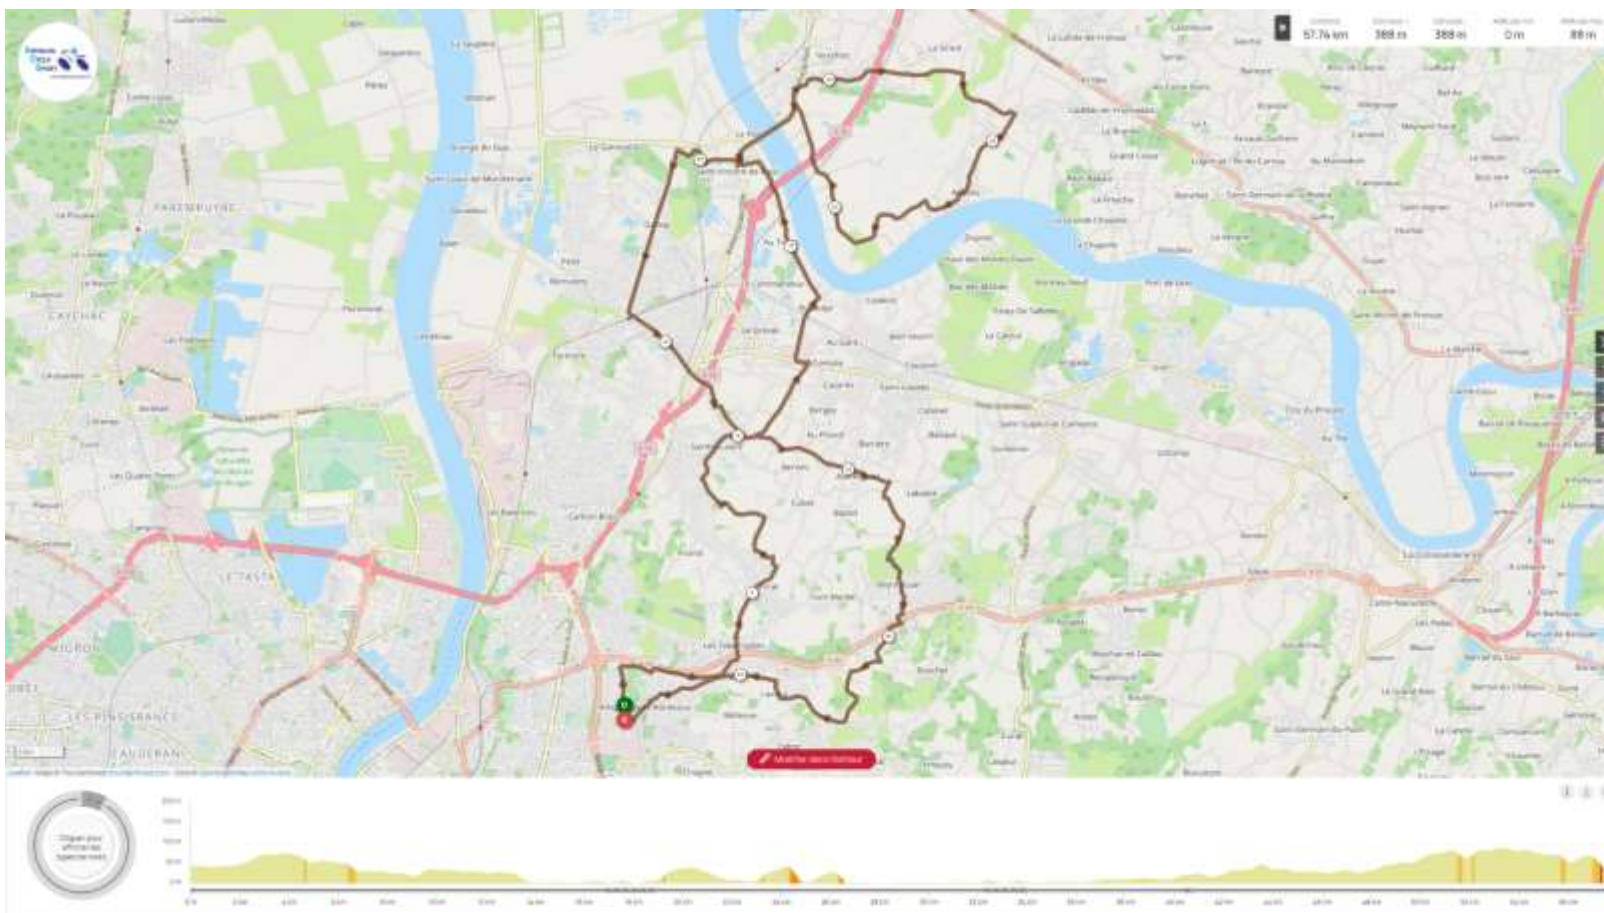

Bibliothèque des circuits ACS Samedis de juillet - aout 2022

Départ 9h00 Eglise Romane

Circuit ACS N023 : Artigues / Cubzac les ponts / Libourne / Artigues

Lien GPS : <https://www.openrunner.com/route-details/12784902>

Bibliothèque des circuits ACS Samedis de juillet - aout 2022

Départ 9h00 Eglise Romane

Circuit ACS N004 : Artigues / St Loubes / Arveyres / Creon / Artigues

Lien GPS : <https://www.openrunner.com/route-details/12414399>

Bibliothèque des circuits ACS Samedis de juillet - aout 2022

Départ 9h00 Eglise Romane

Circuit ACS N006 : Artigues / Ambares / St Romain La Virvée / Rond-point de Cavernes / Artigues

Lien GPS : <https://www.openrunner.com/route-details/12452840>

Bibliothèque des circuits ACS Samedis de juillet - aout 2022

Départ 9h00 Eglise Romane

Circuit ACS N064 : Artigues / Lorient / St Caprais / Floirac / Artigues

Lien GPS : <https://www.openrunner.com/route-details/13614292>