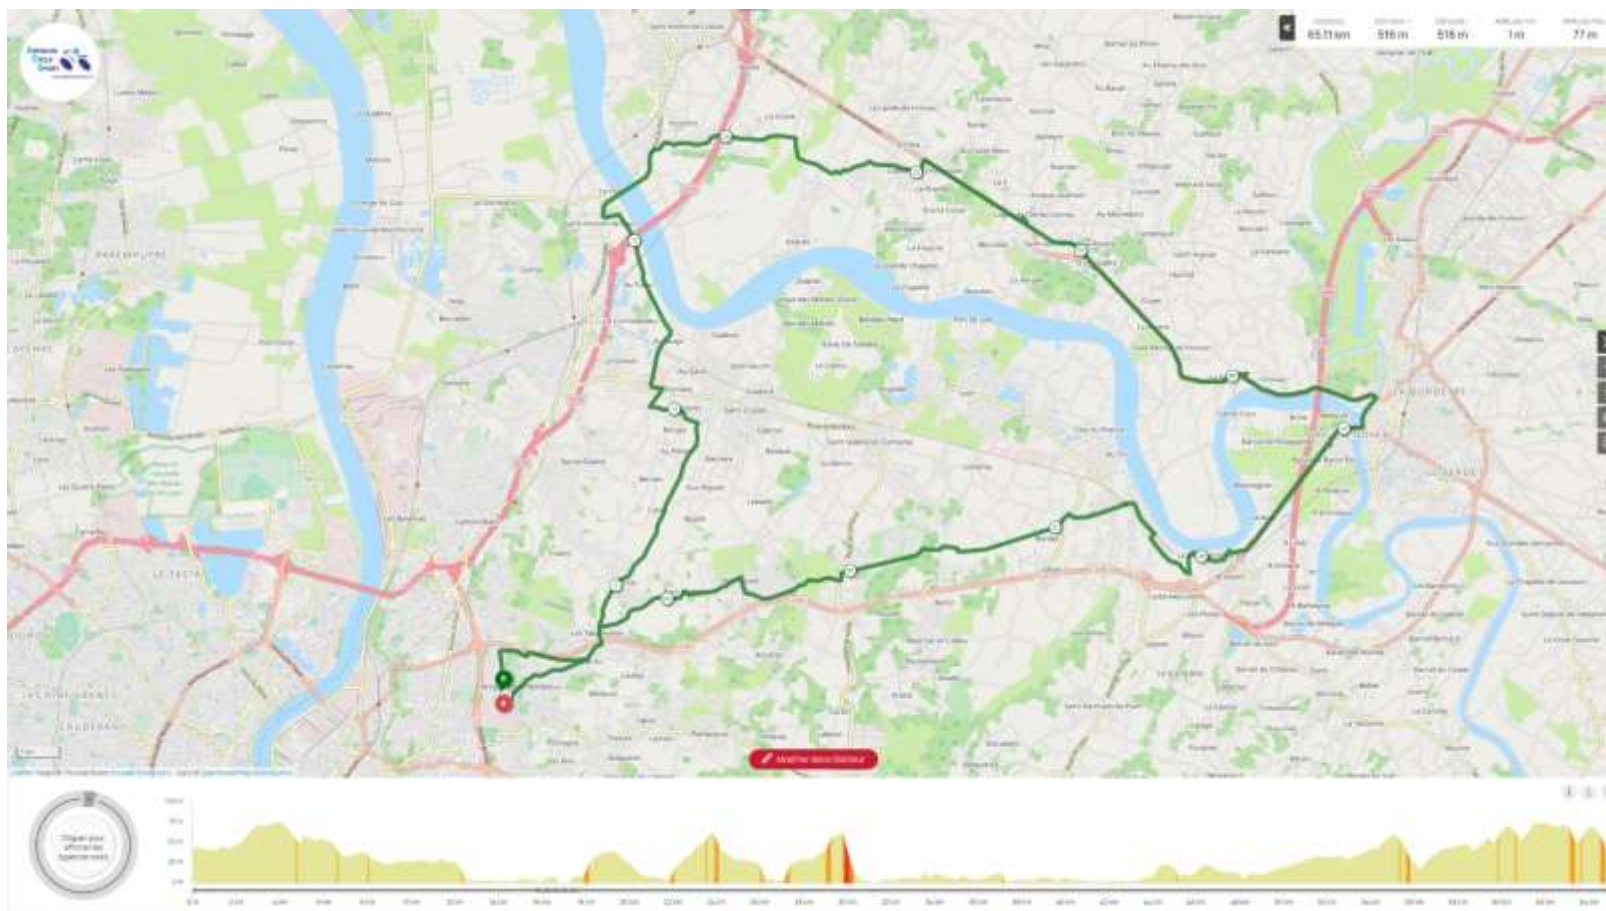

Bibliothèque des circuits ACS Samedis de juillet - aout 2022

Départ 9h00 Eglise Romane

Circuit ACS N033 : Artigues / La Poste / Nerigean /Arveyres / Montussan / Artigues

Lien GPS : <https://www.openrunner.com/route-details/12946200>

Bibliothèque des circuits ACS Samedis de juillet - aout 2022

Départ 9h00 Eglise Romane

Circuit ACS N à attribuer : Artigues / Izon / bec d'Ambes / St Louis de Monferrand / Artigues

Lien GPS : <https://www.openrunner.com/route-details/14334156>

Bibliothèque des circuits ACS Samedis de juillet - aout 2022

Départ 9h00 Eglise Romane

Circuit ACS N023 : Artigues / Cubzac les ponts / Libourne / Artigues

Lien GPS : <https://www.openrunner.com/route-details/12784902>

Bibliothèque des circuits ACS Samedis de juillet - aout 2022

Départ 9h00 Eglise Romane

Circuit ACS N004 : Artigues / St Loubes / Arveyres / Creon / Artigues

Lien GPS : <https://www.openrunner.com/route-details/12414399>