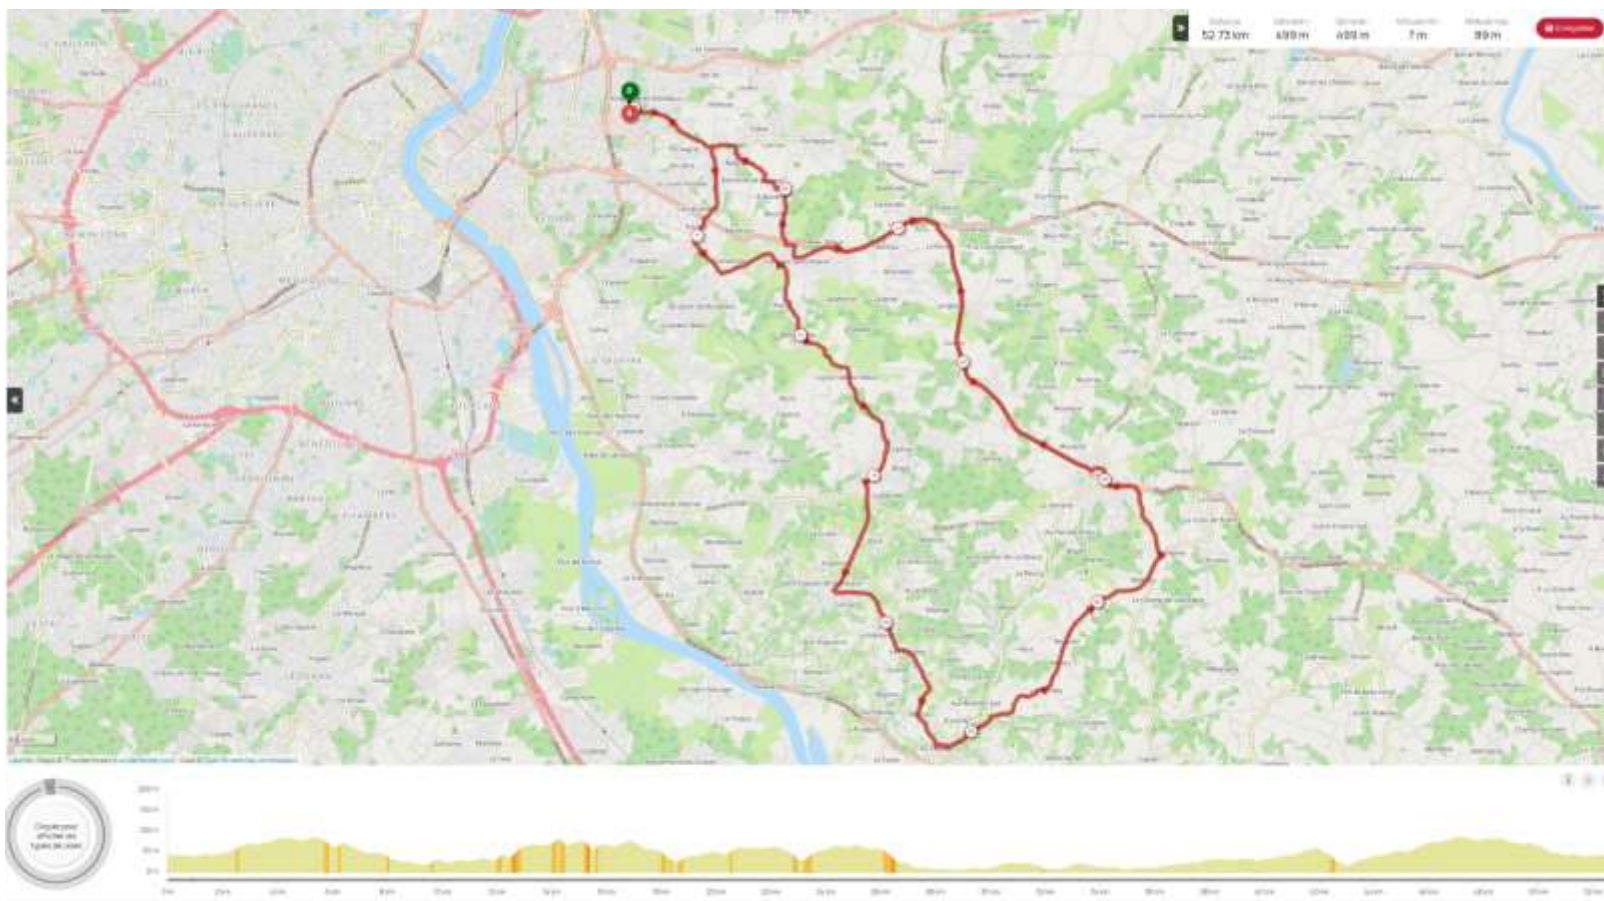

Bibliothèque des circuits ACS Samedis de juillet - aout 2022

Départ 9h00 Eglise Romane

Circuit ACS N004 : Artigues / St Loubes / Arveyres / Creon / Artigues

Lien GPS : <https://www.openrunner.com/route-details/12414399>

Bibliothèque des circuits ACS Samedis de juillet - aout 2022

Départ 9h00 Eglise Romane

Circuit ACS N006 : Artigues / Ambares / St Romain La Virvée / Rond-point de Cavernes / Artigues

Lien GPS : <https://www.openrunner.com/route-details/12452840>

Bibliothèque des circuits ACS Samedis de juillet - aout 2022

Départ 9h00 Eglise Romane

Circuit ACS N064 : Artigues / Lorient / St Caprais / Floirac / Artigues

Lien GPS : <https://www.openrunner.com/route-details/13614292>

Bibliothèque des circuits ACS Samedis de juillet - aout 2022

Départ 9h00 Eglise Romane

Circuit ACS N036 : Artigues / Loupes / St Caprais / Floirac / Artigues

Lien GPS : <https://www.openrunner.com/route-details/12989931>