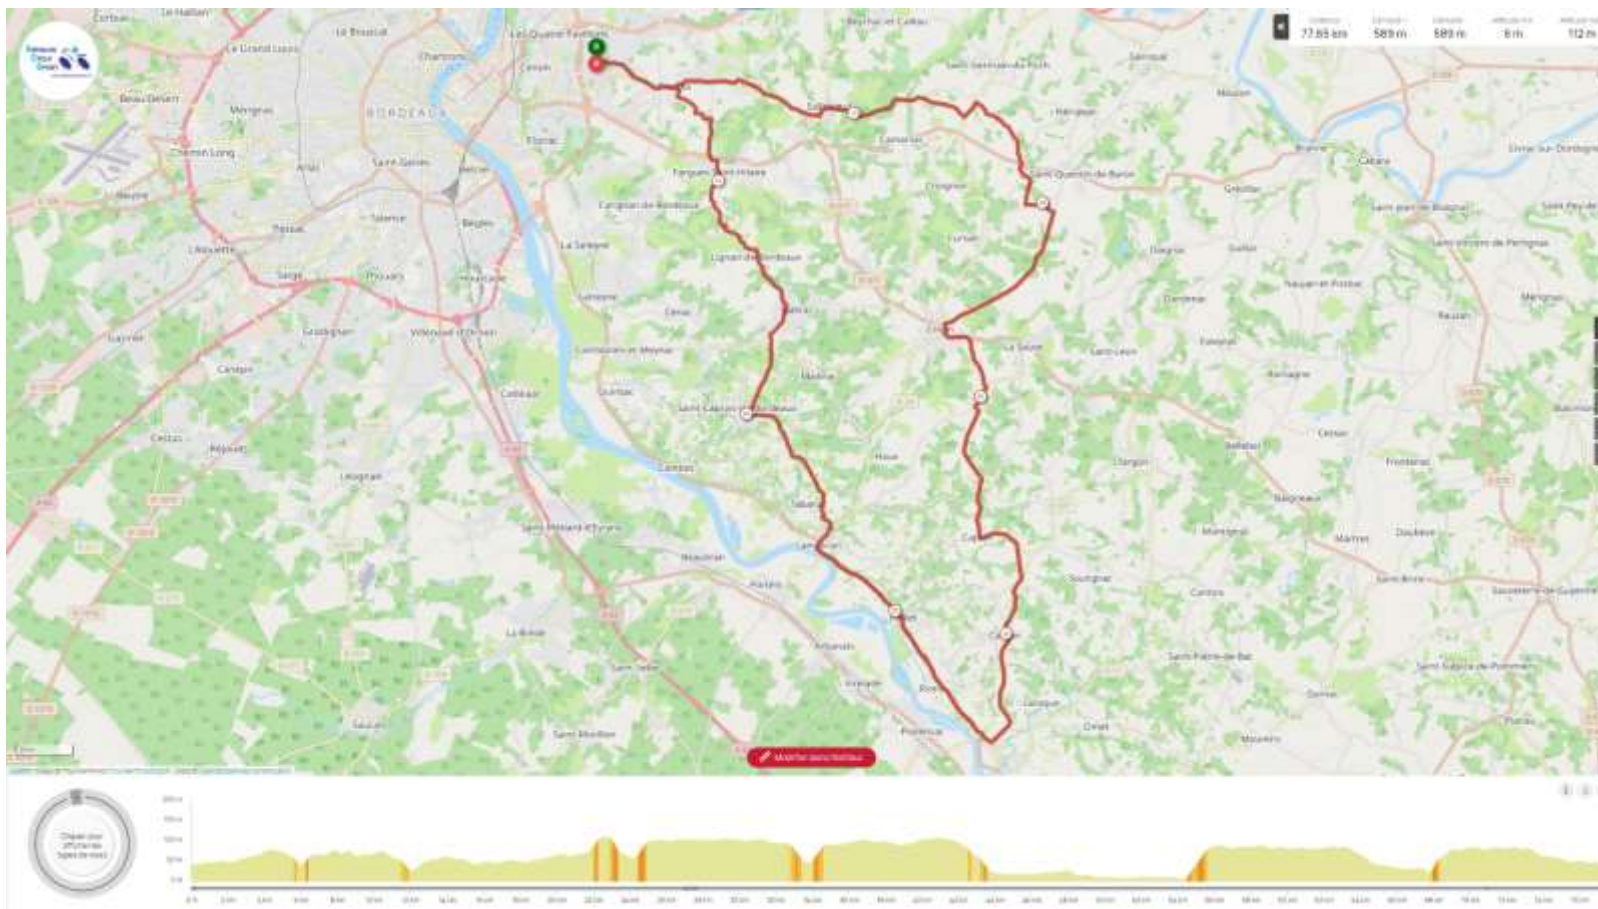

Bibliothèque des circuits ACS Mercredis de septembre 2022

Départ 8h00 Eglise Romane

Circuit ACS N052 R : Artigues / Salleboeuf / Château Cajus / Fonvideau / Baron / Noailan / Creon / Capian / Cardan / Beguey / Paillet / Langoiran / Larroudey / St Caprais / Sadirac / Lignan / Fargues / Tresses / Artigues.

Lien GPS : <https://www.openrunner.com/route-details/15498004>