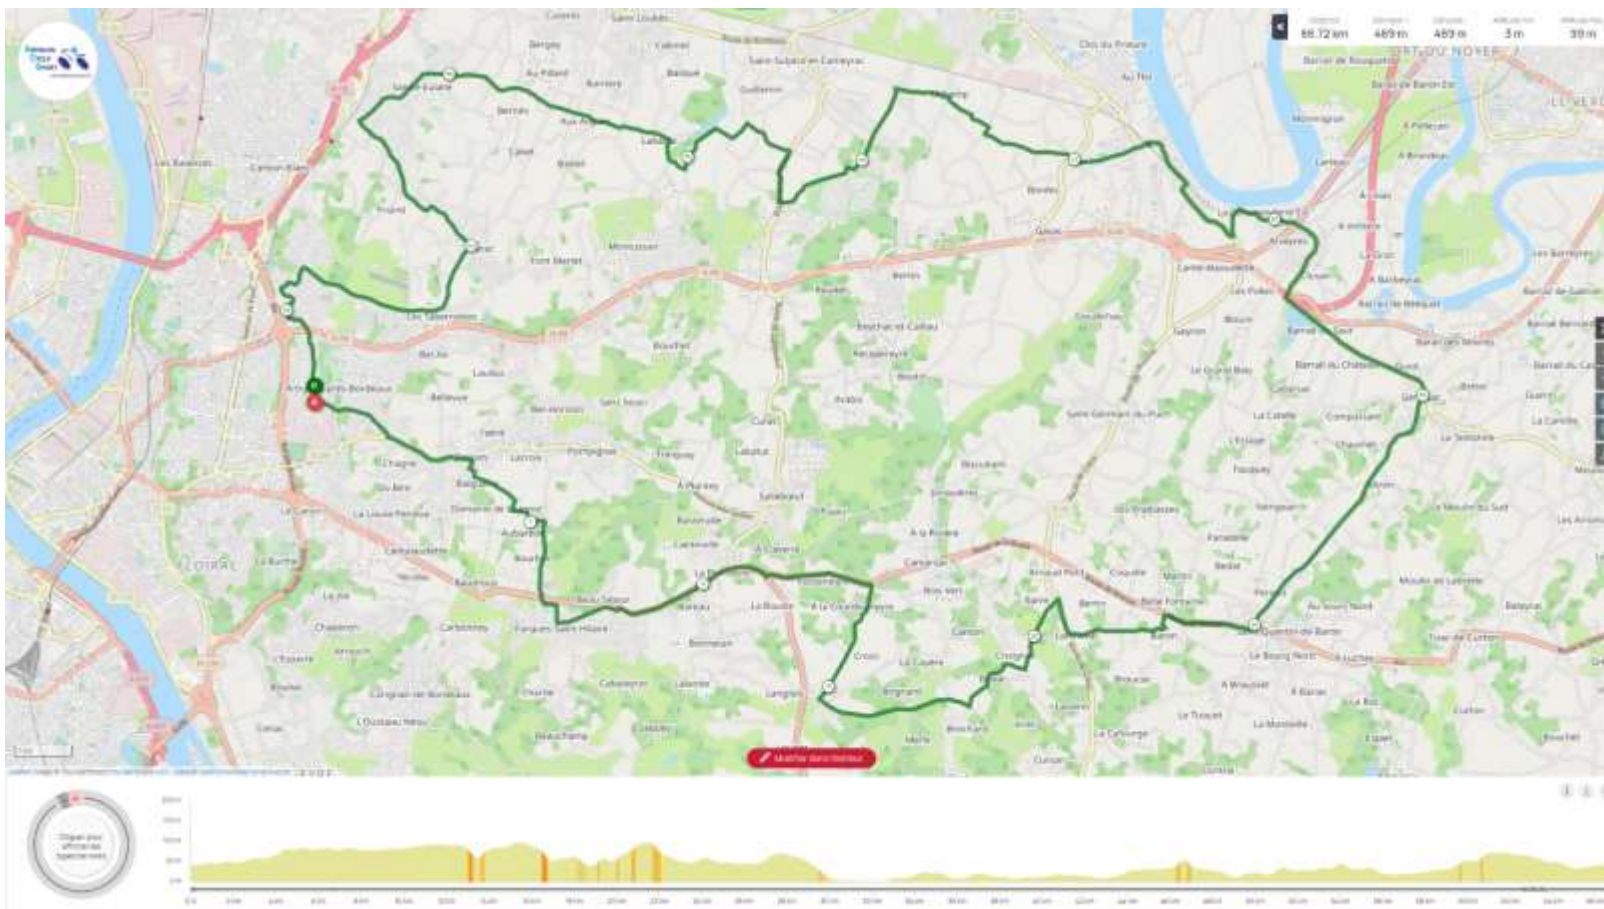

Lien GPS : <https://www.openrunner.com/route-details/15498004>

Bibliothèque des circuits ACS Mercredis de septembre 2022

Départ 8h00 Eglise Romane

Circuit ACS N069 : Artigues / Montussan / Golf 1 / Vayres / Arveyres / Palus d'Arveyres / Port de Genissac / Moulon / Cote du garage Citroen / Gresillac / Guillac / Faleyras / Targon (Au Goutey) / Fourteau / Château d'eau / Baudin / Creon / Lorient / Salleboeuf / Pompignac / Tresses / Artigues.

Lien GPS : <https://www.openrunner.com/route-details/13782762>

Bibliothèque des circuits ACS Mercredis de septembre 2022

Départ 8h00 Eglise Romane

Circuit ACS N072 : Artigues / Fargues / La Planteyre / Rte de Bergerac/ Loupes / Croignon / D20 / Baron / St Quentin de Baron / Grezillac / Arveyres / Vayres / Uchamps / Golf 2 / La Renardiere / Le Truch / Terrefort / Ste Eulalie / Yvrac / Tabernottes / Techeney / Lormont / Grand Tressan / Artigues

Lien GPS : <https://www.openrunner.com/route-details/13735984>

Bibliothèque des circuits ACS Mercredis de septembre 2022

Départ 8h00 Eglise Romane

Circuit ACS N075 : Artigues / Yvrac / St Loubes / St Vincent de Paul / Cubzac les Ponts / Route St Romain / D670 / Puyfaure / St Genes de Fronsac / Mouillac / Verac / Lugon / Cadillac en F. / St Romain la Virvée / Asques / Cubzac les Ponts / Ambares / Ste Eulalie / Terrefort / Yvrac / Tabernottes / Lormont / Grand Tressan / Artigues

Lien GPS : <https://www.openrunner.com/route-details/13763867>