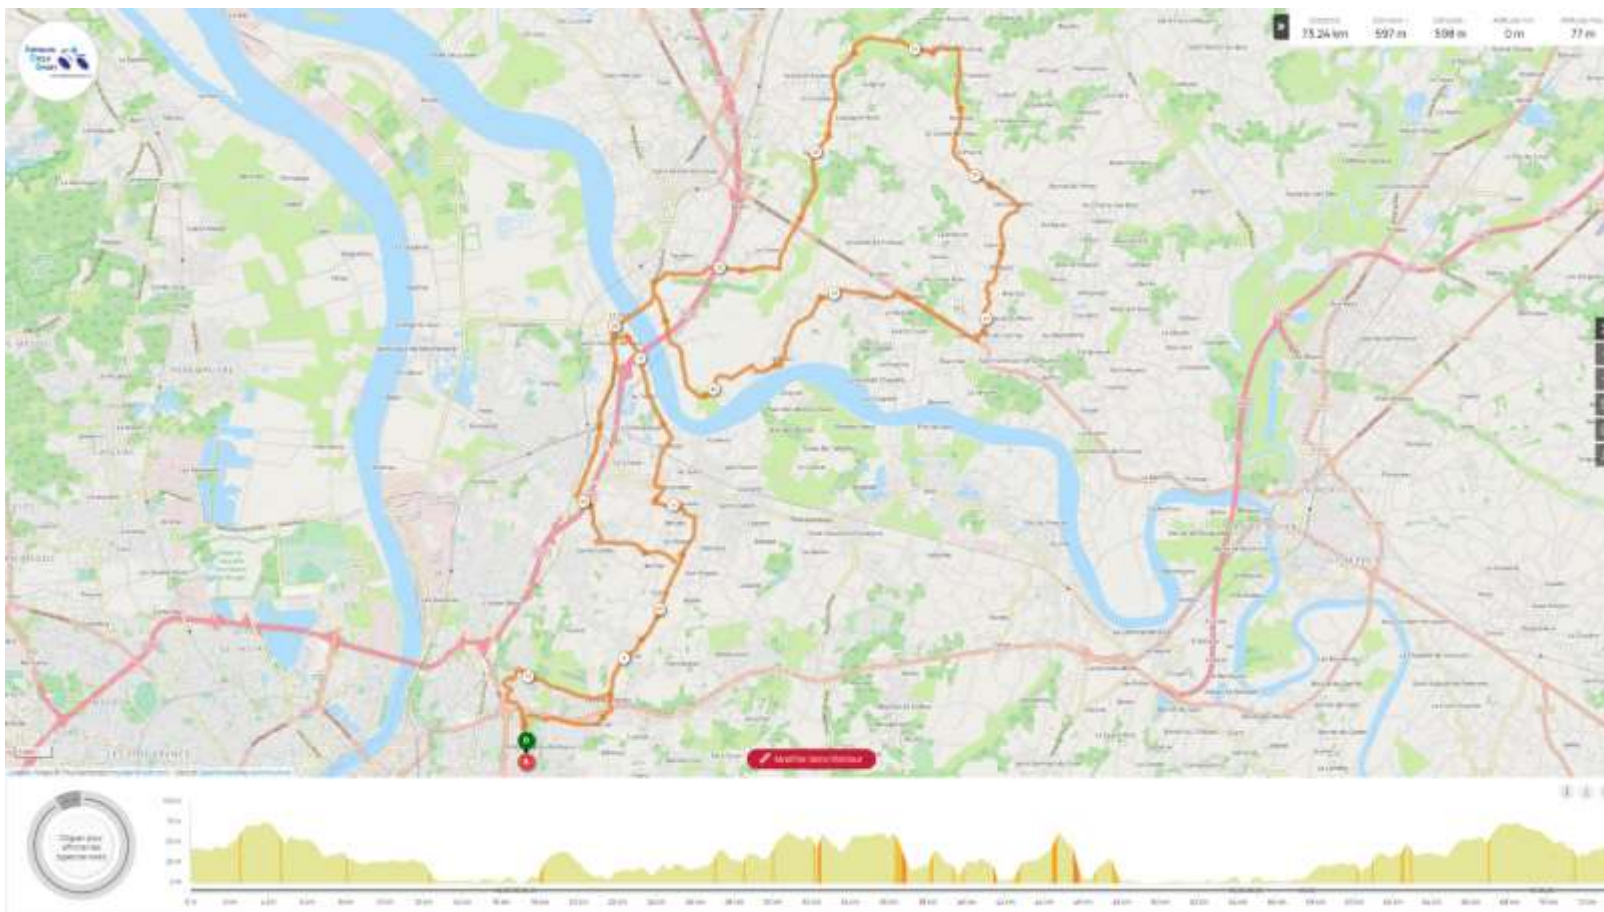

Lien GPS : <https://www.openrunner.com/route-details/15498004>

Bibliothèque des circuits ACS Mercredis de septembre 2022

Départ 8h00 Eglise Romane

Circuit ACS N069 : Artigues / Montussan / Golf 1 / Vayres / Arveyres / Palus d'Arveyres / Port de Genissac / Moulon / Cote du garage Citroen / Gresillac / Guillac / Faleyras / Targon (Au Goutey) / Fourteau / Château d'eau / Baudin / Creon / Lorient / Salleboeuf / Pompignac / Tresses / Artigues.

Lien GPS : <https://www.openrunner.com/route-details/13782762>

Bibliothèque des circuits ACS Mercredis de septembre 2022

Départ 8h00 Eglise Romane

Circuit ACS N072 : Artigues / Fargues / La Planteyre / Rte de Bergerac/ Loupes / Croignon / D20 / Baron / St Quentin de Baron / Grezillac / Arveyres / Vayres / Uchamps / Golf 2 / La Renardiere / Le Truch / Terrefort / Ste Eulalie / Yvrac / Tabernottes / Techeney / Lormont / Grand Tressan / Artigues

Lien GPS : <https://www.openrunner.com/route-details/13735984>

Bibliothèque des circuits ACS Mercredis de septembre 2022

Départ 8h00 Eglise Romane

Circuit ACS N075 : Artigues / Yvrac / St Loubes / St Vincent de Paul / Cubzac les Ponts / Route St Romain / D670 / Puyfaure / St Genes de Fronsac / Mouillac / Verac / Lugon / Cadillac en F. / St Romain la Virvée / Asques / Cubzac les Ponts / Ambares / Ste Eulalie / Terrefort / Yvrac / Tabernottes / Lormont / Grand Tressan / Artigues

Lien GPS : <https://www.openrunner.com/route-details/13763867>