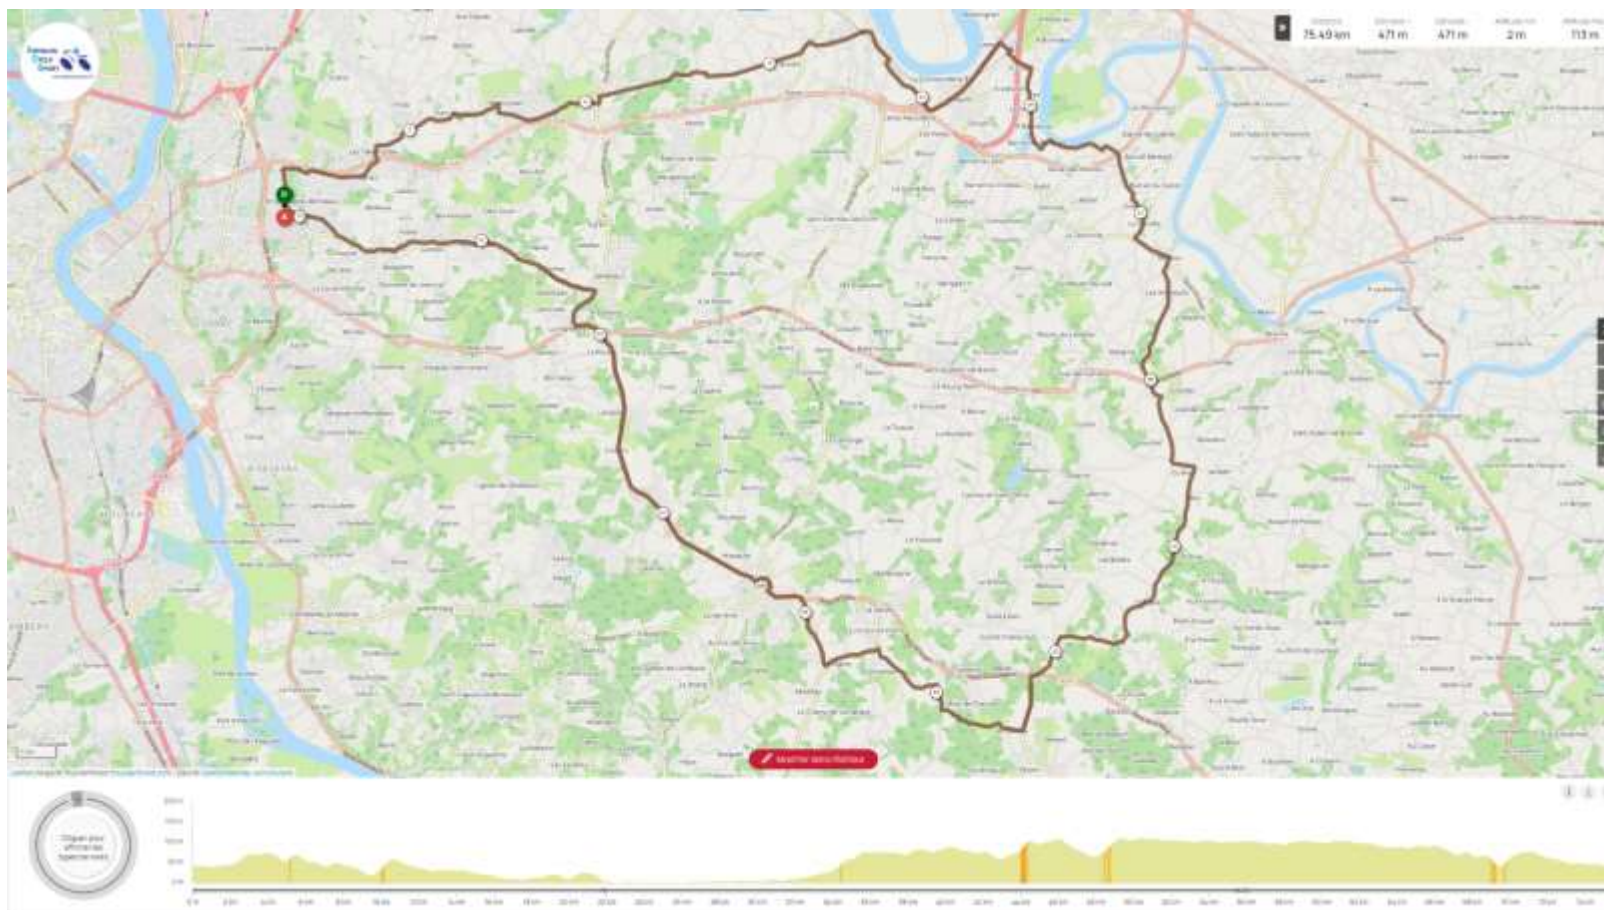

Lien GPS : <https://www.openrunner.com/route-details/15498004>

Bibliothèque des circuits ACS Mercredis de septembre 2022

Départ 8h00 Eglise Romane

Circuit ACS N069 : Artigues / Montussan / Golf 1 / Vayres / Arveyres / Palus d'Arveyres / Port de Genissac / Moulon / Cote du garage Citroen / Gresillac / Guillac / Faleyras / Targon (Au Goutey) / Fourteau / Château d'eau / Baudin / Creon / Lorient / Salleboeuf / Pompignac / Tresses / Artigues.

Lien GPS : <https://www.openrunner.com/route-details/13782762>

Bibliothèque des circuits ACS Mercredis de septembre 2022

Départ 8h00 Eglise Romane

Circuit ACS N072 : Artigues / Fargues / La Planteyre / Rte de Bergerac/ Loupes / Croignon / D20 / Baron / St Quentin de Baron / Grezillac / Arveyres / Vayres / Uchamps / Golf 2 / La Renardiere / Le Truch / Terrefort / Ste Eulalie / Yvrac / Tabernottes / Techeney / Lormont / Grand Tressan / Artigues

Lien GPS : <https://www.openrunner.com/route-details/13735984>

Bibliothèque des circuits ACS Mercredis de septembre 2022

Départ 8h00 Eglise Romane

Circuit ACS N075 : Artigues / Yvrac / St Loubes / St Vincent de Paul / Cubzac les Ponts / Route St Romain / D670 / Puyfaure / St Genes de Fronsac / Mouillac / Verac / Lugon / Cadillac en F. / St Romain la Virvée / Asques / Cubzac les Ponts / Ambares / Ste Eulalie / Terrefort / Yvrac / Tabernottes / Lormont / Grand Tressan / Artigues

Lien GPS : <https://www.openrunner.com/route-details/13763867>