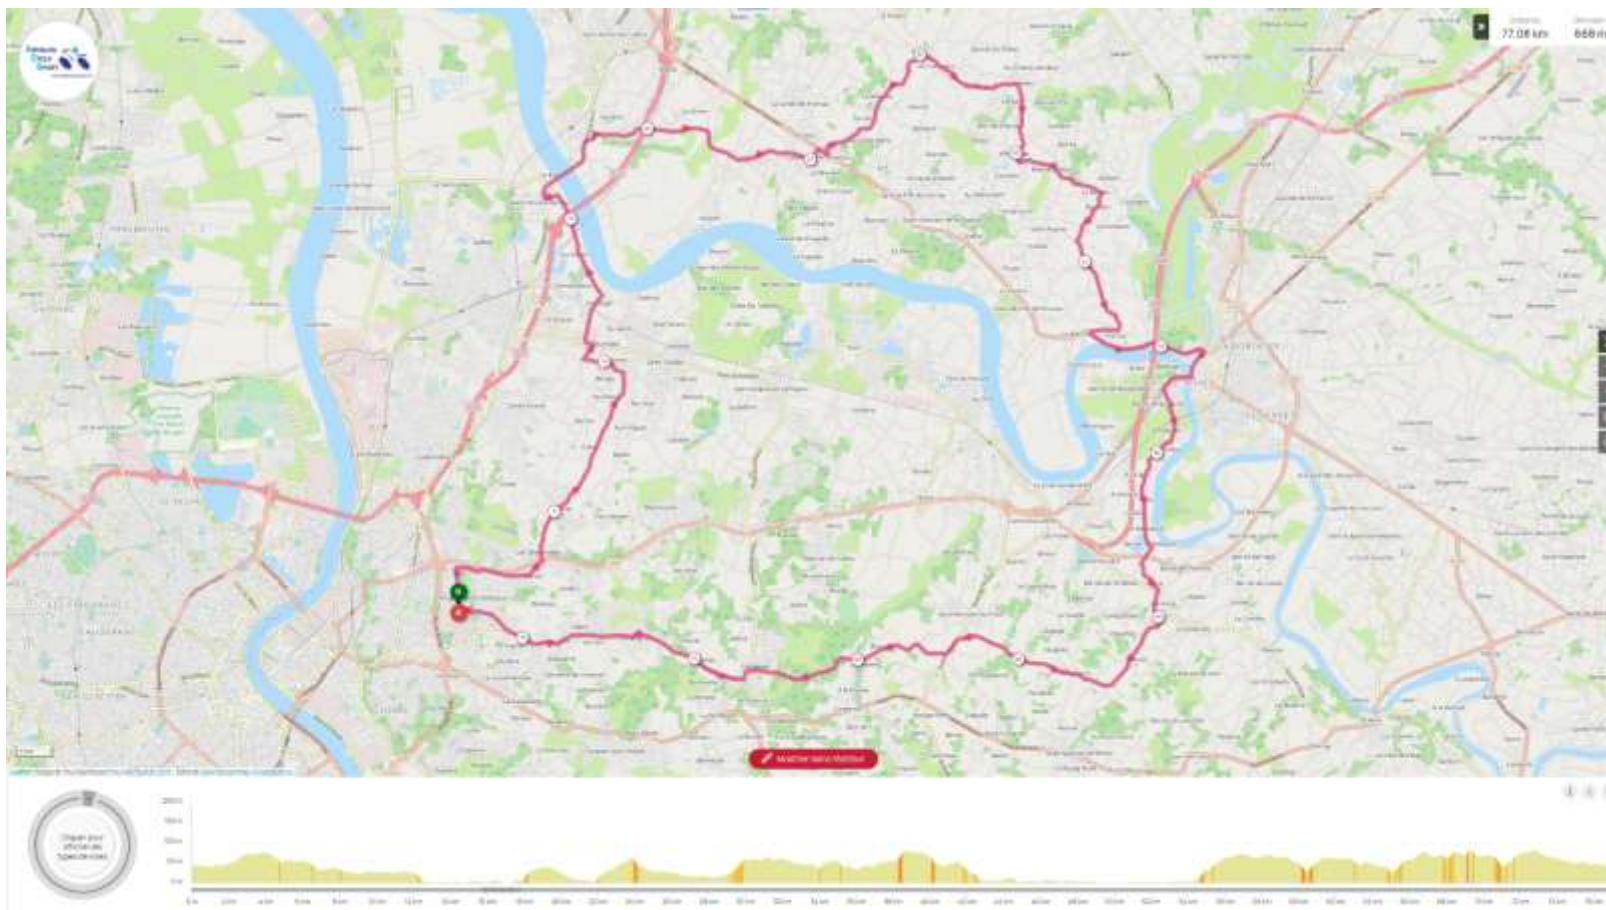

Bibliothèque des circuits ACS Mercredis de juillet - aout 2022

Départ 8h00 Eglise Romane

Circuit ACS N061 : Artigues / Latresne / Langoiran / Landiras / Cadillac / Capian / Creon / Salleboeuf / Artigues

Lien GPS : <https://www.openrunner.com/route-details/13522514>

Bibliothèque des circuits ACS Mercredis de juillet - aout 2022

Départ 8h00 Eglise Romane

Circuit ACS N023 : Artigues / St Vincent de Paul / Verac / Libourne / Nerigean / Artigues

Lien GPS : <https://www.openrunner.com/route-details/12784871>

Bibliothèque des circuits ACS Mercredis de juillet - aout 2022

Départ 8h00 Eglise Romane

Circuit ACS N063 : Artigues / La Sauve / Branne / Montagne / Libourne / Artigues

Lien GPS : <https://www.openrunner.com/route-details/13782732>