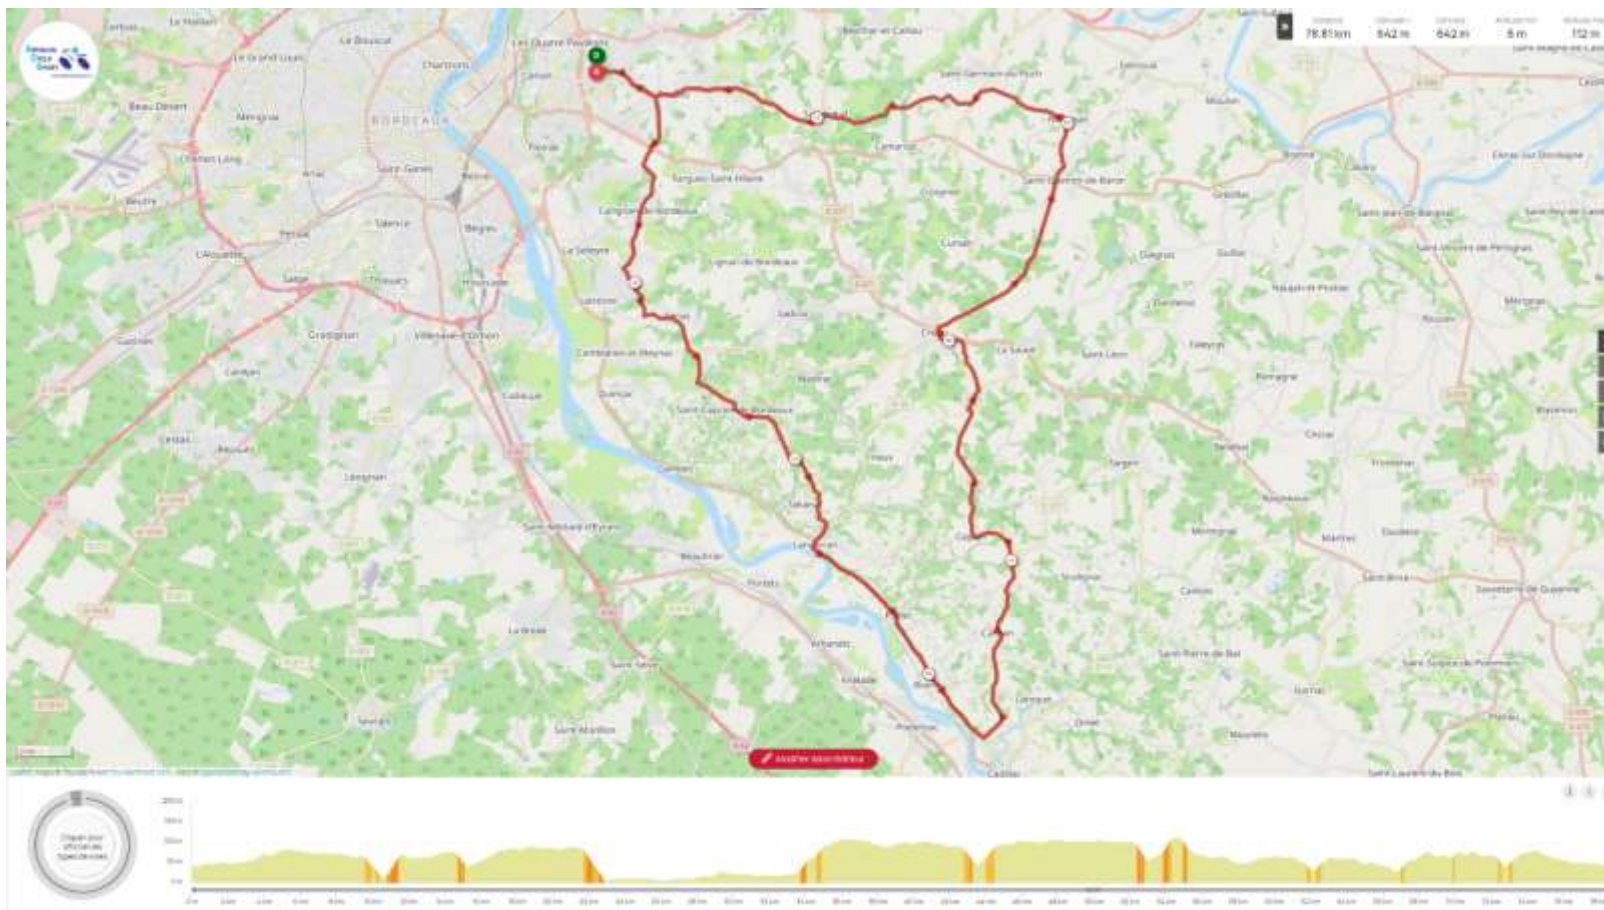

Bibliothèque des circuits ACS Mercredis de juillet - aout 2022

Départ 8h00 Eglise Romane

Bibliothèque des circuits ACS
Mercredis de juillet - aout 2022

Départ 8h00 Eglise Romane

Date	N° du parcours	Lien GPS		Distance (km)	Dénivelé (m)
06/07/2022					
13/07/2022	N052	https://www.openrunner.com/route-details/13388979	Artigues / Beguey/ Nerigean / Artigues	78,8	642
20/07/2022	N056	https://www.openrunner.com/route-details/13422190	Artigues / Marcenais/ Asques / Artigues	79,1	582
27/07/2022	N058	https://www.openrunner.com/route-details/13458381	Artigues / Lussac/ St Loubes / Artigues	89,9	616
03/08/2022	N060	https://www.openrunner.com/route-details/13497146	Artigues / Cadillac/ Artigues	94,4	733
10/08/2022	N061	https://www.openrunner.com/route-details/13522514	Artigues / St Morillon / Artigues	88,3	681
17/08/2022	N023	https://www.openrunner.com/route-details/12784871	Artigues / Verac / Nerigean / Artigues	77	668
24/08/2022	N063	https://www.openrunner.com/route-details/13600604	Artigues / La Sauve / Montagne / Artigues	89,5	718
31/08/2022	N066	https://www.openrunner.com/route-details/13782732	Artigues / St Pierre de Bat / Artigues	82,3	708

Bibliothèque des circuits ACS Mercredis de juillet - aout 2022

Départ 8h00 Eglise Romane

Circuit ACS N052 : Artigues / Beguey / Nerigean / Artigues

Lien GPS : <https://www.openrunner.com/route-details/13388979>

Lien GPS : <https://www.openrunner.com/route-details/13522514>

Bibliothèque des circuits ACS Mercredis de juillet - aout 2022

Départ 8h00 Eglise Romane

Circuit ACS N023 : Artigues / St Vincent de Paul / Verac / Libourne / Nerigean / Artigues

Lien GPS : <https://www.openrunner.com/route-details/13782732>