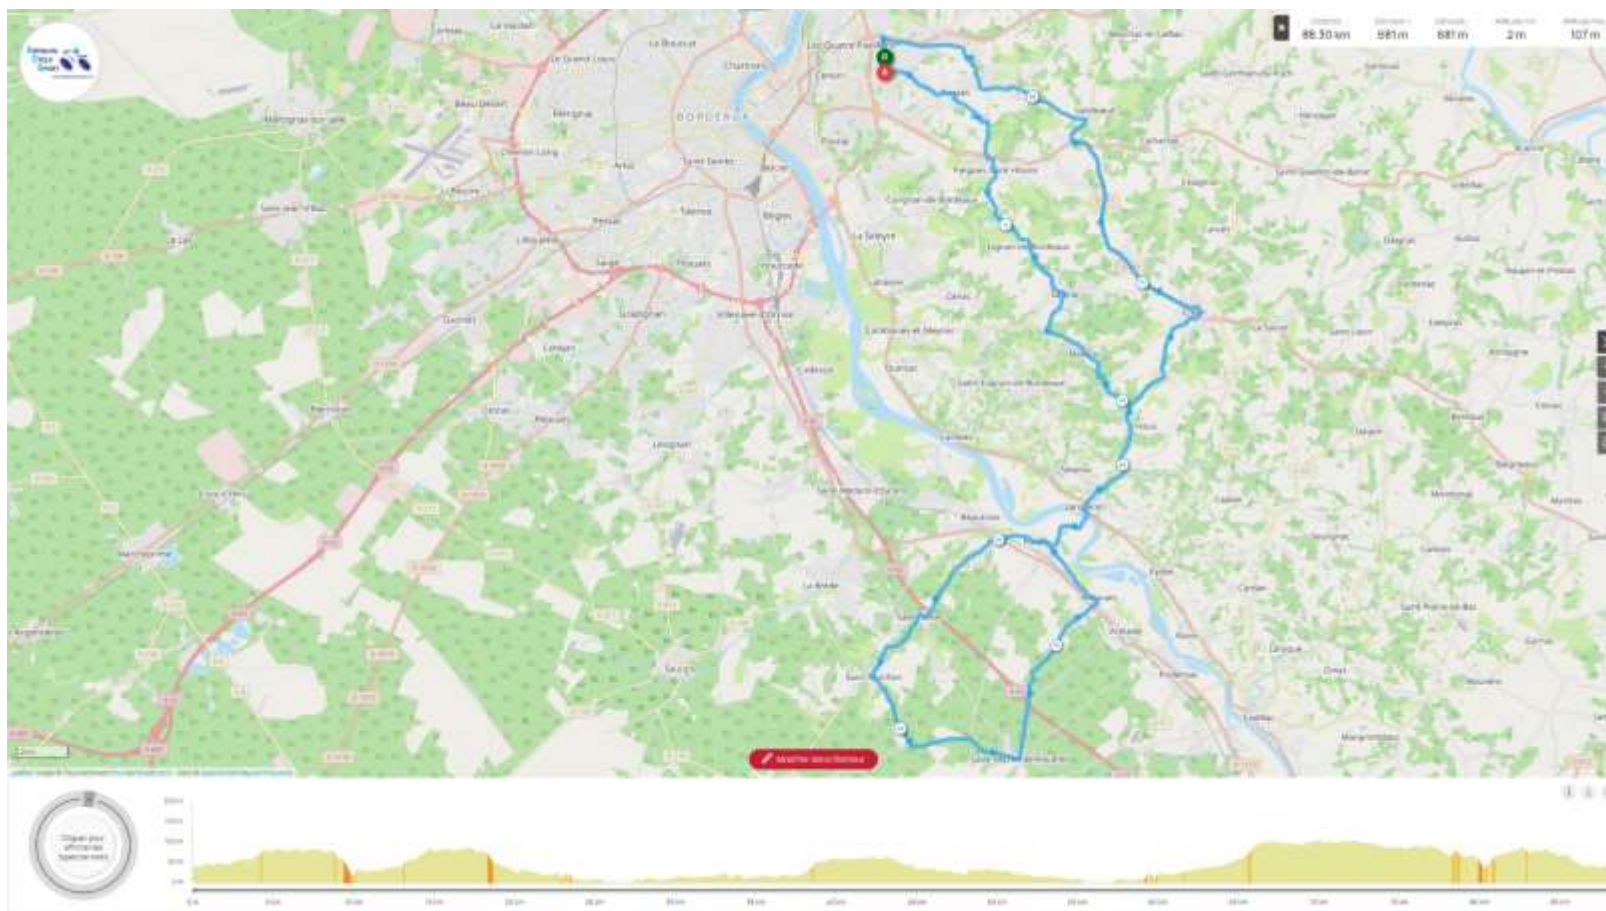

Bibliothèque des circuits ACS Mercredis de juillet - aout 2022

Départ 8h00 Eglise Romane

Circuit ACS N060 : Artigues / Creon / Cadillac / La Sauve / Artigues

Lien GPS : <https://www.openrunner.com/route-details/13497146>

Lien GPS : <https://www.openrunner.com/route-details/13522514>

Bibliothèque des circuits ACS Mercredis de juillet - aout 2022

Départ 8h00 Eglise Romane

Circuit ACS N023 : Artigues / St Vincent de Paul / Verac / Libourne / Nerigean / Artigues

Lien GPS : <https://www.openrunner.com/route-details/12784871>

Bibliothèque des circuits ACS Mercredis de juillet - aout 2022

Départ 8h00 Eglise Romane

Circuit ACS N063 : Artigues / La Sauve / Branne / Montagne / Libourne / Artigues

Lien GPS : <https://www.openrunner.com/route-details/13782732>