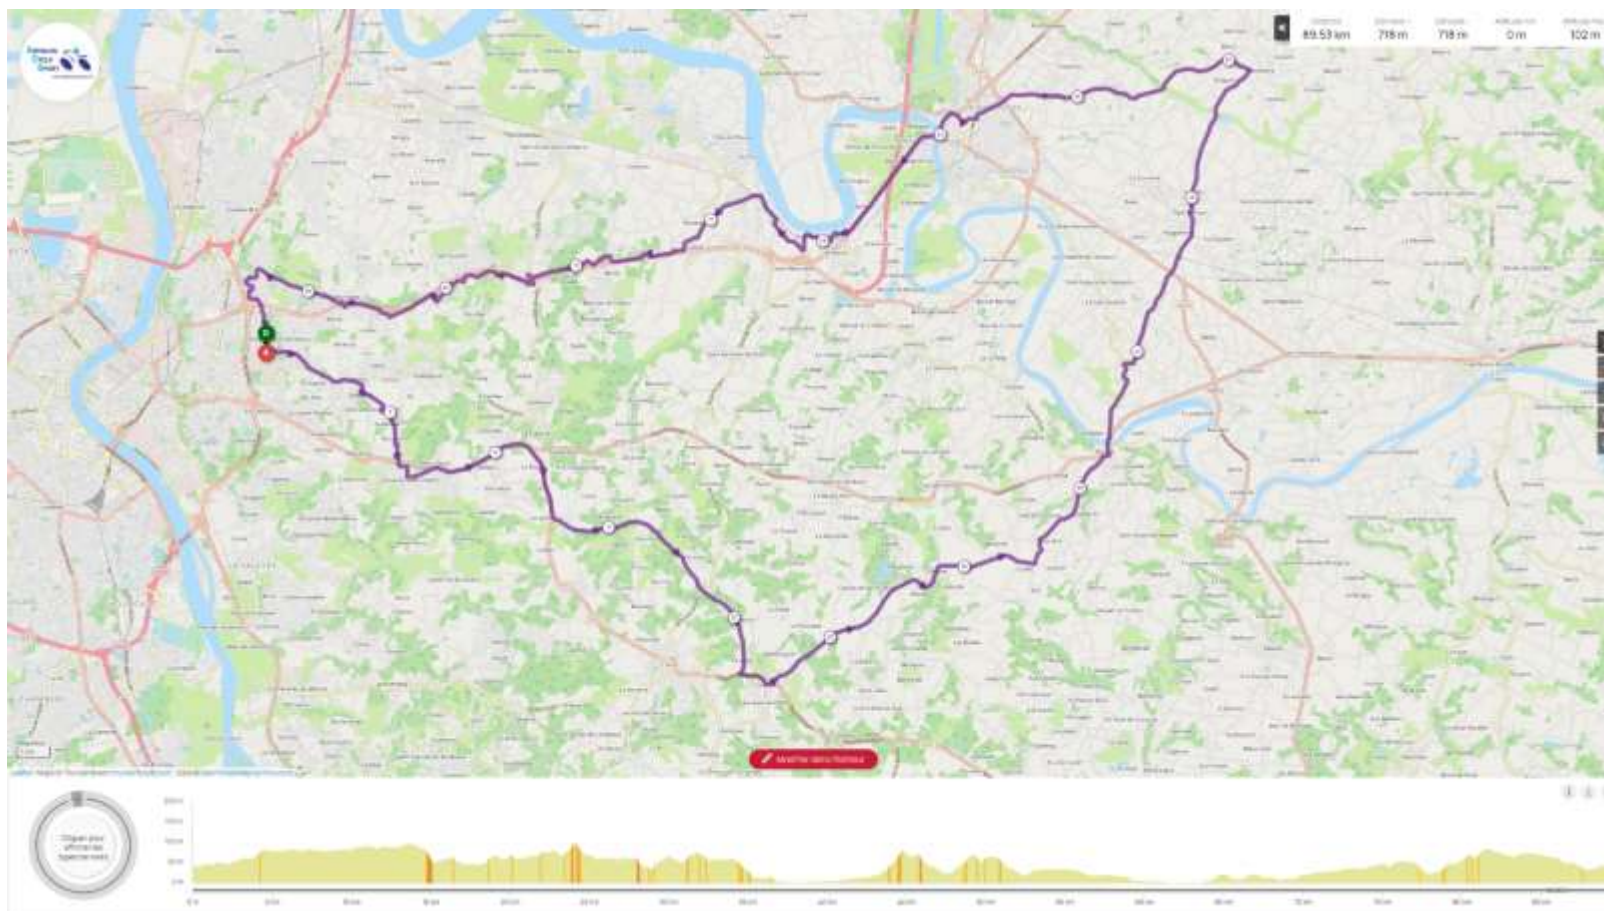

Lien GPS : <https://www.openrunner.com/route-details/13522514>

Bibliothèque des circuits ACS Mercredis de juillet - aout 2022

Départ 8h00 Eglise Romane

Circuit ACS N023 : Artigues / St Vincent de Paul / Verac / Libourne / Nerigean / Artigues

Lien GPS : <https://www.openrunner.com/route-details/12784871>

Bibliothèque des circuits ACS Mercredis de juillet - aout 2022

Départ 8h00 Eglise Romane

Circuit ACS N063 : Artigues / La Sauve / Branne / Montagne / Libourne / Artigues

Lien GPS : <https://www.openrunner.com/route-details/13600604>

Bibliothèque des circuits ACS Mercredis de juillet - aout 2022

Départ 8h00 Eglise Romane

Circuit ACS N066 : Artigues / Creon / St Pierre de Bat / Creon / Artigues

Lien GPS : <https://www.openrunner.com/route-details/13782732>