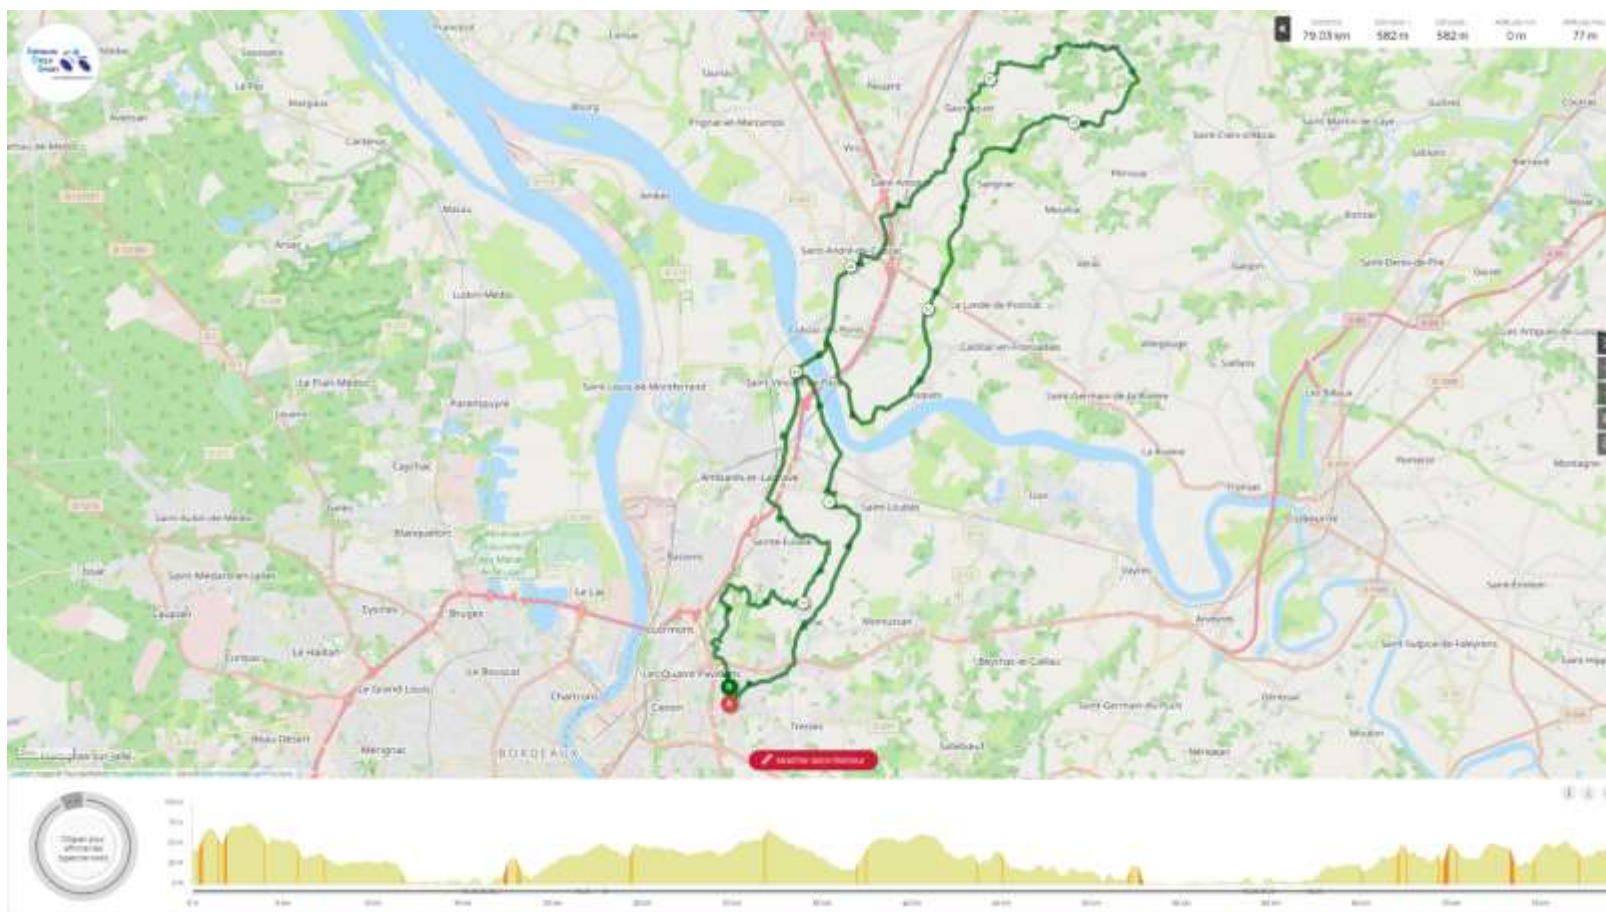

Bibliothèque des circuits ACS Mercredis de juillet - aout 2022

Départ 8h00 Eglise Romane

Circuit ACS N052 : Artigues / Beguey / Nerigean / Artigues

Lien GPS : <https://www.openrunner.com/route-details/13388979>

Bibliothèque des circuits ACS Mercredis de juillet - aout 2022

Départ 8h00 Eglise Romane

Circuit ACS N056 : Artigues /St André de Cubzac / Marcenais / Asques / Ste Eulalie / Artigues

Lien GPS : <https://www.openrunner.com/route-details/13422190>

Bibliothèque des circuits ACS Mercredis de juillet - aout 2022

Départ 8h00 Eglise Romane

Circuit ACS N058 : Artigues / Libourne / Lussac / St Emilion / Libourne / St Loubes / Artigues

Lien GPS : <https://www.openrunner.com/route-details/13458381>

Lien GPS : <https://www.openrunner.com/route-details/13782732>