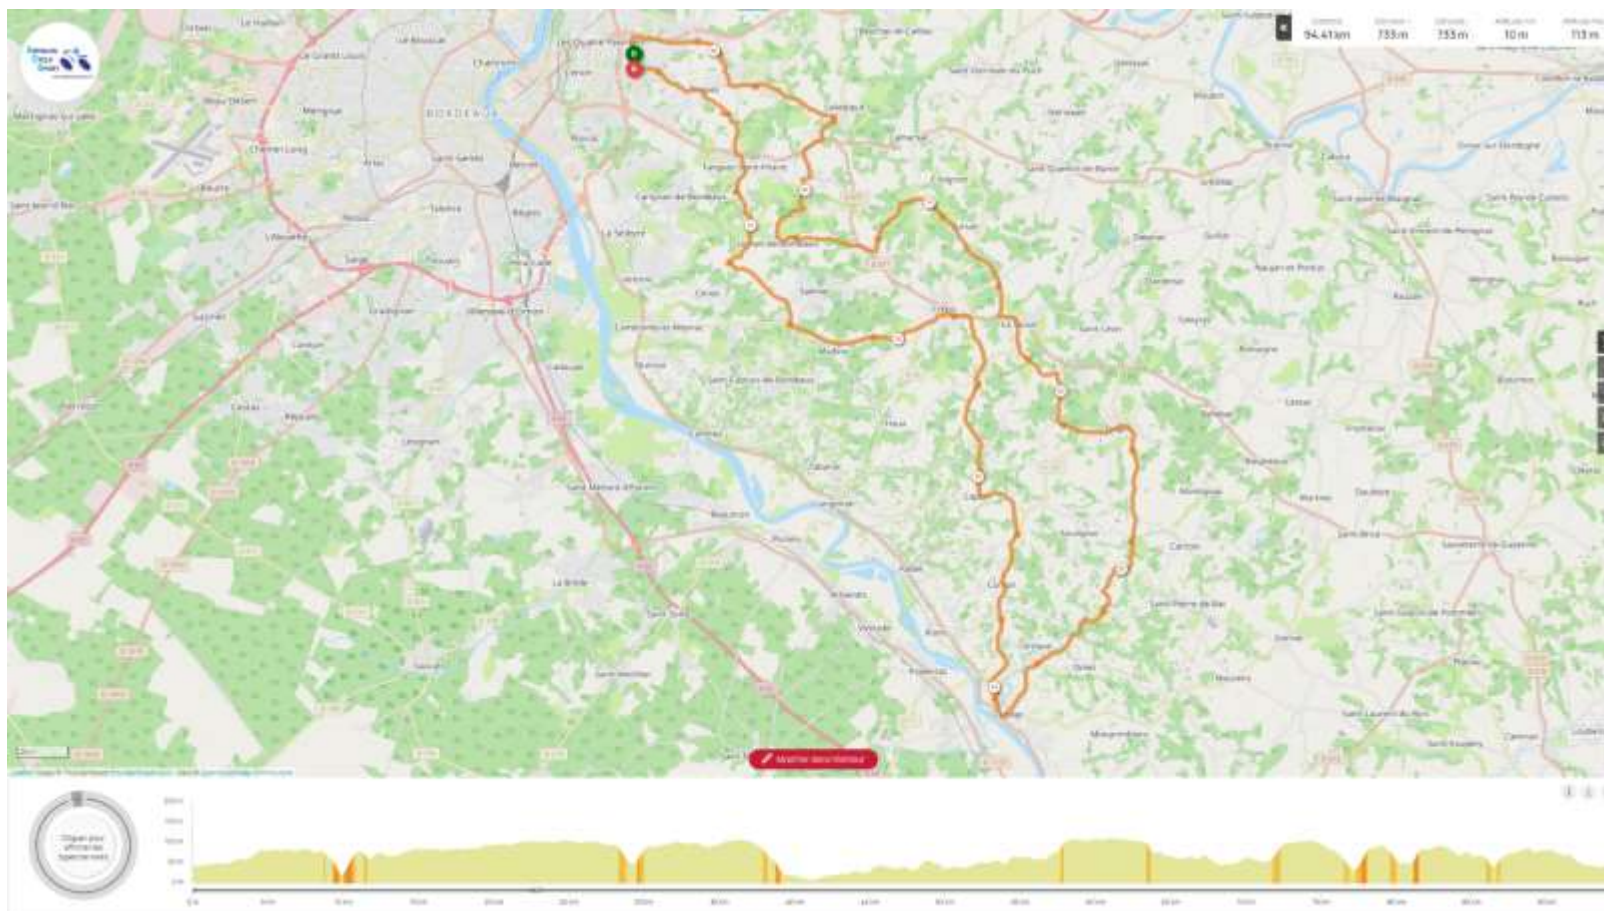

Bibliothèque des circuits ACS Mercredis de juillet - aout 2022

Départ 8h00 Eglise Romane

Circuit ACS N058 : Artigues / Libourne / Lussac / St Emilion / Libourne / St Loubes / Artigues

Lien GPS : <https://www.openrunner.com/route-details/13458381>

Bibliothèque des circuits ACS Mercredis de juillet - aout 2022

Départ 8h00 Eglise Romane

Circuit ACS N060 : Artigues / Creon / Cadillac / La Sauve / Artigues

Lien GPS : <https://www.openrunner.com/route-details/13497146>

Lien GPS : <https://www.openrunner.com/route-details/13522514>

Bibliothèque des circuits ACS Mercredis de juillet - aout 2022

Départ 8h00 Eglise Romane

Circuit ACS N023 : Artigues / St Vincent de Paul / Verac / Libourne / Nerigean / Artigues

Lien GPS : <https://www.openrunner.com/route-details/13782732>