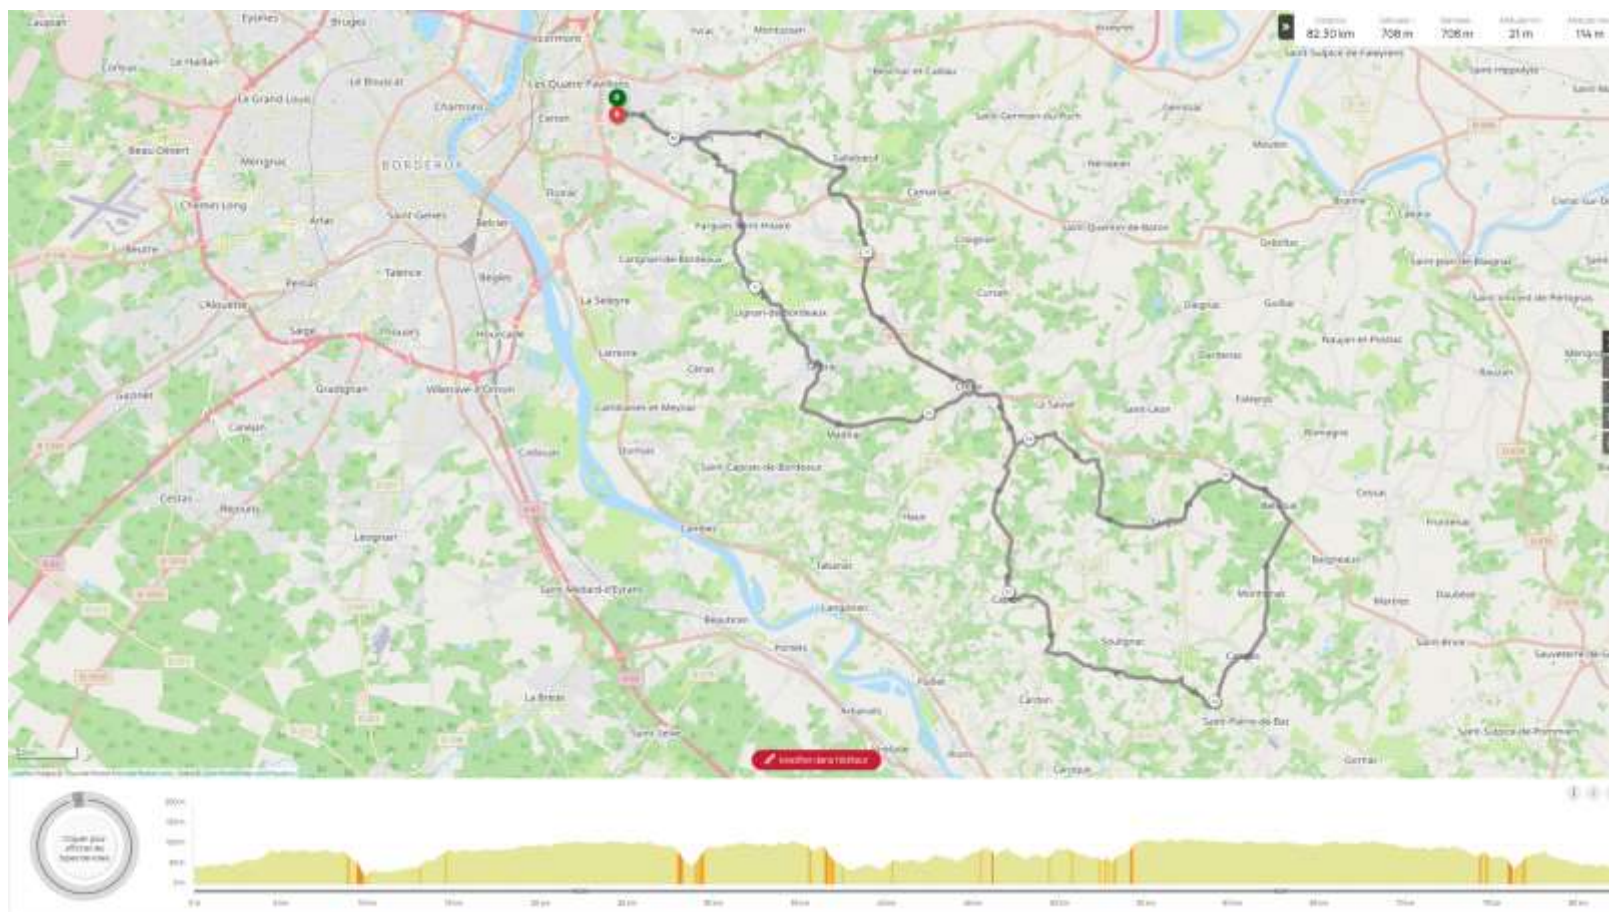

Lien GPS : <https://www.openrunner.com/route-details/13522514>

Bibliothèque des circuits ACS Mercredis de juillet - aout 2022

Départ 8h00 Eglise Romane

Circuit ACS N023 : Artigues / St Vincent de Paul / Verac / Libourne / Nerigean / Artigues

Lien GPS : <https://www.openrunner.com/route-details/12784871>

Bibliothèque des circuits ACS Mercredis de juillet - aout 2022

Départ 8h00 Eglise Romane

Circuit ACS N063 : Artigues / La Sauve / Branne / Montagne / Libourne / Artigues

Lien GPS : <https://www.openrunner.com/route-details/13600604>

Bibliothèque des circuits ACS Mercredis de juillet - aout 2022

Départ 8h00 Eglise Romane

Circuit ACS N066 : Artigues / Creon / St Pierre de Bat / Creon / Artigues

Lien GPS : <https://www.openrunner.com/route-details/13782732>